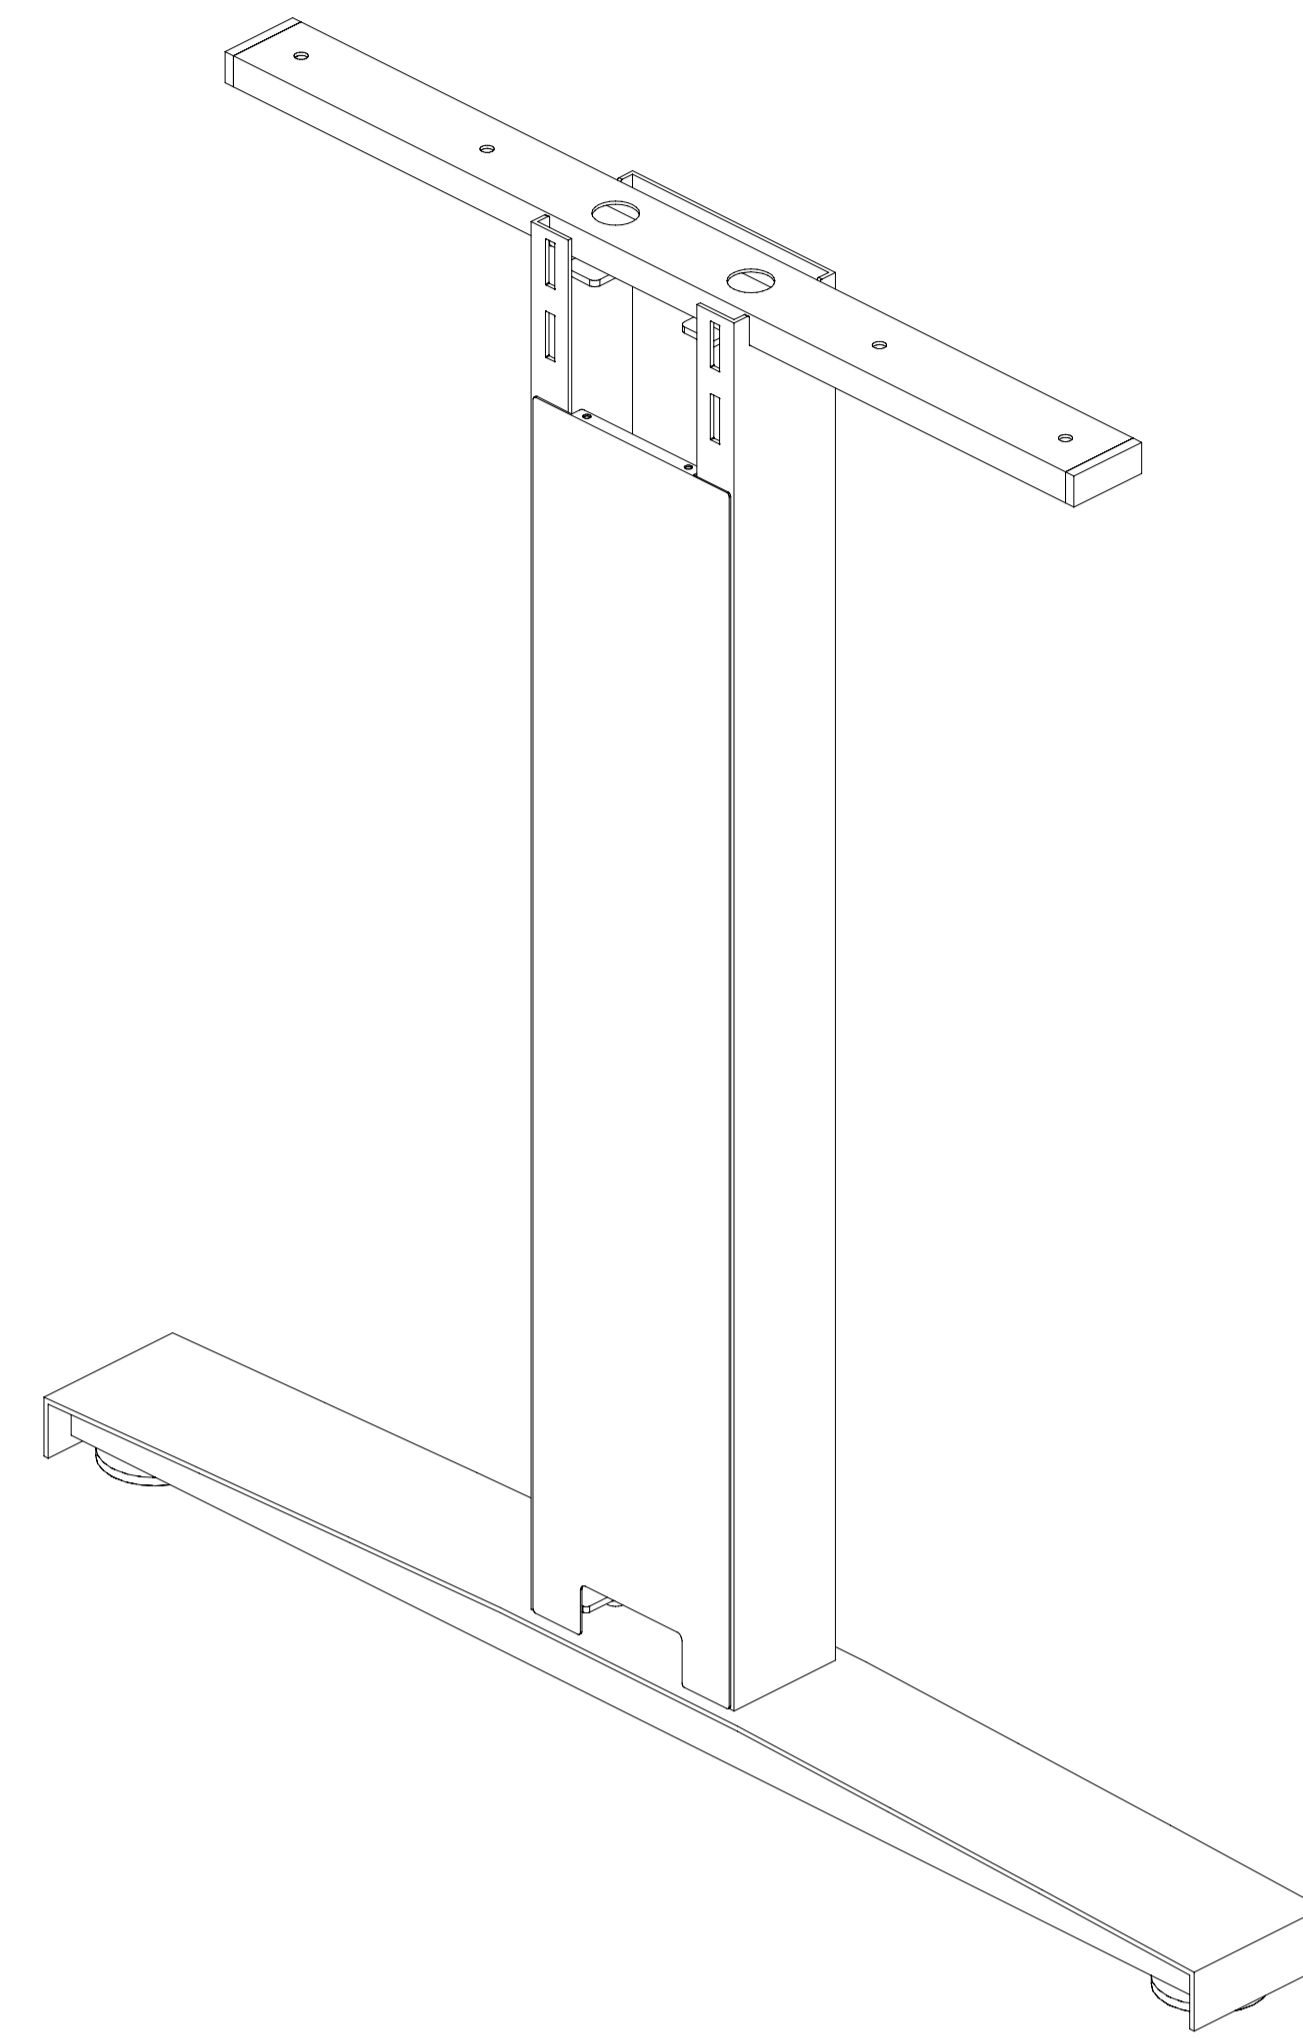

GRUPA III GROUP III

STELAŽ
STEEL LEGS
ST 226

MILA DESIGN

ST 226
* 700 - 800 mm