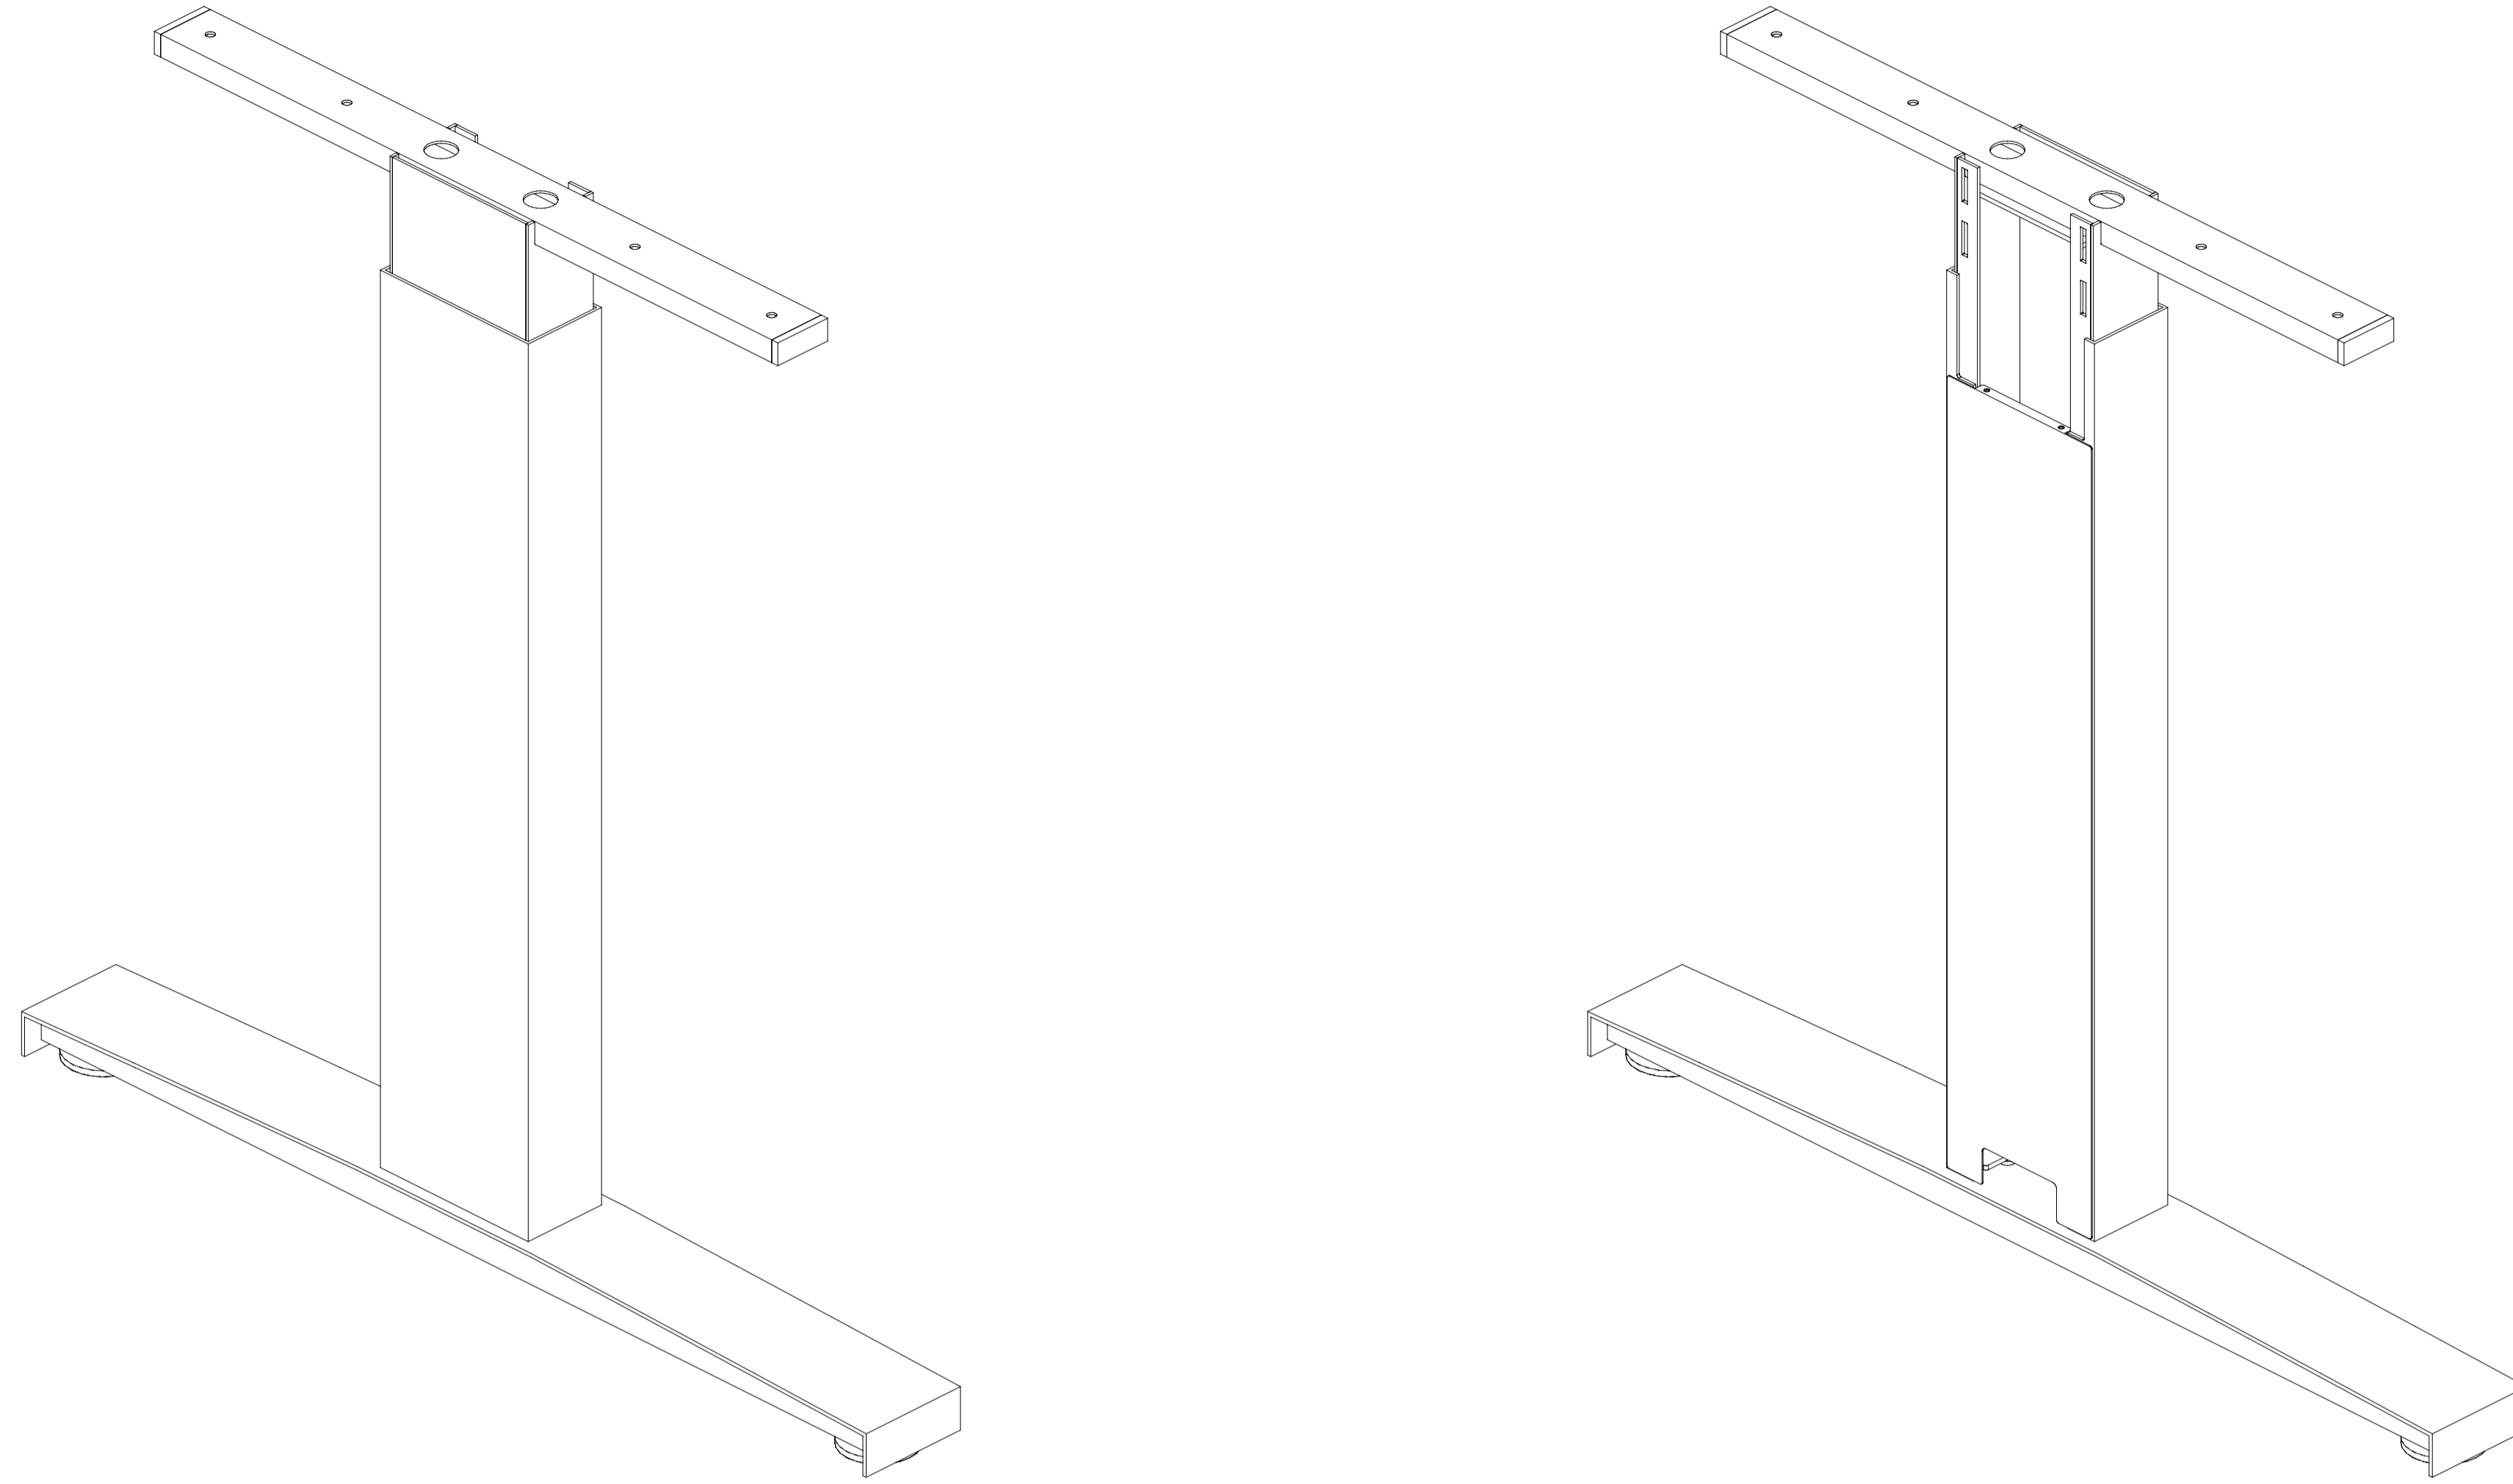

GRUPA III GROUP III

STELAŻ BIURKA REGULOWANY
STEEL LEGS HEIGHT ADJUSTABLE
ST 226 R

MILA DESIGN

ST 226 R
* 700 - 800 mm