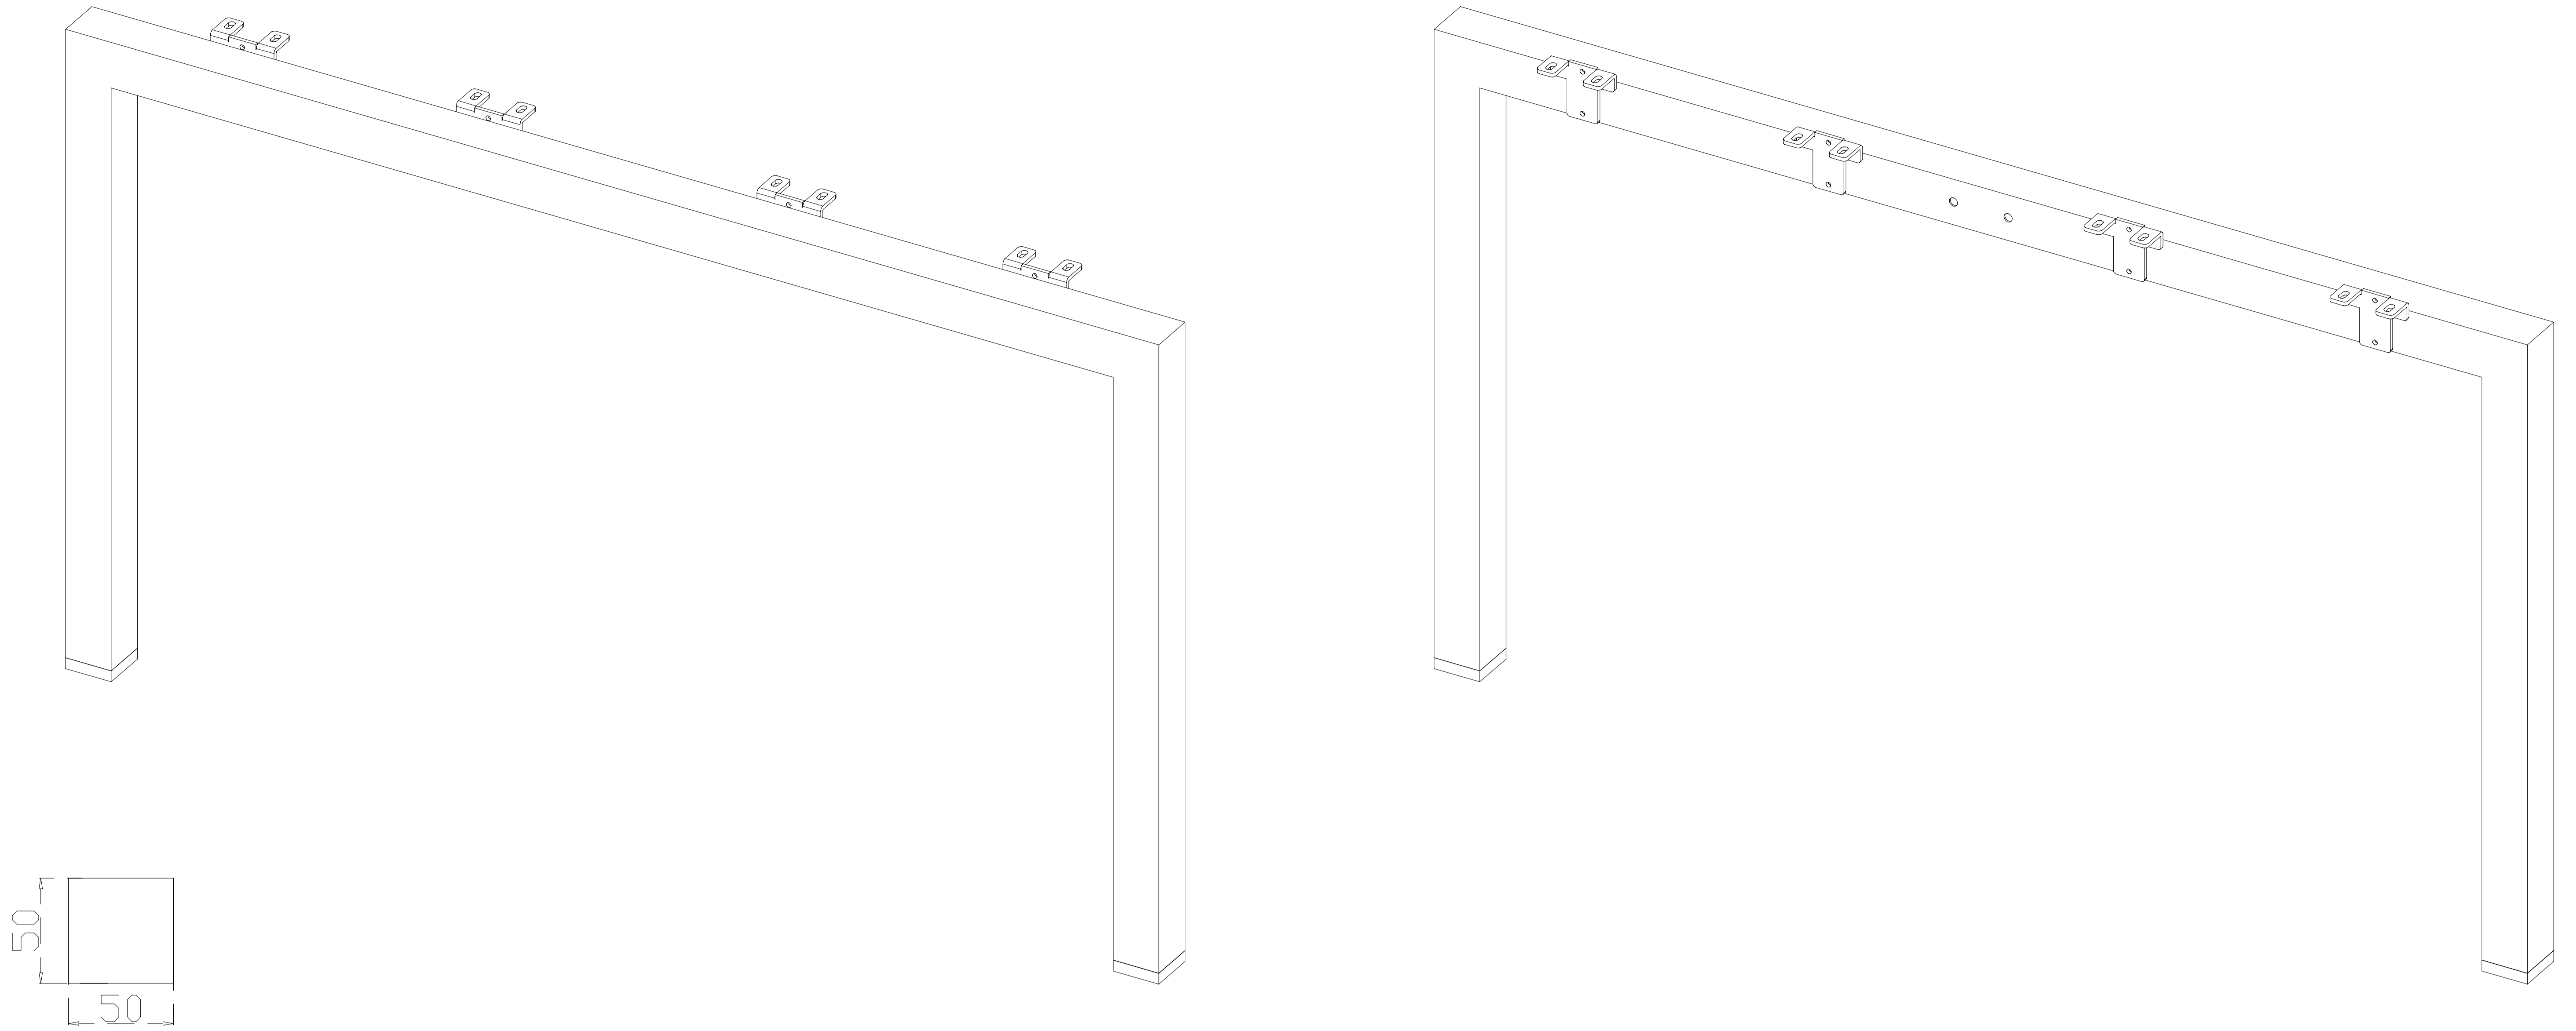

MOBI-Q

STELAŻ PODWÓJNY
DOUBLE STEEL LEGS
MQ 7312, MQ 7314, MQ 7316

MILA DESIGN

MQ 7312
* 1200 mm

MQ 7314
* 1400 mm

MQ 7316
* 1600 mm