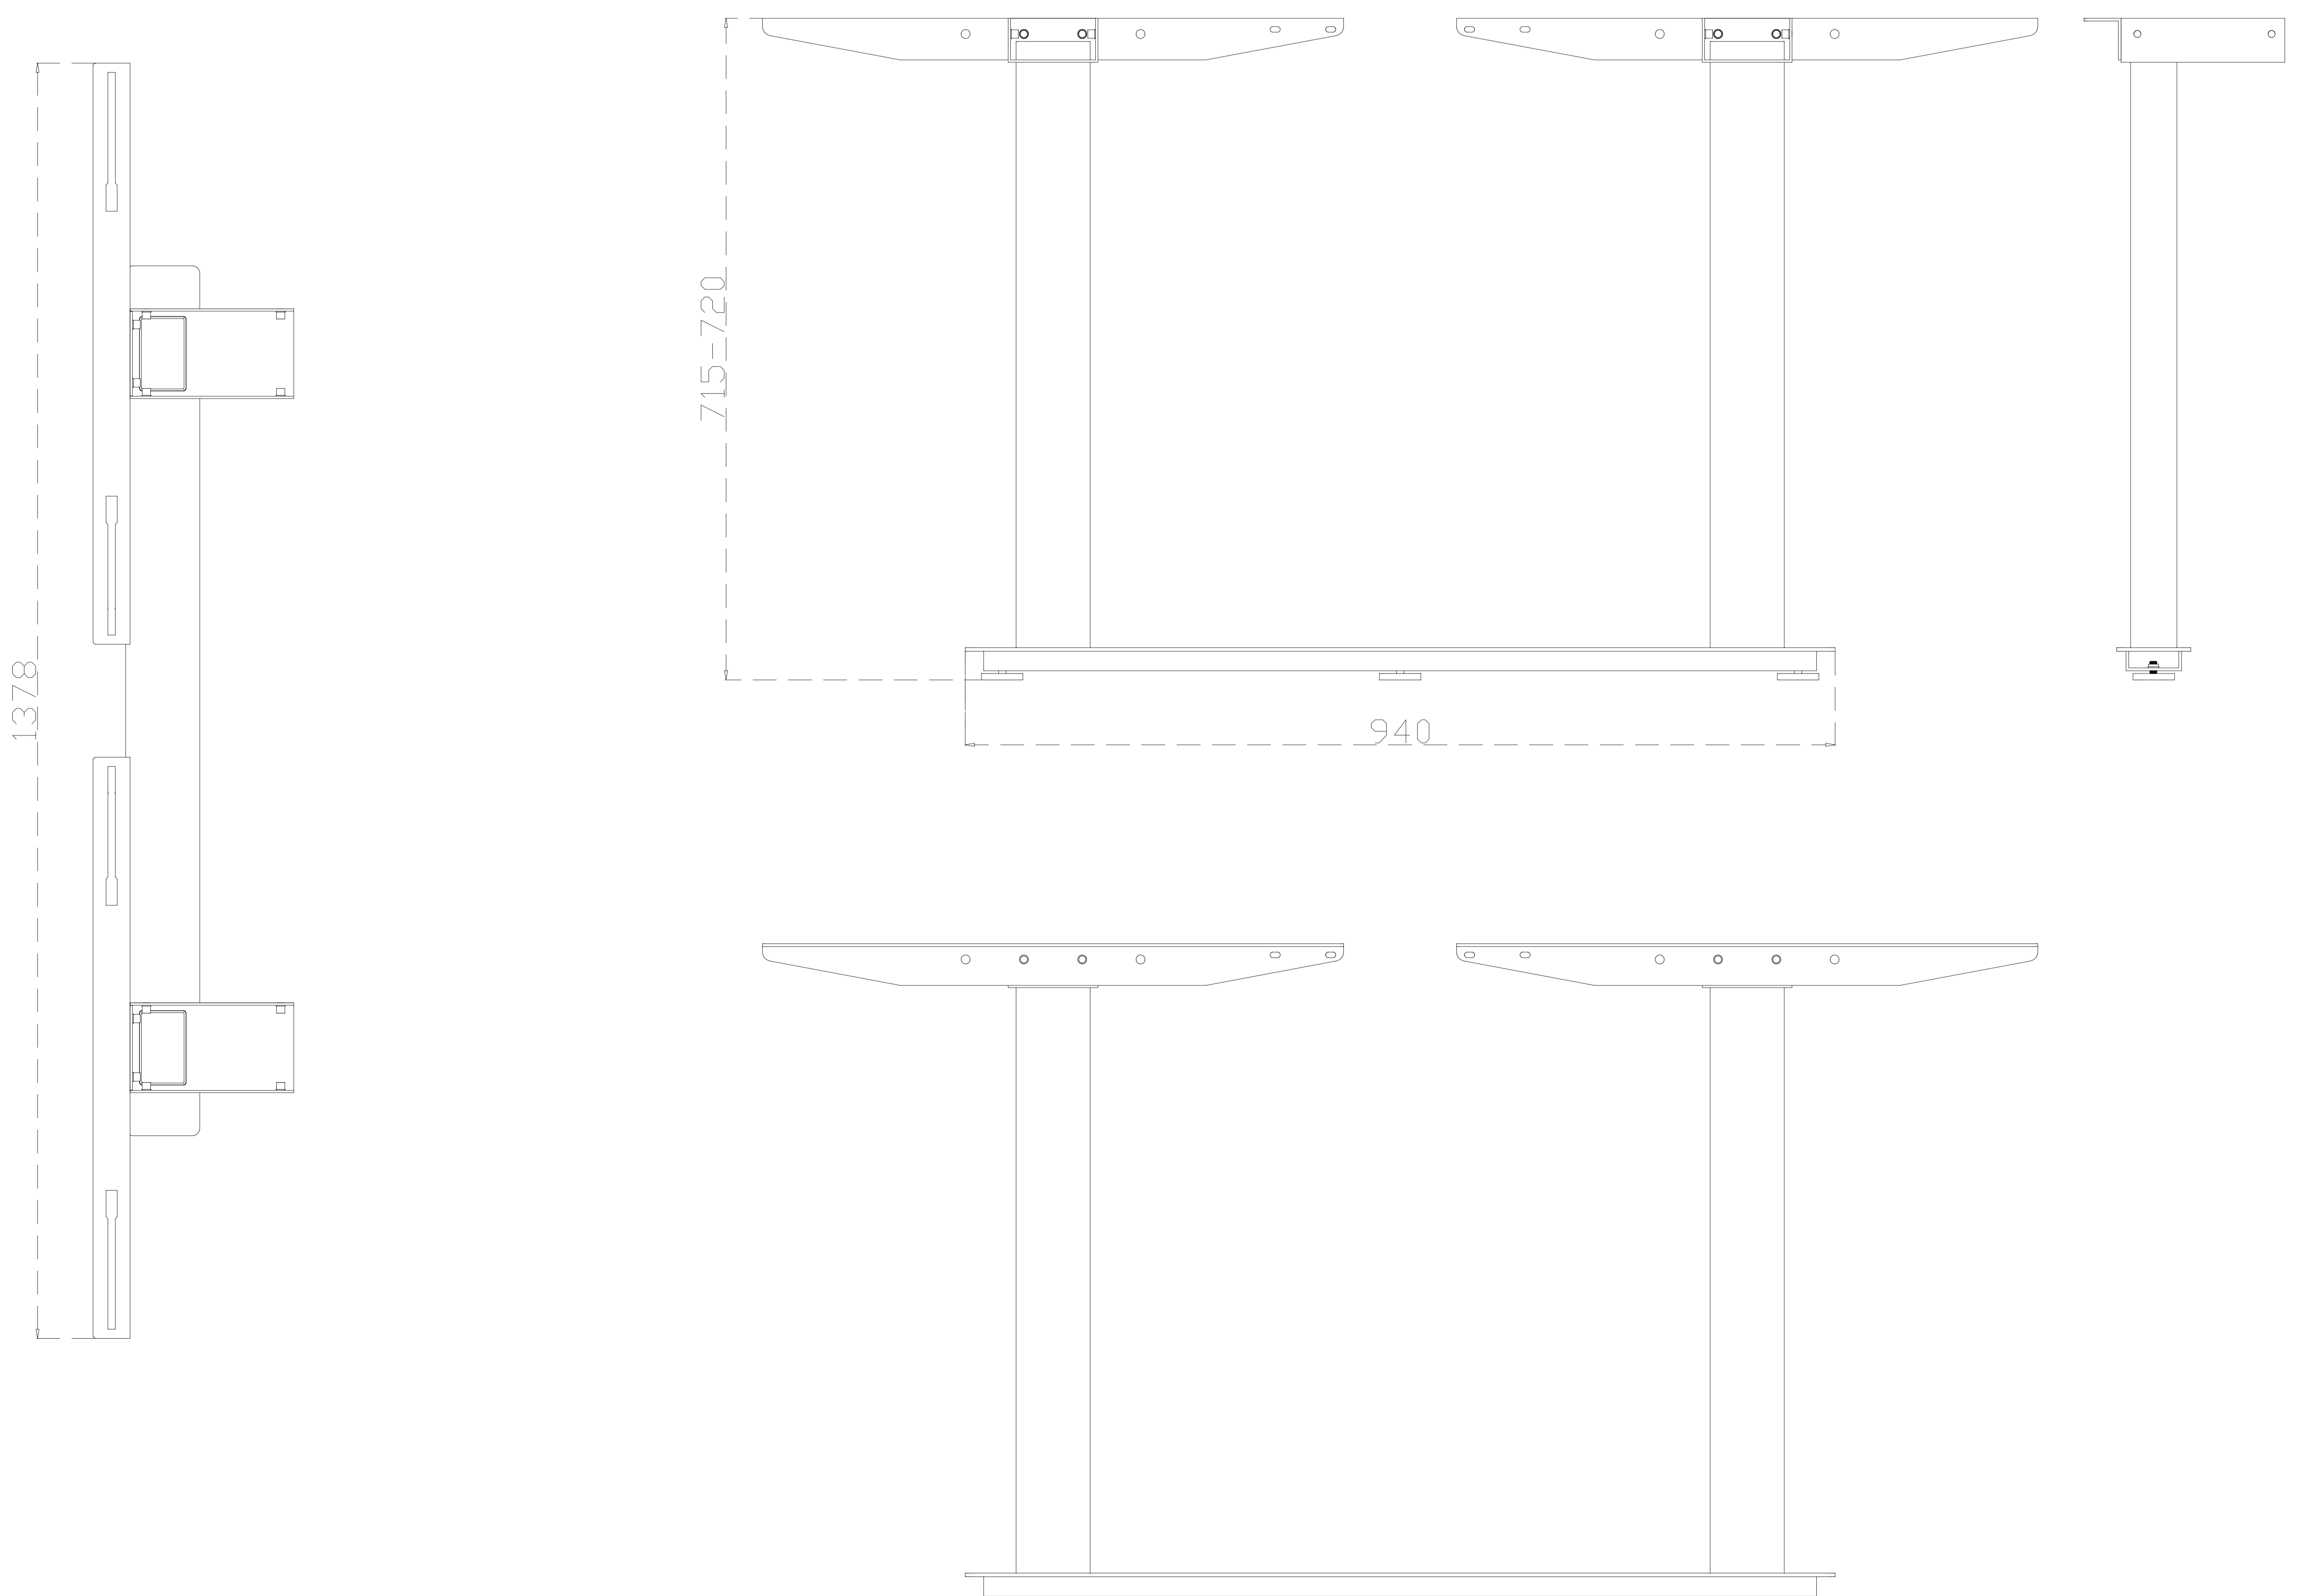

LINEAR TWIN

STELAŻ PODWÓJNY
DOUBLE STEEL LEGS
LN 3814

MILA DESIGN

LN 3814
* 2 x 700 mm

* DO BLATU I FOR TOP

2020.11