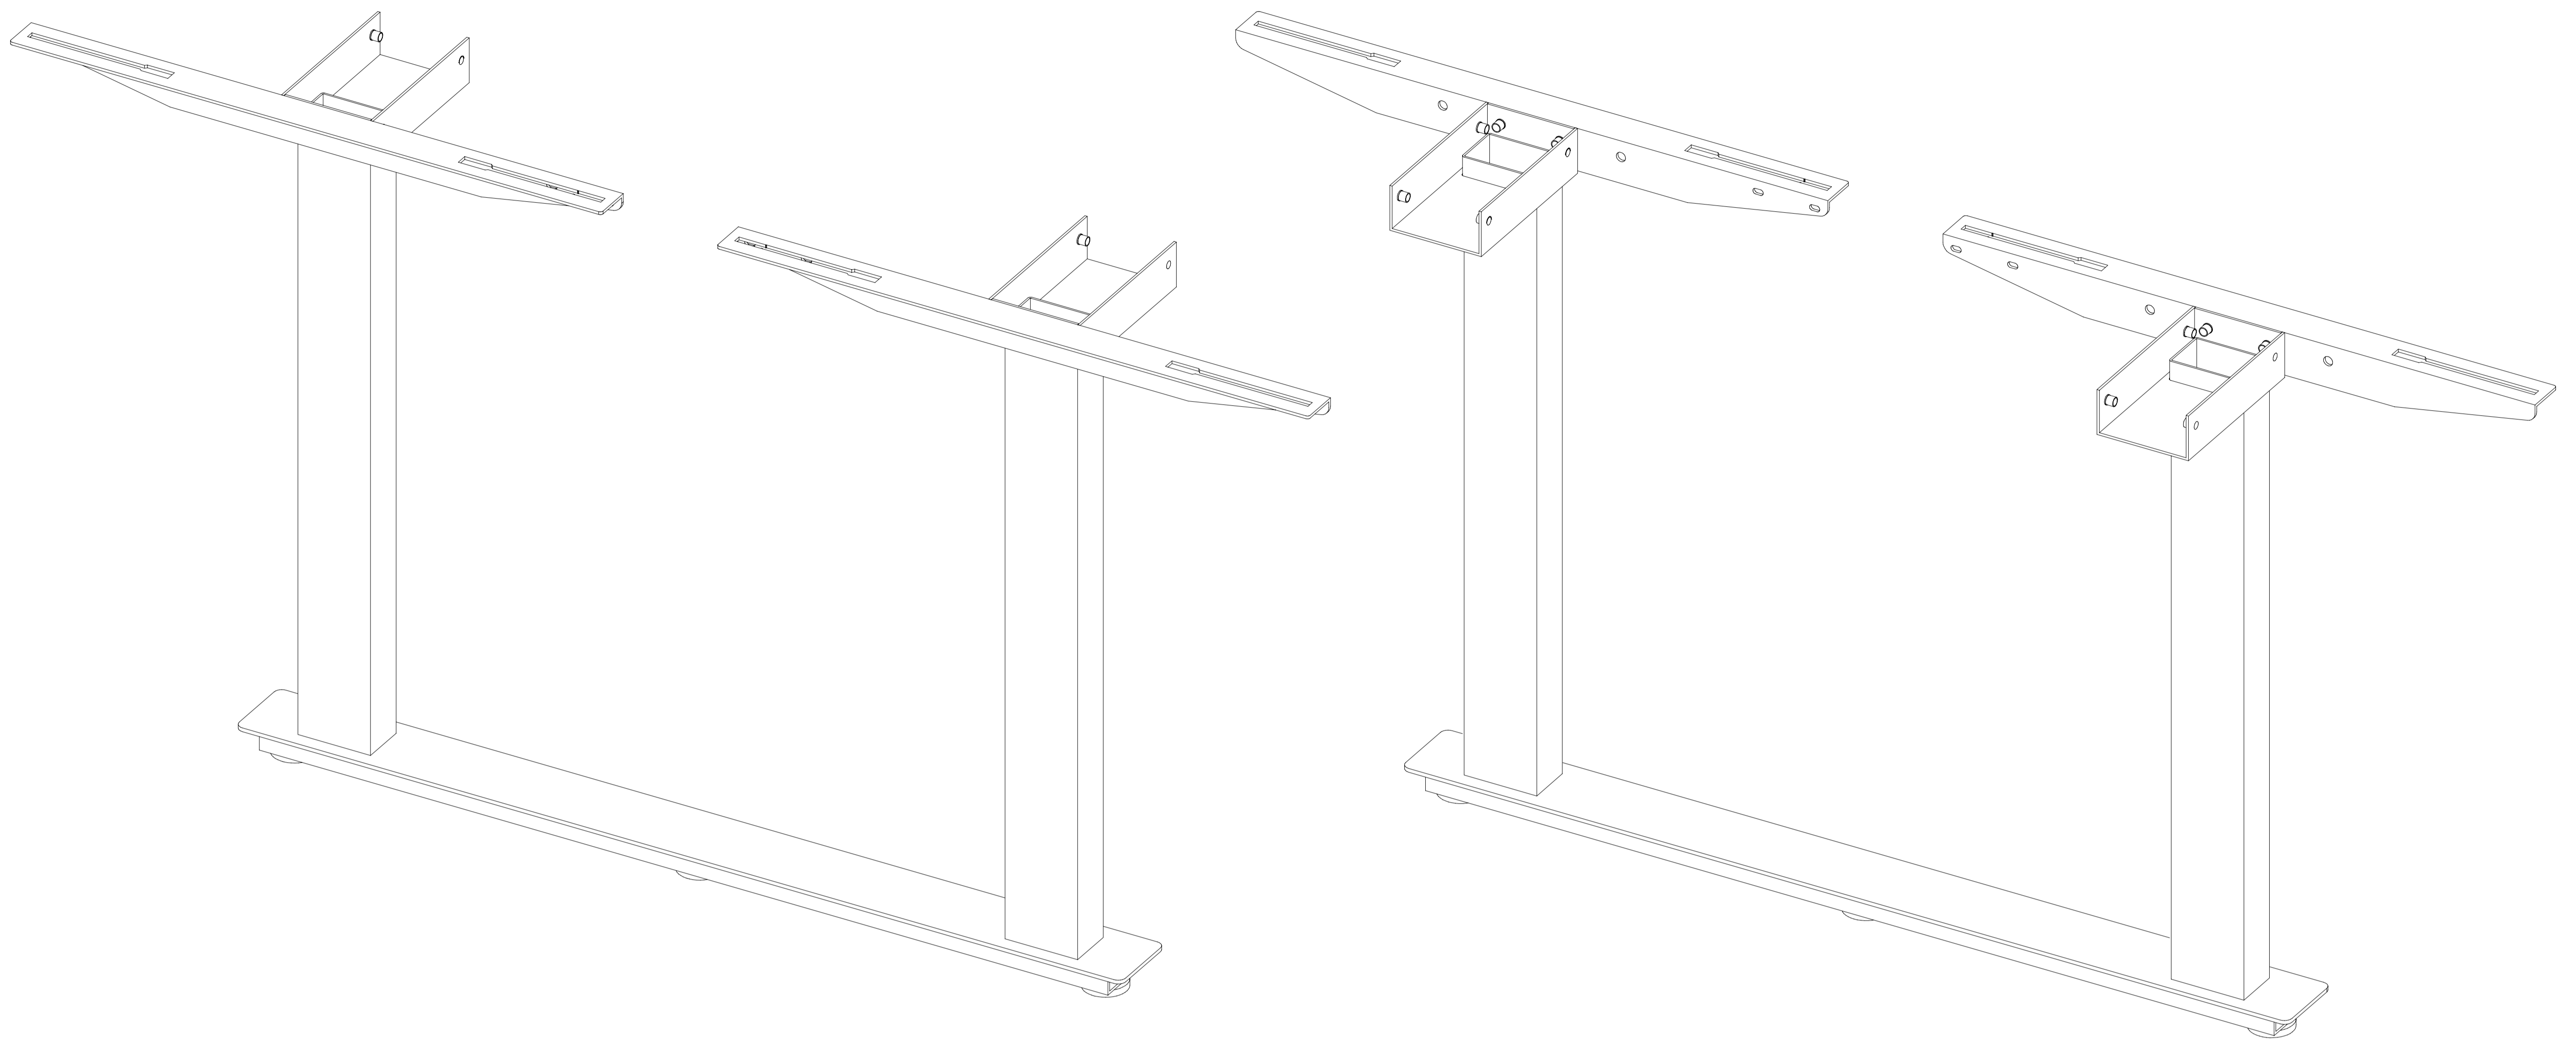

LINEAR TWIN

STELAŻ PODWÓJNY
DOUBLE STEEL LEGS
LN 3814

MILA DESIGN

LN 3814
* 2 x 700 mm

* DO BLATU I FOR TOP

2020.11