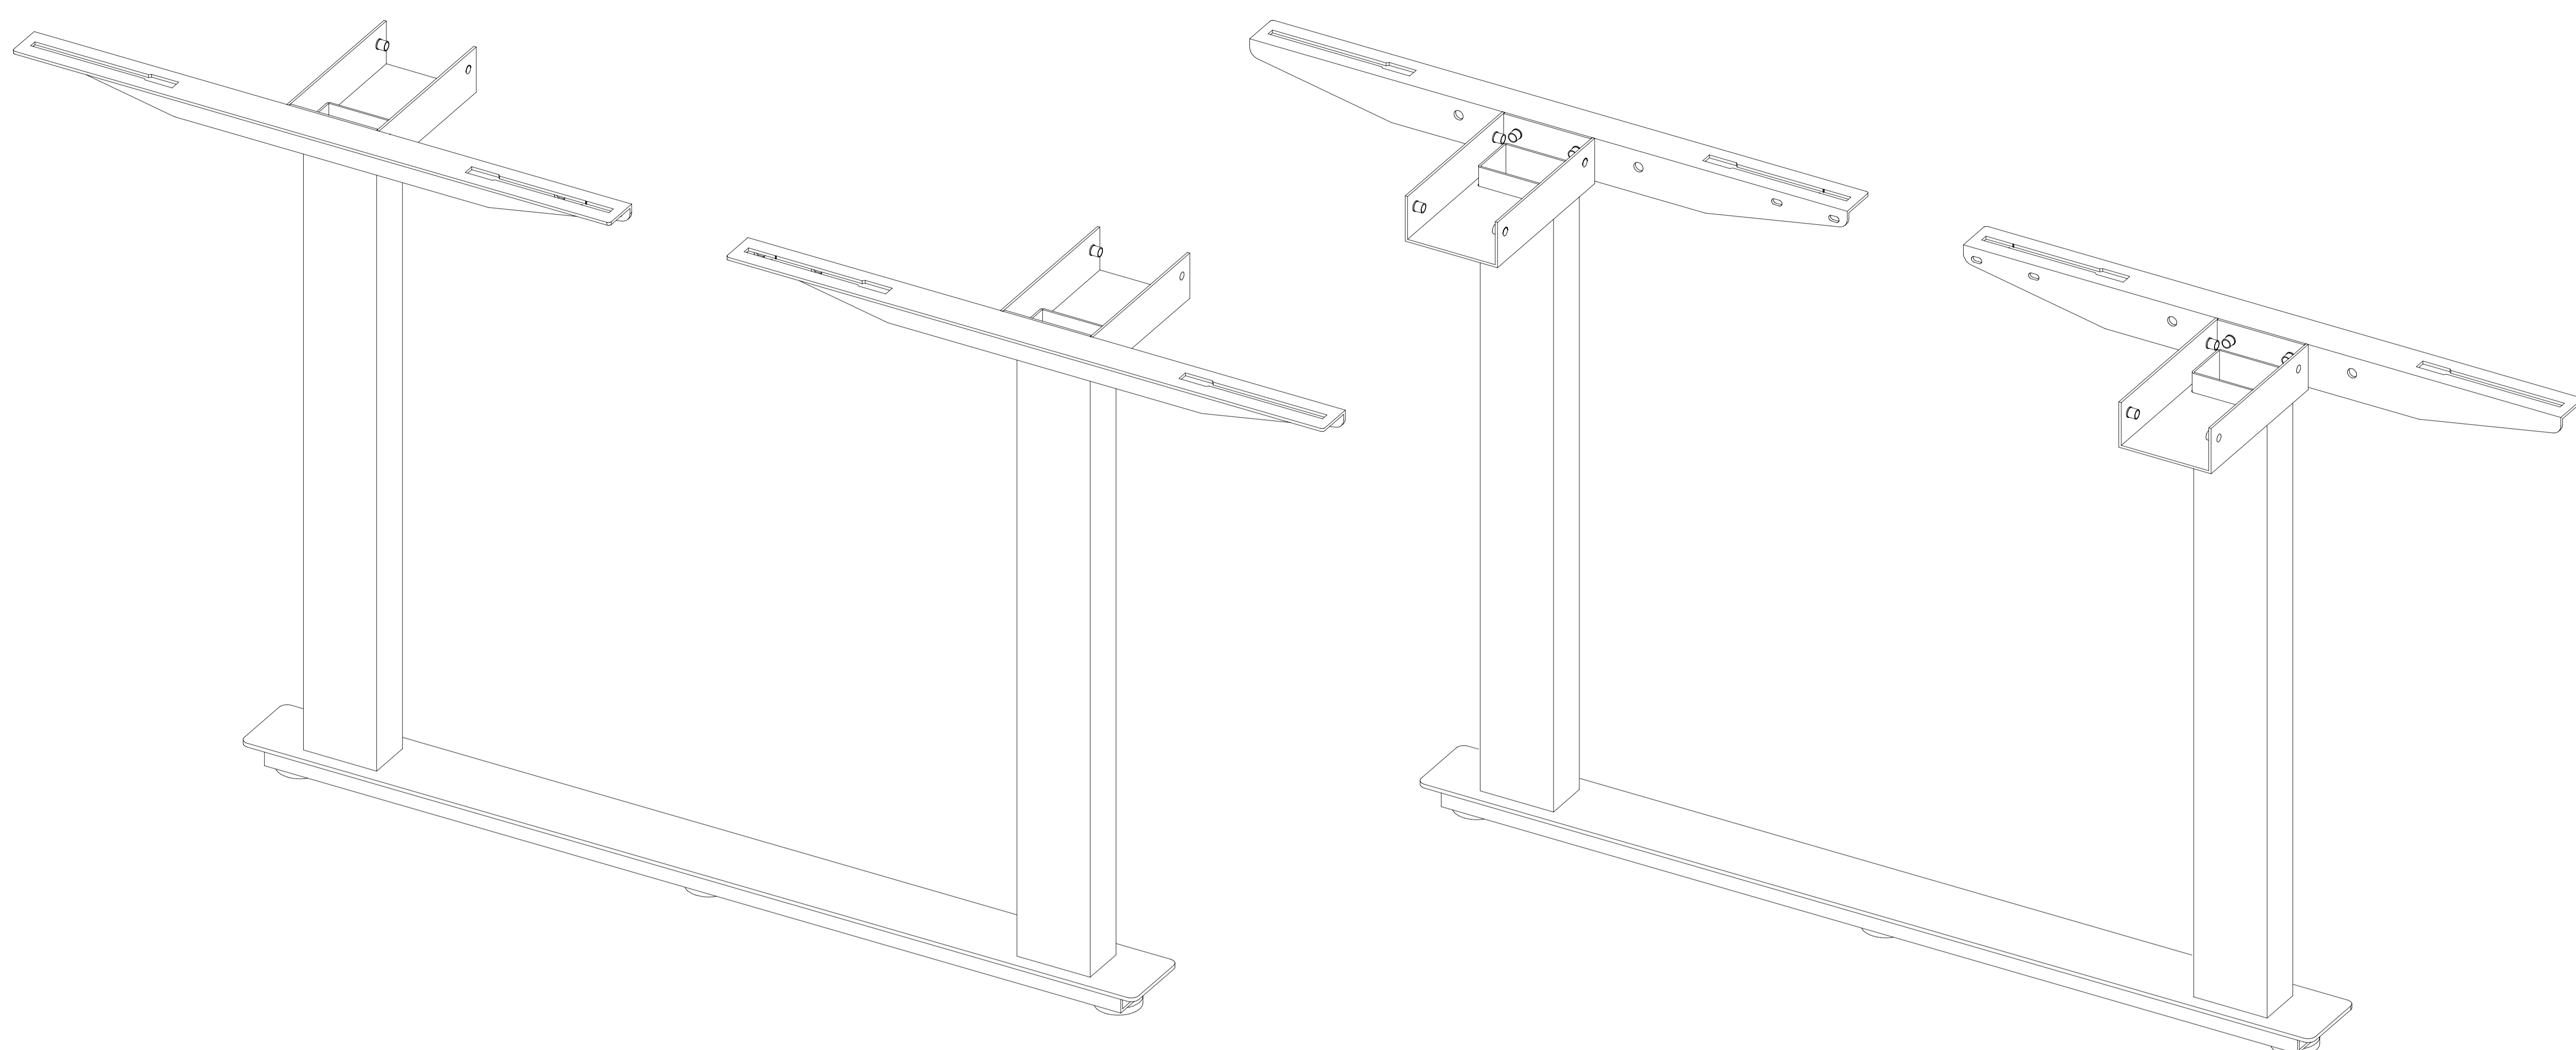

# LINEAR TWIN

STELAŻ PODWÓJNY  
DOUBLE STEEL LEGS  
LN 3818

# MILA DESIGN

LN 3818  
\* 2 x 900 mm

\* DO BLATU I FOR TOP

2020.11