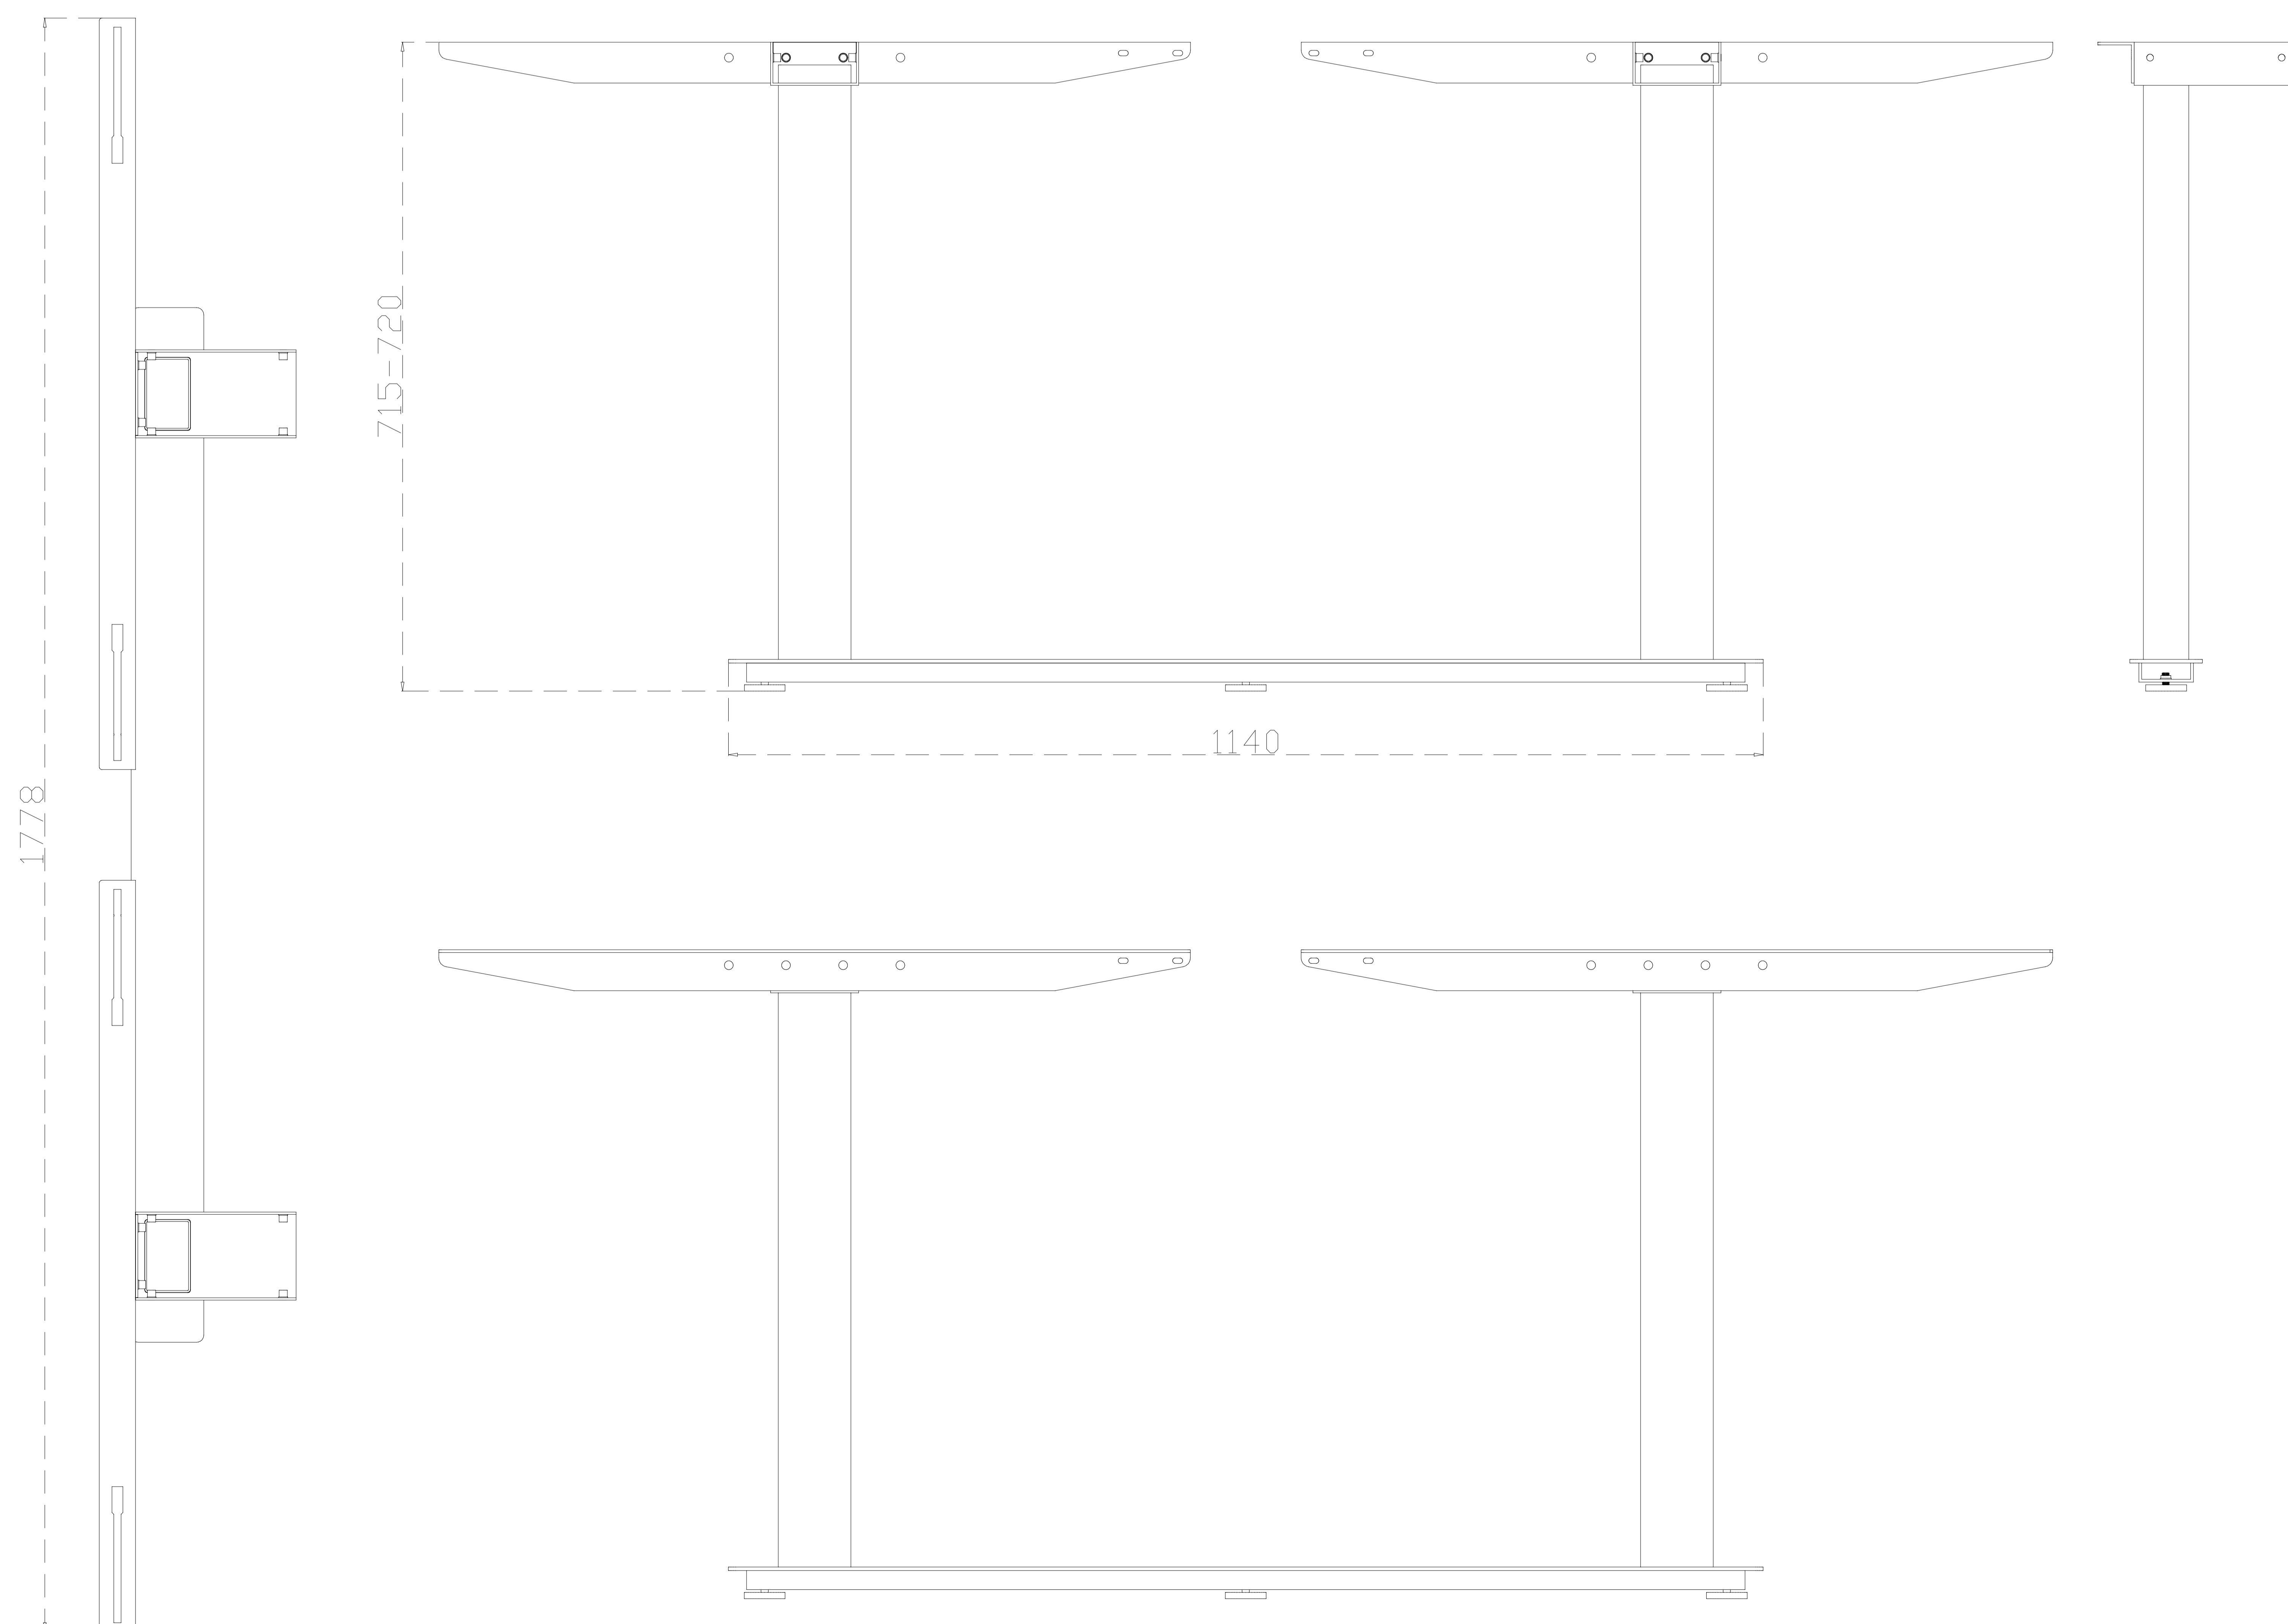

# LINEAR TWIN

STELAŻ PODWÓJNY  
DOUBLE STEEL LEGS  
LN 3818

# MILA DESIGN

LN 3818  
\* 2 x 900 mm

\* DO BLATU I FOR TOP

2020.11