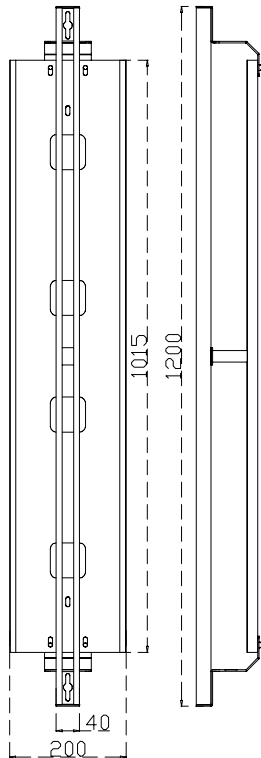

MOBI-Q MOBILAR

BELKA CENTRALNA Z KANAŁEM
CENTRAL BEAM WITH CABLE CHANNEL
M-AC-010/63, M-AC-012/63, M-AC-014/63,
M-AC-016/63, M-AC-018/63

MILA DESIGN

M-AC-010/63
* 1000 mm

M-AC-012/63
* 1200 mm

M-AC-014/63
* 1400 mm

M-AC-016/63
* 1600 mm

M-AC-018/63
* 1800 mm