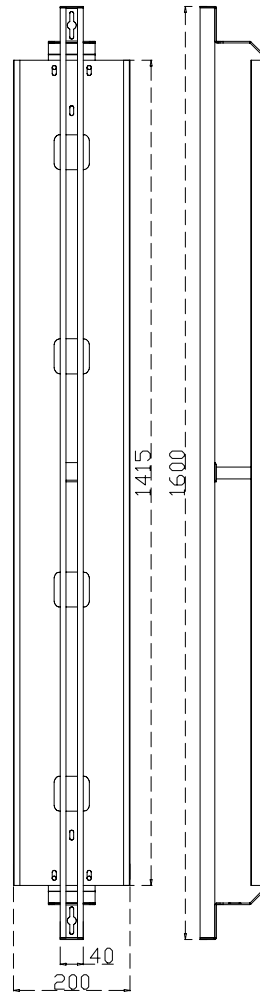

MOBI-Q MOBILAR

BELKA CENTRALNA Z KANAŁEM
CENTRAL BEAM WITH CABLE CHANNEL
M-AC-010/63, M-AC-012/63, M-AC-014/63,
M-AC-016/63, M-AC-018/63

MILA DESIGN

M-AC-010/63
* 1000 mm

M-AC-012/63
* 1200 mm

M-AC-014/63
* 1400 mm

M-AC-016/63
* 1600 mm

M-AC-018/63
* 1800 mm