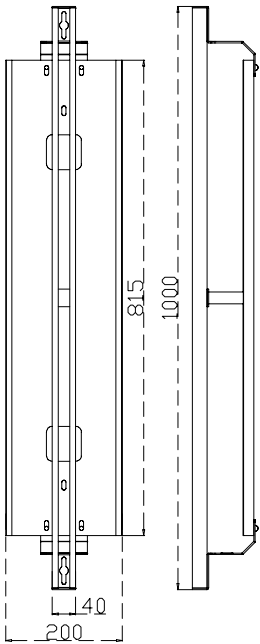

MOBI-Q MOBILAR

BELKA CENTRALNA Z KANAŁEM
CENTRAL BEAM WITH CABLE CHANNEL
M-AC-010/63, M-AC-012/63, M-AC-014/63,
M-AC-016/63, M-AC-018/63

MILA DESIGN

M-AC-010/63
* 1000 mm

M-AC-012/63
* 1200 mm

M-AC-014/63
* 1400 mm

M-AC-016/63
* 1600 mm

M-AC-018/63
* 1800 mm