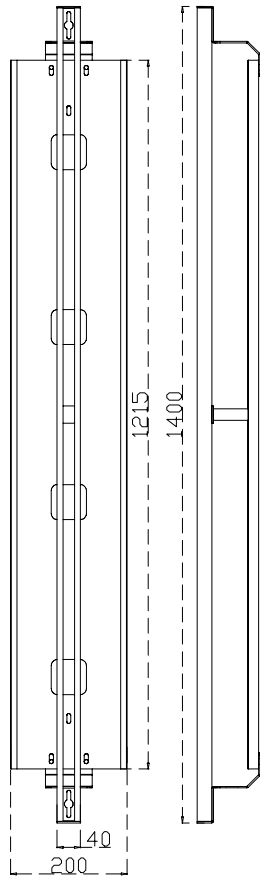

MOBI-Q MOBILAR

BELKA CENTRALNA Z KANAŁEM
CENTRAL BEAM WITH CABLE CHANNEL
M-AC-010/63, M-AC-012/63, M-AC-014/63,
M-AC-016/63, M-AC-018/63

MILA DESIGN

M-AC-010/63
* 1000 mm

M-AC-012/63
* 1200 mm

M-AC-014/63
* 1400 mm

M-AC-016/63
* 1600 mm

M-AC-018/63
* 1800 mm