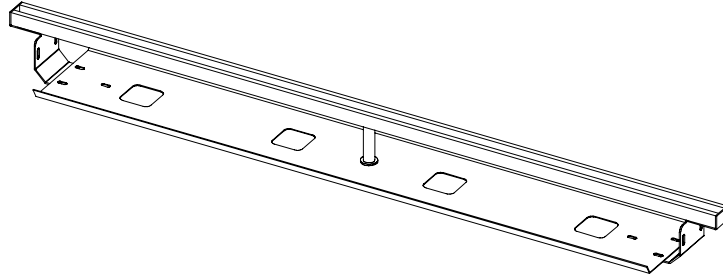

MOBI-Q MOBILAR

BELKA CENTRALNA Z KANAŁEM
CENTRAL BEAM WITH CABLE CHANNEL
M-AC-010/63, M-AC-012/63, M-AC-014/63,
M-AC-016/63, M-AC-018/63

MILA DESIGN

M-AC-010/63
* 1000 mm

M-AC-012/63
* 1200 mm

M-AC-014/63
* 1400 mm

M-AC-016/63
* 1600 mm

M-AC-018/63
* 1800 mm