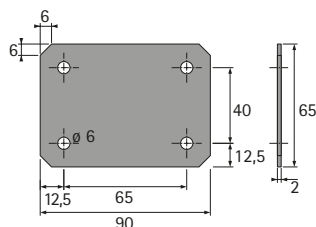

Spojovací deska pro úhlové sestavy

- Ocel, prášková barva aluminium finiš

Obj. číslo	Bal.
0 048 443	1/2 ks