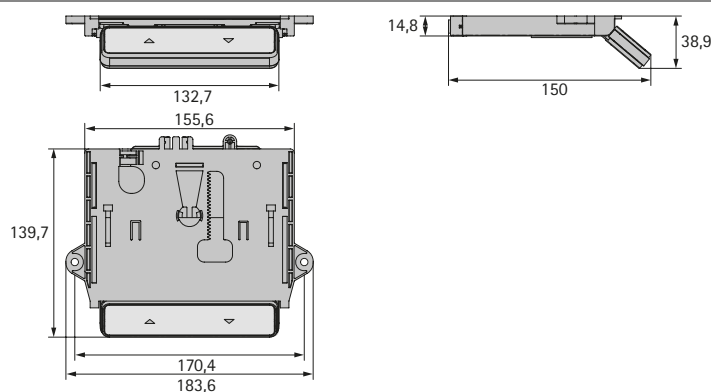

- ▶ Elektromotorické nastavení výšky, zdvih 675 mm
- ▶ Komponenty

## Ruční ovladač Touch Comfort

- ▶ S dotykovým panelem
- ▶ Tlačítka pro pohyb nahoru a dolů
- ▶ Displej s digitálním zobrazením výšky stolu (cm nebo palce)
- ▶ Paměť pro 4 polohy
- ▶ Montáž pod stolovou deskou
- ▶ S funkcí Push to open. Ovládací panel se dá nenápadně zasunout pod stolovou deskou
- ▶ Plast, černý

## Vestavné rozměry