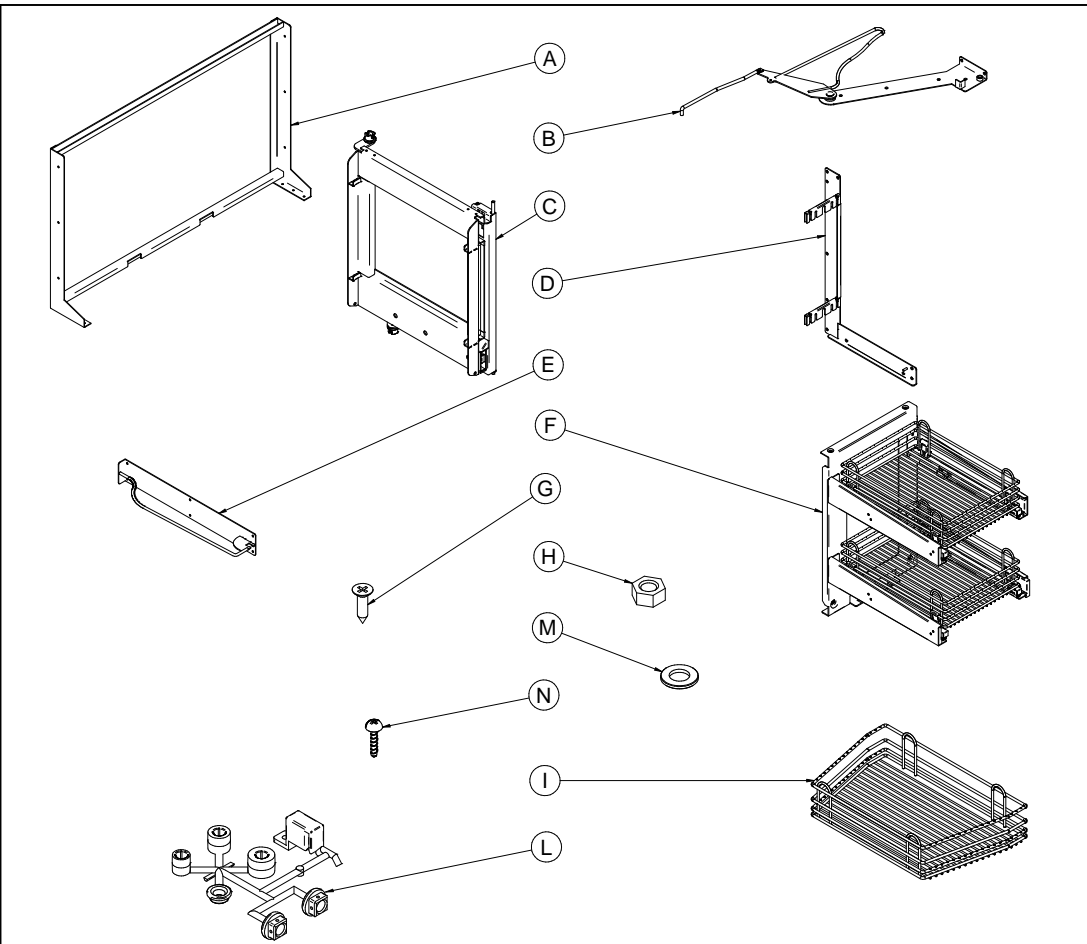

VIBO[®]
Wire processing

Portata massima:
Maximum load:
Charge maxi:
Maximale belastbarkeit:
Carga maxima:

*

Istruzioni di montaggio

Assembling instructions

Notice de montage

Montageanleitung

Manual de montaje

SMACE...

30 min

1

**PRIMA DI COMINCIARE,
VEDERE I CONSIGLI DI
MONTAGGIO**

BEFORE STARTING, REFER
TO THE ASSEMBLING
ADVICE IN ANNEX

AVANT DE COMMENCER, SE
REPORTER AUX CONSEILS
DE MONTAGE EN ANNEXE

VOR DIE MONTAGE, BITTE
BEILIEGENDE
ANWEISUNGEN FOLGEN

ANTES DE EMPEZAR
CONSULTE LOS CONSEJOS
PARA EL MONTAJE

A x 1

B x 1

C x 1

D x 1

E x 1

F x 1

4 x 16