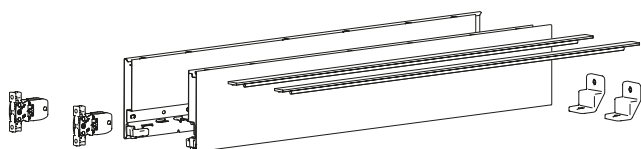

System zásuvek s dvojitými boky AvanTech YOU

- ▶ Zásuvka, výška 101 mm
- ▶ Ocel, prášková barva stříbrná, bílá, antracitová

1 Sada boků, výška 101 mm

- ▶ Integrované seřízení výškové, stranové a sklonu
- ▶ Ocel, prášková barva

Sada obsahuje:

- ▶ **1** 1 sada boků, levý a pravý
- ▶ **2** 2 ks dekorativní profil v barvě boku
- ▶ **3** 2 ks přichytka čela k našroubování
- ▶ **5** 2 ks stabilizátor zad
- ▶ upevňovací materiál

Upozornění: