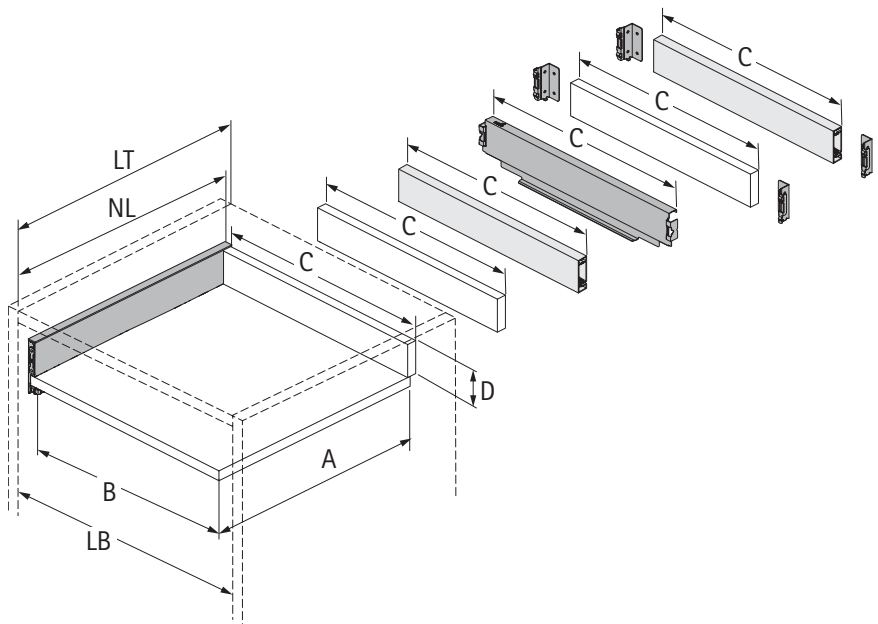

Drawings / Zeichnungen:
AvanTech YOU

Technik für Möbel

Hettich

Model / Ausführung	Drawer / Schubkasten
Profile height / Zargenhöhe	101 mm
Nominal length / Nennlänge	500 mm
Cabinet side panel thickness / Korpuseitendicke	16 / 18 / 19 mm

			
A		NL - 21	
B		LB - 24	
C	LB - 24	LB - 41	-
D H 101	54	54	-

AVT YOU with Wooden Panel

AVT YOU Rear Panel Connector with Wooden Panel

AVT YOU with Aluminum Profile

AVT YOU Rear Panel Connectors with Aluminum Profile