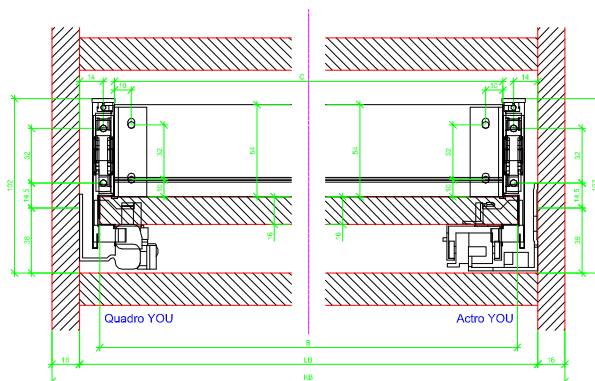

Drawings / Zeichnungen:
AvanTech YOU

Technik für Möbel

Hettich

Model / Ausführung	Drawer / Schubkasten
Profile height / Zargenhöhe	101 mm
Nominal length / Nennlänge	500 mm
Cabinet side panel thickness / Korpuseitendicke	16 / 18 / 19 mm

			
A		NL - 21	
B		LB - 24	
C	LB - 24	LB - 41	-
D H 101	54	54	-

AVT YOU with Wooden Panel

AVT YOU Rear Panel Connector with Wooden Panel

AVT YOU with Aluminum Profile

AVT YOU Rear Panel Connectors with Aluminum Profile