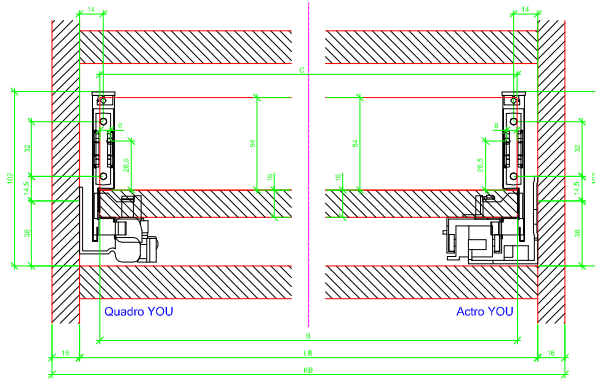

Drawings / Zeichnungen:
AvanTech YOU

Technik für Möbel

Hettich

Model / Ausführung	Drawer / Schubkasten
Profile height / Zargenhöhe	101 mm
Nominal length / Nennlänge	500 mm
Cabinet side panel thickness / Korpuseitendicke	16 / 18 / 19 mm

			
A		NL - 21	
B		LB - 24	
C	LB - 24	LB - 41	-
D H 101	54	54	-

AVT YOU with Wooden Panel

AVT YOU Rear Panel Connector with Wooden Panel

AVT YOU with Aluminum Profile

AVT YOU Rear Panel Connectors with Aluminum Profile