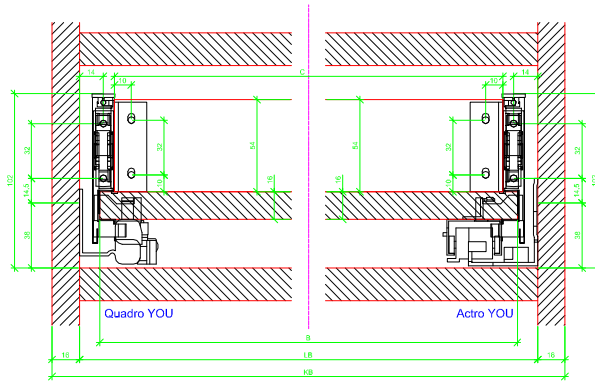

Drawings / Zeichnungen:
AvanTech YOU

Technik für Möbel

Hettich

Model / Ausführung	Drawer / Schubkasten
Profile height / Zargenhöhe	101 mm
Nominal length / Nennlänge	500 mm
Cabinet side panel thickness / Korpuseitendicke	16 / 18 / 19 mm

			
A		NL - 21	
B		LB - 24	
C	LB - 24	LB - 41	-
D H 101	54	54	-

AVT YOU with Wooden Panel

AVT YOU Rear Panel Connector with Wooden Panel

AVT YOU with Aluminum Profile

AVT YOU Rear Panel Connectors with Aluminum Profile