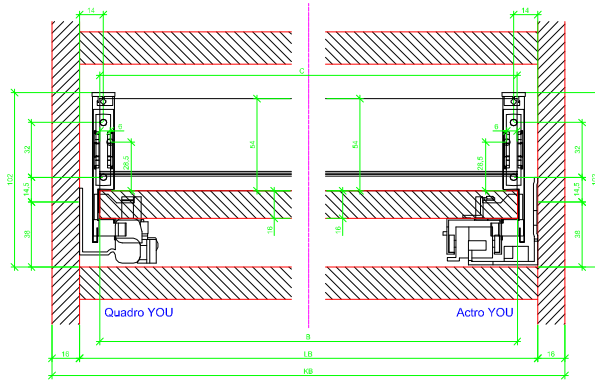

Drawings / Zeichnungen:
AvanTech YOU

Technik für Möbel

Hettich

Model / Ausführung	Drawer / Schubkasten
Profile height / Zargenhöhe	101 mm
Nominal length / Nennlänge	500 mm
Cabinet side panel thickness / Korpuseitendicke	16 / 18 / 19 mm

			
A		NL - 21	
B		LB - 24	
C	LB - 24	LB - 41	-
D H 101	54	54	-

AVT YOU with Wooden Panel

AVT YOU Rear Panel Connector with Wooden Panel

AVT YOU with Aluminum Profile

AVT YOU Rear Panel Connectors with Aluminum Profile