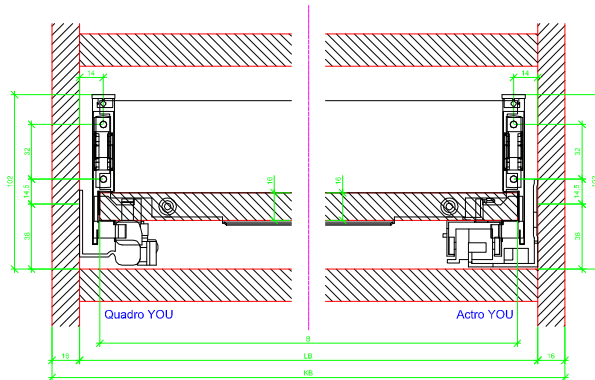

Drawings / Zeichnungen:
AvanTech YOU

Technik für Möbel

Hettich

Model / Ausführung	Drawer / Schubkasten
Profile height / Zargenhöhe	101 mm
Nominal length / Nennlänge	500 mm
Cabinet side panel thickness / Korpuseitendicke	16 / 18 / 19 mm

			
A		NL - 21	
B		LB - 24	
C	LB - 24	LB - 41	-
D H 101	54	54	-

AVT YOU with Wooden Panel

AVT YOU Rear Panel Connector with Wooden Panel

AVT YOU with Aluminum Profile

AVT YOU Rear Panel Connectors with Aluminum Profile