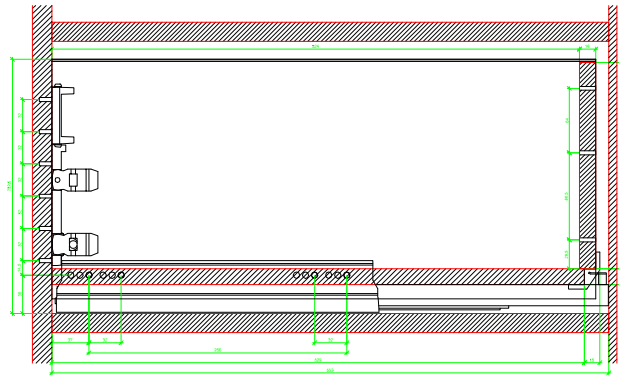

AVT YOU wB-Wooden Panel