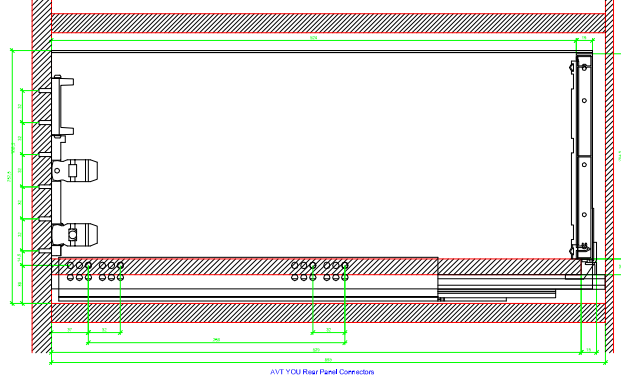

AVT YOU with Steel Rear Panel

Quadro YOU