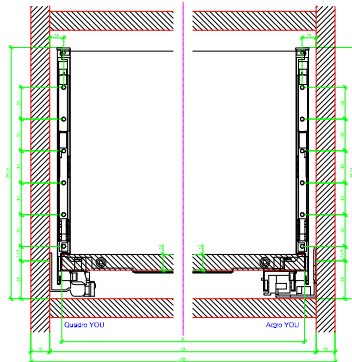

AVT YDU with Spall Rear Panel