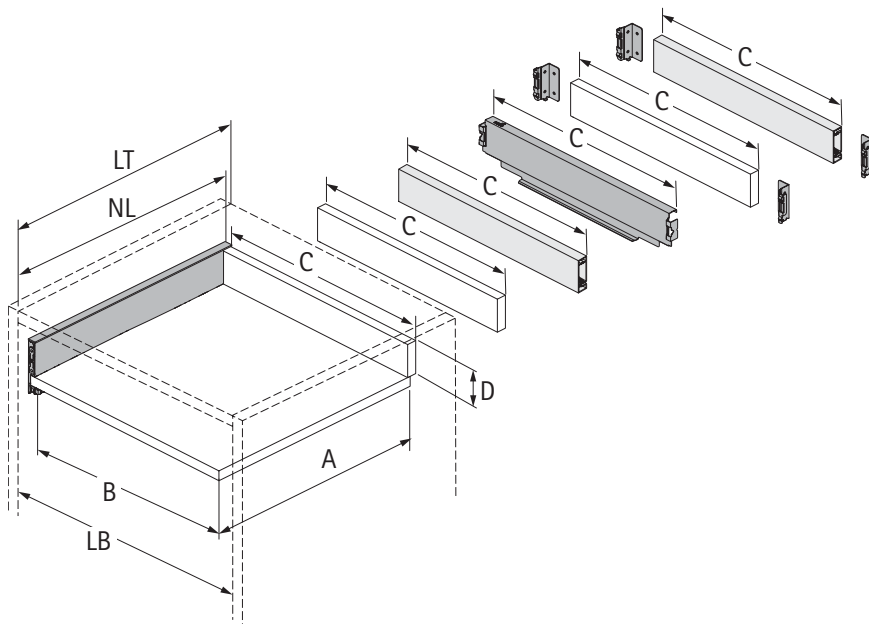

Drawings / Zeichnungen:  
AvanTech YOU

Technik für Möbel

  
**Hettich**

Model / Ausführung	Drawer / Schubkasten
Profile height / Zargenhöhe	251 mm
Nominal length / Nennlänge	550 mm
Cabinet side panel thickness / Korpuseitendicke	16 / 18 / 19 mm

			
A		NL - 21	
B		LB - 24	
C	LB - 24	LB - 41	-
D H 251	204,5	204,5	-

AVT YDU with Wooden Panel

AVT YDU Rear Panel Connector with Wooden Panel

AVT YDU with Aluminum Profile

AVT YDU Rear Panel Connectors with Aluminum Profile