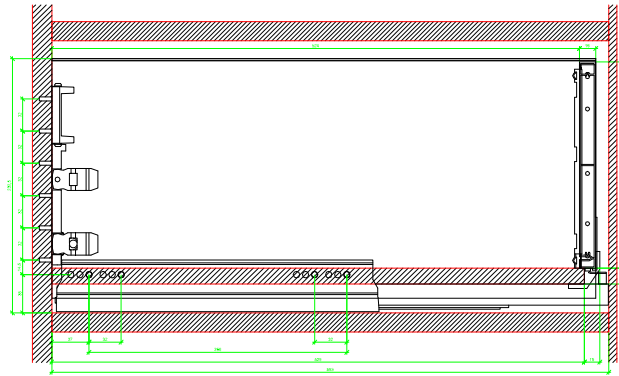

AVT YOU wB-Steel/SS Panel