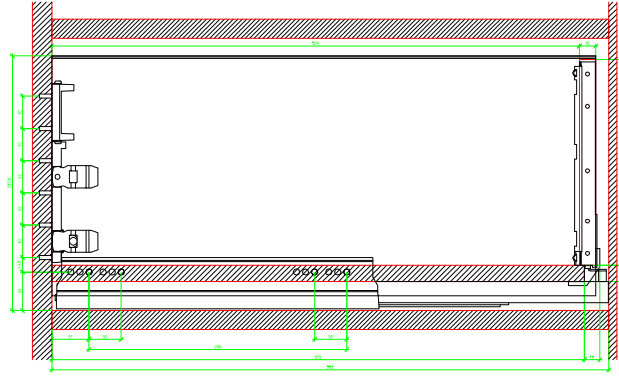

AVT YOU Rear Panel Connector with Wooded Panel