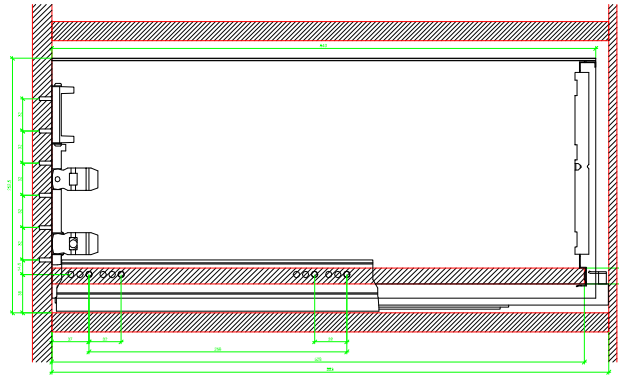

AVT YOU wB-Steel/SS Panel