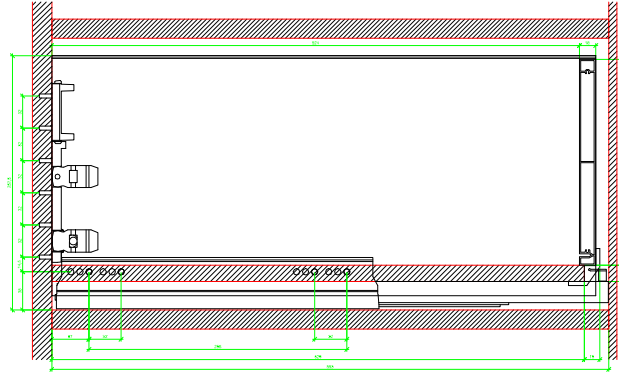

AVT YOU wB-Aluminium Profile