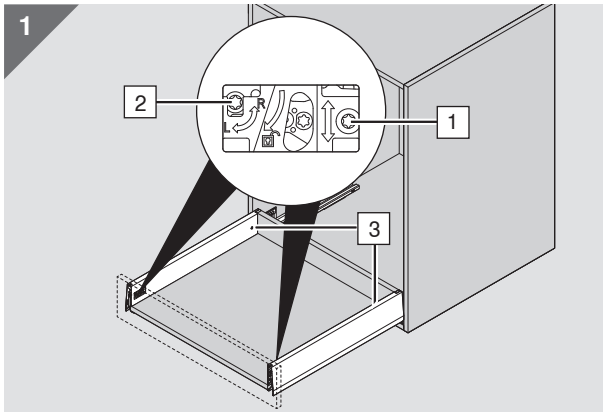

TIP-ON
BLUMOTION
by Blum

BLUMOTION
by Blum

MERIVOBX

	Y	X
N	32.5	60.5
M	55	83
K	93	121
E	156	184
F	220	248

Julius Blum GmbH
Furniture Fittings Mfg.
6973 Höchst, Austria
Tel.: +43 5578 705-0
Fax: +43 5578 705-44
E-mail: info@blum.com
www.blum.com