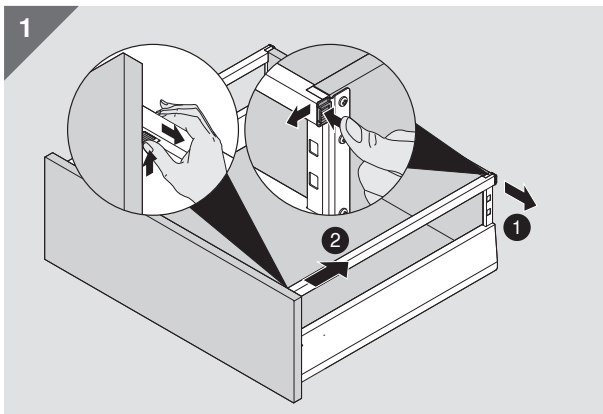

TIP-ON
BLUMOTION
by Blum

BLUMOTION
by Blum

MERIVOBX

	Y	X
N	32.5	60.5
M	55	83
K	93	121
E	156	184
F	220	248

Julius Blum GmbH
Furniture Fittings Mfg.
6973 Höchst, Austria
Tel.: +43 5578 705-0
Fax: +43 5578 705-44
E-mail: info@blum.com
www.blum.com