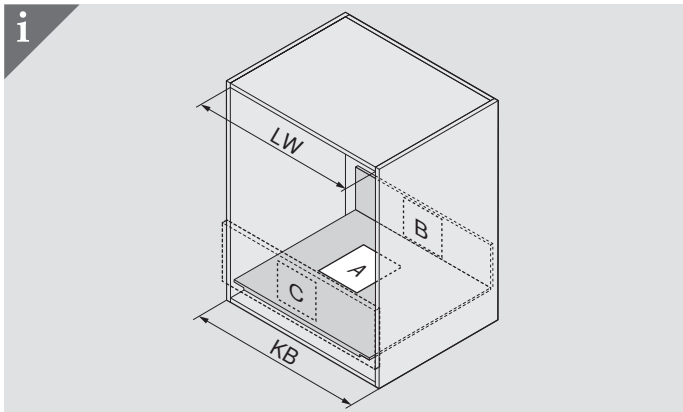

TIP-ON
BLUMOTION
by Blum

BLUMOTION
by Blum

MERIVOBX

	Y	X
N	32.5	60.5
M	55	83
K	93	121
E	156	184
F	220	248

Julius Blum GmbH
Furniture Fittings Mfg.
6973 Höchst, Austria
Tel.: +43 5578 705-0
Fax: +43 5578 705-44
E-mail: info@blum.com
www.blum.com