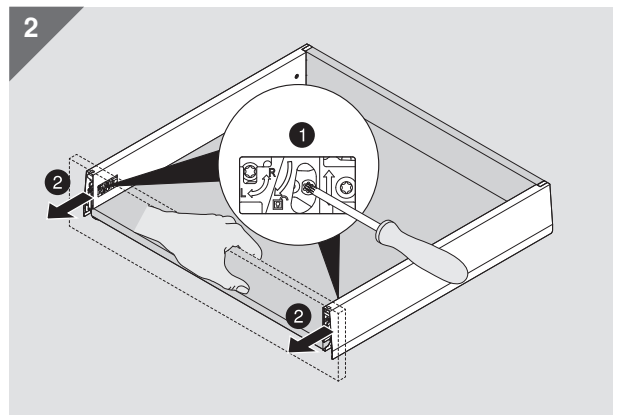

TIP-ON
BLUMOTION
by Blum

BLUMOTION
by Blum

MERIVOBX

	Y	X
N	32.5	60.5
M	55	83
K	93	121
E	156	184
F	220	248

Julius Blum GmbH
Furniture Fittings Mfg.
6973 Höchst, Austria
Tel.: +43 5578 705-0
Fax: +43 5578 705-44
E-mail: info@blum.com
www.blum.com