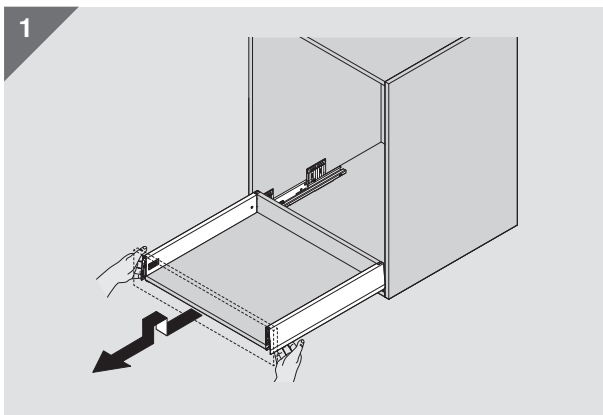

TIP-ON
BLUMOTION
by Blum

BLUMOTION
by Blum

MERIVOBX

	Y	X
N	32.5	60.5
M	55	83
K	93	121
E	156	184
F	220	248

Julius Blum GmbH
Furniture Fittings Mfg.
6973 Höchst, Austria
Tel.: +43 5578 705-0
Fax: +43 5578 705-44
E-mail: info@blum.com
www.blum.com