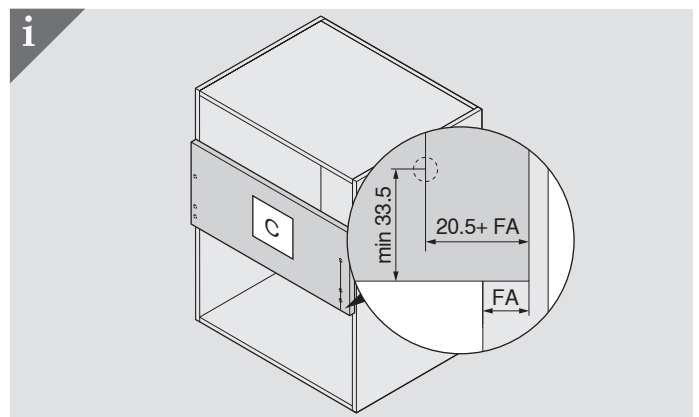

TIP-ON
BLUMOTION
by Blum

BLUMOTION
by Blum

MERIVOBX

	Y	X
N	32.5	60.5
M	55	83
K	93	121
E	156	184
F	220	248

Julius Blum GmbH
Furniture Fittings Mfg.
6973 Höchst, Austria
Tel.: +43 5578 705-0
Fax: +43 5578 705-44
E-mail: info@blum.com
www.blum.com