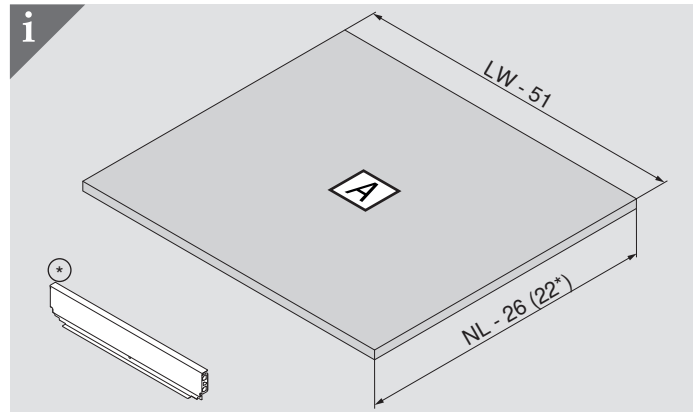

TIP-ON
BLUMOTION
by Blum

BLUMOTION
by Blum

MERIVOBX

	Y	X
N	32.5	60.5
M	55	83
K	93	121
E	156	184
F	220	248

Julius Blum GmbH
Furniture Fittings Mfg.
6973 Höchst, Austria
Tel.: +43 5578 705-0
Fax: +43 5578 705-44
E-mail: info@blum.com
www.blum.com