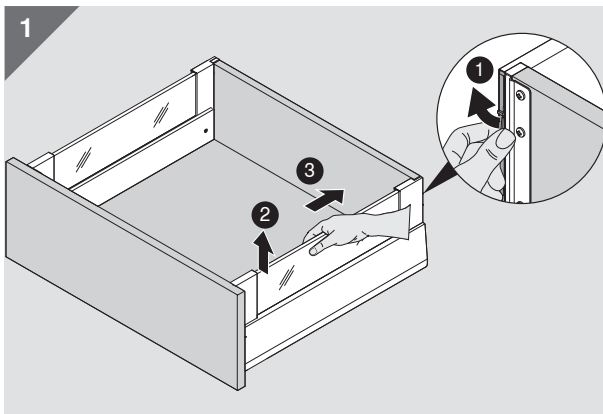

TIP-ON
BLUMOTION
by Blum

BLUMOTION
by Blum

MERIVOBX

	Y	X
N	32.5	60.5
M	55	83
K	93	121
E	156	184
F	220	248

Julius Blum GmbH
Furniture Fittings Mfg.
6973 Höchst, Austria
Tel.: +43 5578 705-0
Fax: +43 5578 705-44
E-mail: info@blum.com
www.blum.com