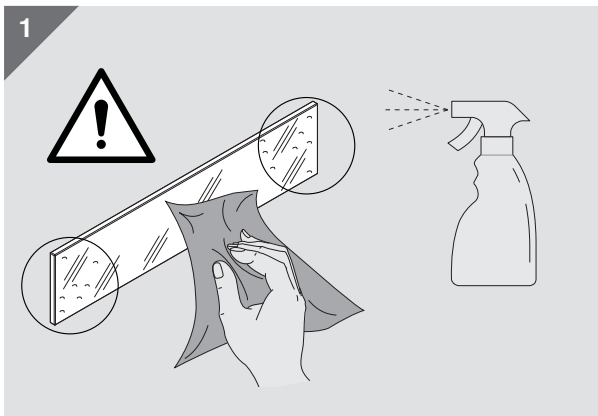

TIP-ON
BLUMOTION
by Blum

BLUMOTION
by Blum

MERIVOBX

	Y	X
N	32.5	60.5
M	55	83
K	93	121
E	156	184
F	220	248

Julius Blum GmbH
Furniture Fittings Mfg.
6973 Höchst, Austria
Tel.: +43 5578 705-0
Fax: +43 5578 705-44
E-mail: info@blum.com
www.blum.com