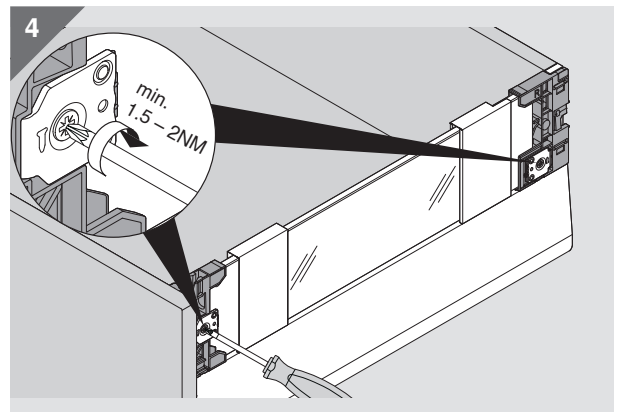

TIP-ON
BLUMOTION
by Blum

BLUMOTION
by Blum

MERIVOBX

	Y	X
N	32.5	60.5
M	55	83
K	93	121
E	156	184
F	220	248

Julius Blum GmbH
Furniture Fittings Mfg.
6973 Höchst, Austria
Tel.: +43 5578 705-0
Fax: +43 5578 705-44
E-mail: info@blum.com
www.blum.com