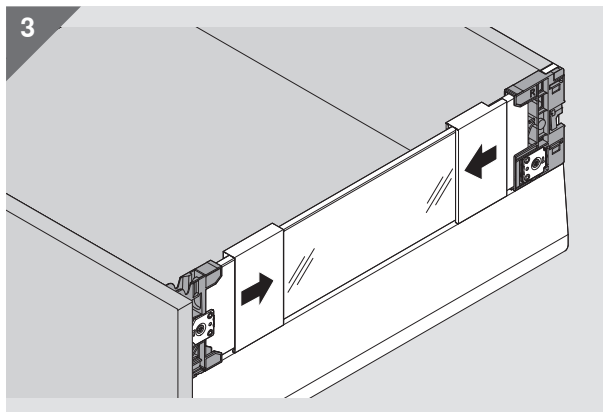

TIP-ON
BLUMOTION
by Blum

BLUMOTION
by Blum

MERIVOBX

	Y	X
N	32.5	60.5
M	55	83
K	93	121
E	156	184
F	220	248

Julius Blum GmbH
Furniture Fittings Mfg.
6973 Höchst, Austria
Tel.: +43 5578 705-0
Fax: +43 5578 705-44
E-mail: info@blum.com
www.blum.com