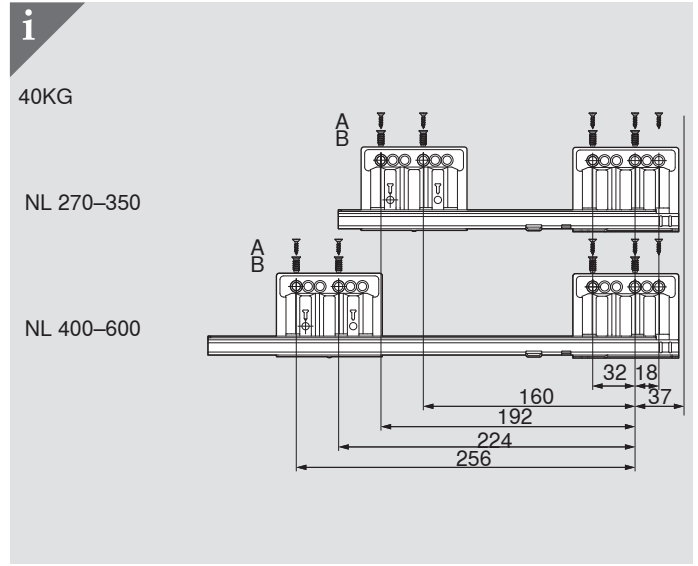

TIP-ON
BLUMOTION
by Blum

BLUMOTION
by Blum

MERIVOBX

	Y	X
N	32.5	60.5
M	55	83
K	93	121
E	156	184
F	220	248

Julius Blum GmbH
Furniture Fittings Mfg.
6973 Höchst, Austria
Tel.: +43 5578 705-0
Fax: +43 5578 705-44
E-mail: info@blum.com
www.blum.com