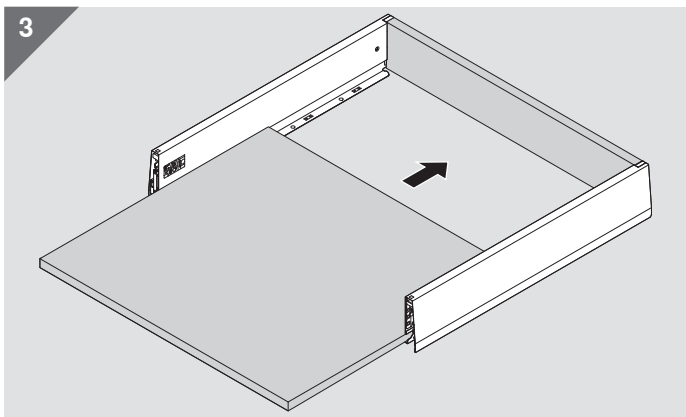

TIP-ON
BLUMOTION
by Blum

BLUMOTION
by Blum

MERIVOBX

	Y	X
N	32.5	60.5
M	55	83
K	93	121
E	156	184
F	220	248

Julius Blum GmbH
Furniture Fittings Mfg.
6973 Höchst, Austria
Tel.: +43 5578 705-0
Fax: +43 5578 705-44
E-mail: info@blum.com
www.blum.com