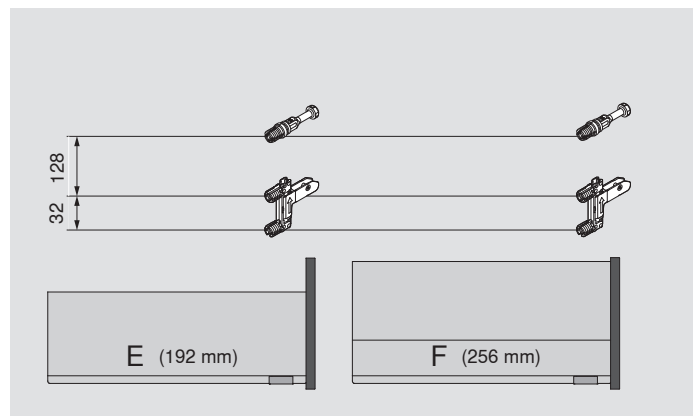

TIP-ON
BLUMOTION
by Blum

BLUMOTION
by Blum

MERIVOBX

	Y	X
N	32.5	60.5
M	55	83
K	93	121
E	156	184
F	220	248

Julius Blum GmbH
Furniture Fittings Mfg.
6973 Höchst, Austria
Tel.: +43 5578 705-0
Fax: +43 5578 705-44
E-mail: info@blum.com
www.blum.com