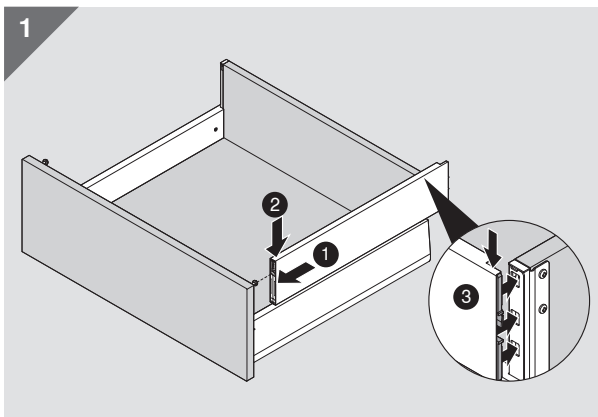

TIP-ON
BLUMOTION
by Blum

BLUMOTION
by Blum

MERIVOBX

	Y	X
N	32.5	60.5
M	55	83
K	93	121
E	156	184
F	220	248

Julius Blum GmbH
Furniture Fittings Mfg.
6973 Höchst, Austria
Tel.: +43 5578 705-0
Fax: +43 5578 705-44
E-mail: info@blum.com
www.blum.com