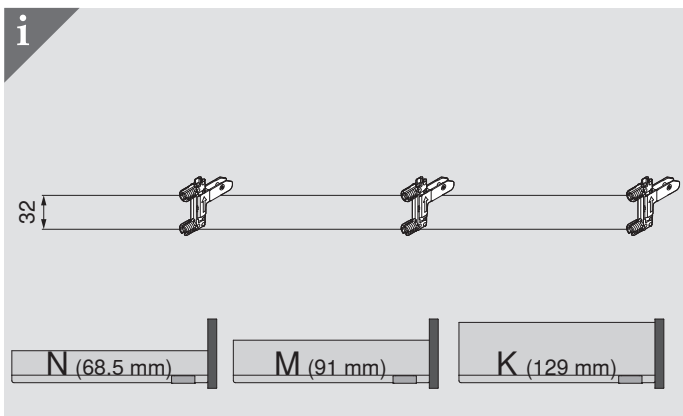

TIP-ON
BLUMOTION
by Blum

BLUMOTION
by Blum

MERIVOBX

	Y	X
N	32.5	60.5
M	55	83
K	93	121
E	156	184
F	220	248

Julius Blum GmbH
Furniture Fittings Mfg.
6973 Höchst, Austria
Tel.: +43 5578 705-0
Fax: +43 5578 705-44
E-mail: info@blum.com
www.blum.com