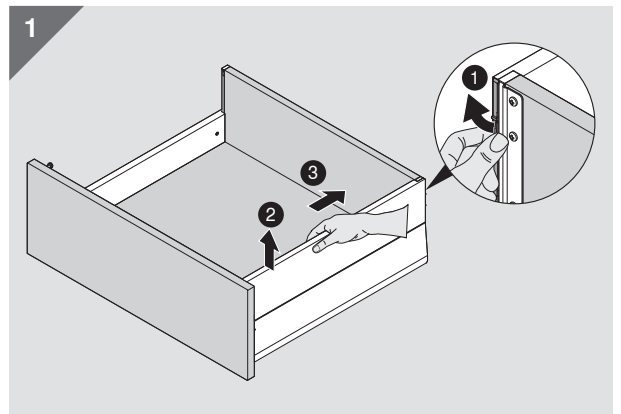

TIP-ON
BLUMOTION
by Blum

BLUMOTION
by Blum

MERIVOBX

	Y	X
N	32.5	60.5
M	55	83
K	93	121
E	156	184
F	220	248

Julius Blum GmbH
Furniture Fittings Mfg.
6973 Höchst, Austria
Tel.: +43 5578 705-0
Fax: +43 5578 705-44
E-mail: info@blum.com
www.blum.com