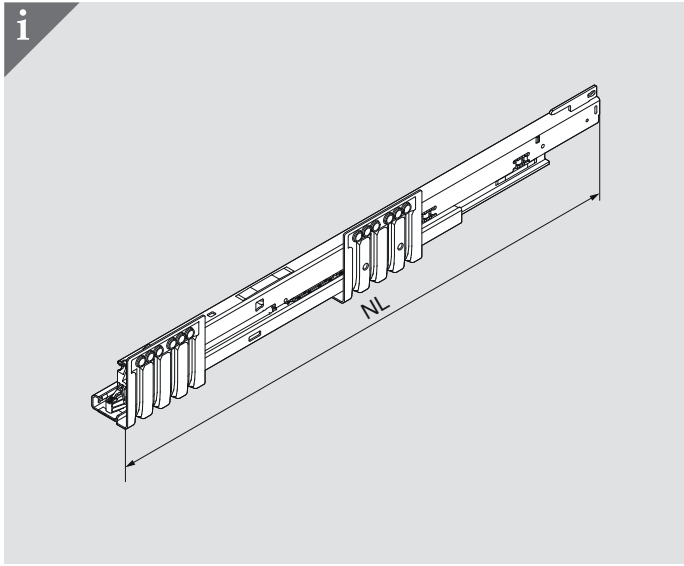

TIP-ON
BLUMOTION
by Blum

BLUMOTION
by Blum

MERIVOBX

	Y	X
N	32.5	60.5
M	55	83
K	93	121
E	156	184
F	220	248

Julius Blum GmbH
Furniture Fittings Mfg.
6973 Höchst, Austria
Tel.: +43 5578 705-0
Fax: +43 5578 705-44
E-mail: info@blum.com
www.blum.com