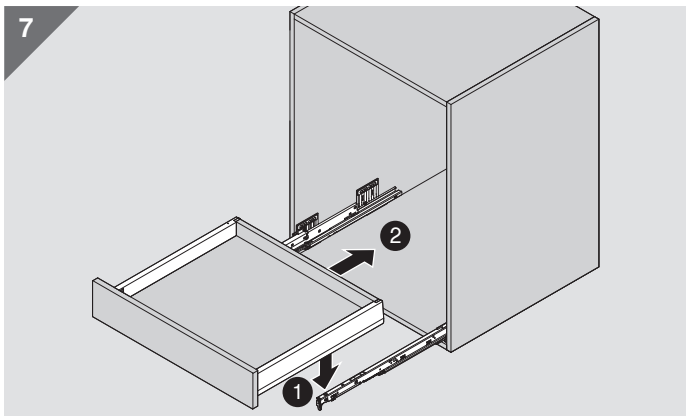

TIP-ON
BLUMOTION
by Blum

BLUMOTION
by Blum

MERIVOBX

	Y	X
N	32.5	60.5
M	55	83
K	93	121
E	156	184
F	220	248

Julius Blum GmbH
Furniture Fittings Mfg.
6973 Höchst, Austria
Tel.: +43 5578 705-0
Fax: +43 5578 705-44
E-mail: info@blum.com
www.blum.com