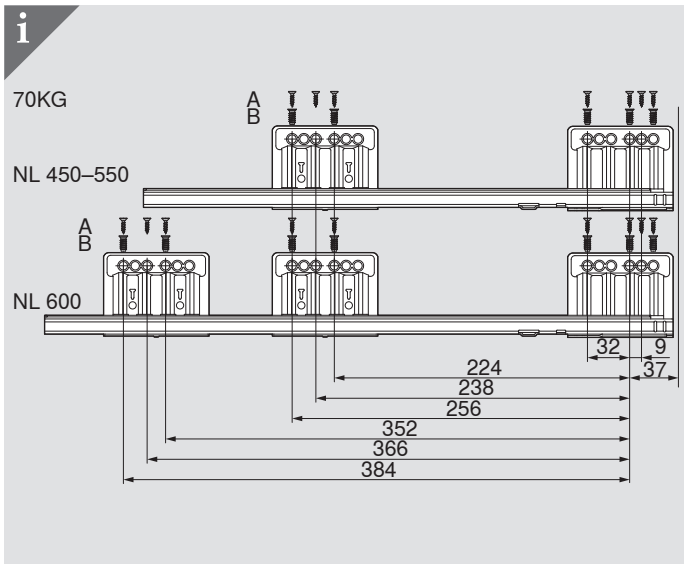

TIP-ON
BLUMOTION
by Blum

BLUMOTION
by Blum

MERIVOBX

	Y	X
N	32.5	60.5
M	55	83
K	93	121
E	156	184
F	220	248

Julius Blum GmbH
Furniture Fittings Mfg.
6973 Höchst, Austria
Tel.: +43 5578 705-0
Fax: +43 5578 705-44
E-mail: info@blum.com
www.blum.com