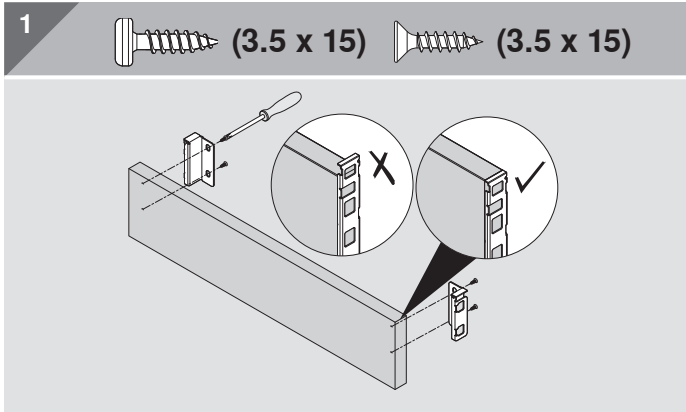

TIP-ON
BLUMOTION
by Blum

BLUMOTION
by Blum

MERIVOBX

	Y	X
N	32.5	60.5
M	55	83
K	93	121
E	156	184
F	220	248

Julius Blum GmbH
Furniture Fittings Mfg.
6973 Höchst, Austria
Tel.: +43 5578 705-0
Fax: +43 5578 705-44
E-mail: info@blum.com
www.blum.com