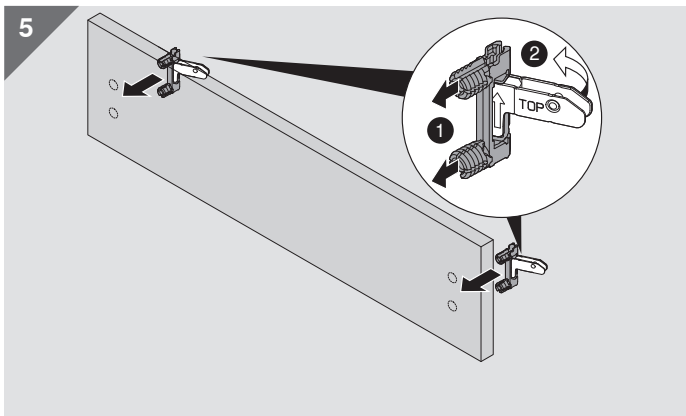

TIP-ON
BLUMOTION
by Blum

BLUMOTION
by Blum

MERIVOBX

	Y	X
N	32.5	60.5
M	55	83
K	93	121
E	156	184
F	220	248

Julius Blum GmbH
Furniture Fittings Mfg.
6973 Höchst, Austria
Tel.: +43 5578 705-0
Fax: +43 5578 705-44
E-mail: info@blum.com
www.blum.com