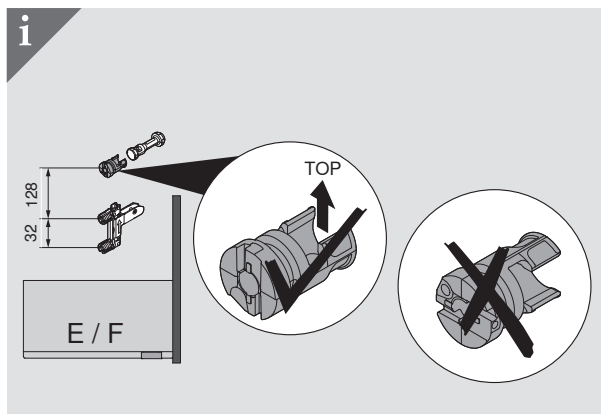

TIP-ON
BLUMOTION
by Blum

BLUMOTION
by Blum

MERIVOBX

	Y	X
N	32.5	60.5
M	55	83
K	93	121
E	156	184
F	220	248

Julius Blum GmbH
Furniture Fittings Mfg.
6973 Höchst, Austria
Tel.: +43 5578 705-0
Fax: +43 5578 705-44
E-mail: info@blum.com
www.blum.com