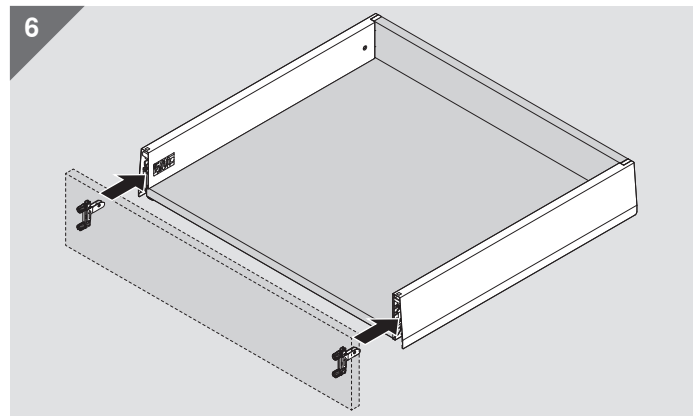

TIP-ON
BLUMOTION
by Blum

BLUMOTION
by Blum

MERIVOBX

	Y	X
N	32.5	60.5
M	55	83
K	93	121
E	156	184
F	220	248

Julius Blum GmbH
Furniture Fittings Mfg.
6973 Höchst, Austria
Tel.: +43 5578 705-0
Fax: +43 5578 705-44
E-mail: info@blum.com
www.blum.com