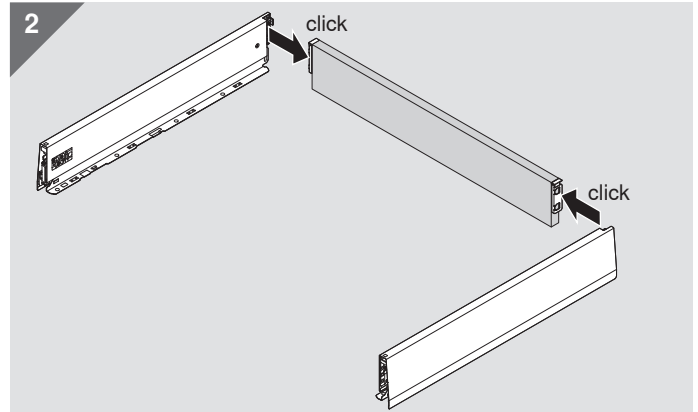

TIP-ON
BLUMOTION
by Blum

BLUMOTION
by Blum

MERIVOBX

	Y	X
N	32.5	60.5
M	55	83
K	93	121
E	156	184
F	220	248

Julius Blum GmbH
Furniture Fittings Mfg.
6973 Höchst, Austria
Tel.: +43 5578 705-0
Fax: +43 5578 705-44
E-mail: info@blum.com
www.blum.com