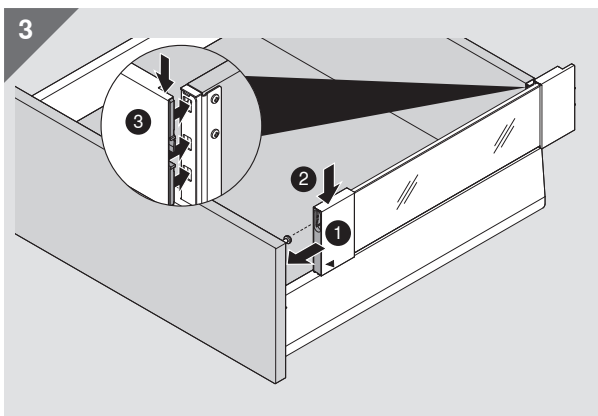

TIP-ON
BLUMOTION
by Blum

BLUMOTION
by Blum

MERIVOBX

	Y	X
N	32.5	60.5
M	55	83
K	93	121
E	156	184
F	220	248

Julius Blum GmbH
Furniture Fittings Mfg.
6973 Höchst, Austria
Tel.: +43 5578 705-0
Fax: +43 5578 705-44
E-mail: info@blum.com
www.blum.com