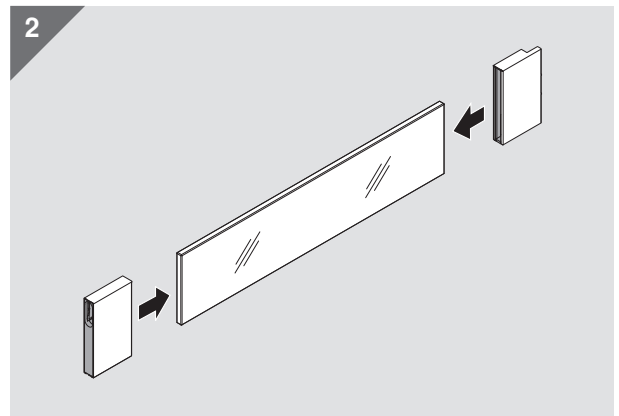

TIP-ON
BLUMOTION
by Blum

BLUMOTION
by Blum

MERIVOBX

	Y	X
N	32.5	60.5
M	55	83
K	93	121
E	156	184
F	220	248

Julius Blum GmbH
Furniture Fittings Mfg.
6973 Höchst, Austria
Tel.: +43 5578 705-0
Fax: +43 5578 705-44
E-mail: info@blum.com
www.blum.com