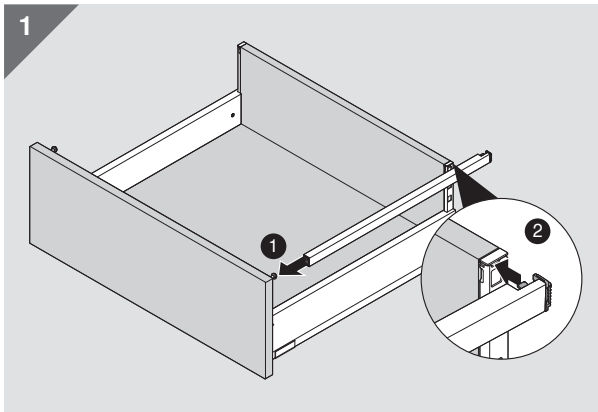

TIP-ON
BLUMOTION
by Blum

BLUMOTION
by Blum

MERIVOBX

	Y	X
N	32.5	60.5
M	55	83
K	93	121
E	156	184
F	220	248

Julius Blum GmbH
Furniture Fittings Mfg.
6973 Höchst, Austria
Tel.: +43 5578 705-0
Fax: +43 5578 705-44
E-mail: info@blum.com
www.blum.com