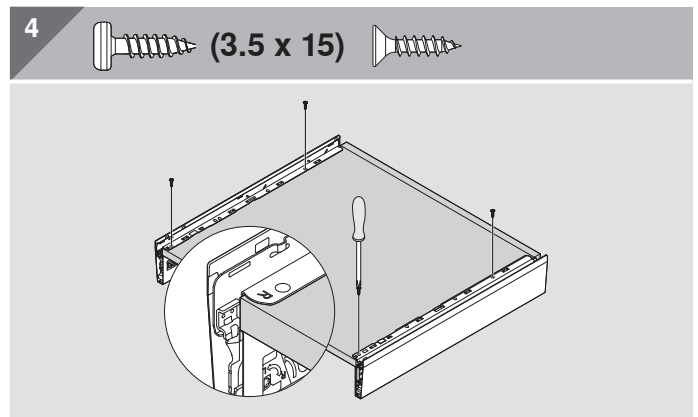

TIP-ON
BLUMOTION
by Blum

BLUMOTION
by Blum

MERIVOBX

	Y	X
N	32.5	60.5
M	55	83
K	93	121
E	156	184
F	220	248

Julius Blum GmbH
Furniture Fittings Mfg.
6973 Höchst, Austria
Tel.: +43 5578 705-0
Fax: +43 5578 705-44
E-mail: info@blum.com
www.blum.com