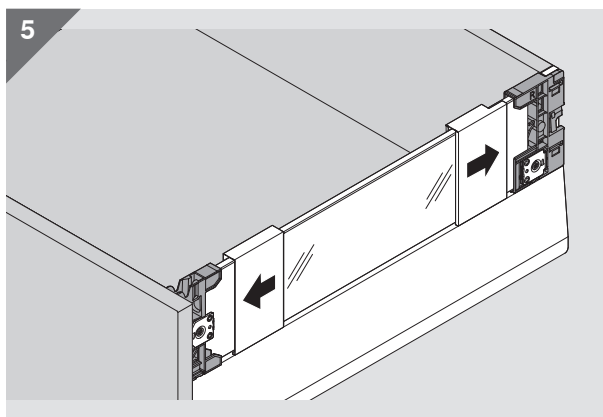

TIP-ON
BLUMOTION
by Blum

BLUMOTION
by Blum

MERIVOBX

	Y	X
N	32.5	60.5
M	55	83
K	93	121
E	156	184
F	220	248

Julius Blum GmbH
Furniture Fittings Mfg.
6973 Höchst, Austria
Tel.: +43 5578 705-0
Fax: +43 5578 705-44
E-mail: info@blum.com
www.blum.com