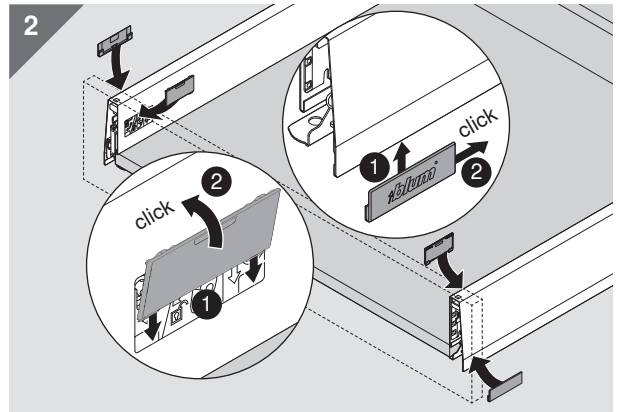

TIP-ON
BLUMOTION
by Blum

BLUMOTION
by Blum

MERIVOBX

	Y	X
N	32.5	60.5
M	55	83
K	93	121
E	156	184
F	220	248

Julius Blum GmbH
Furniture Fittings Mfg.
6973 Höchst, Austria
Tel.: +43 5578 705-0
Fax: +43 5578 705-44
E-mail: info@blum.com
www.blum.com