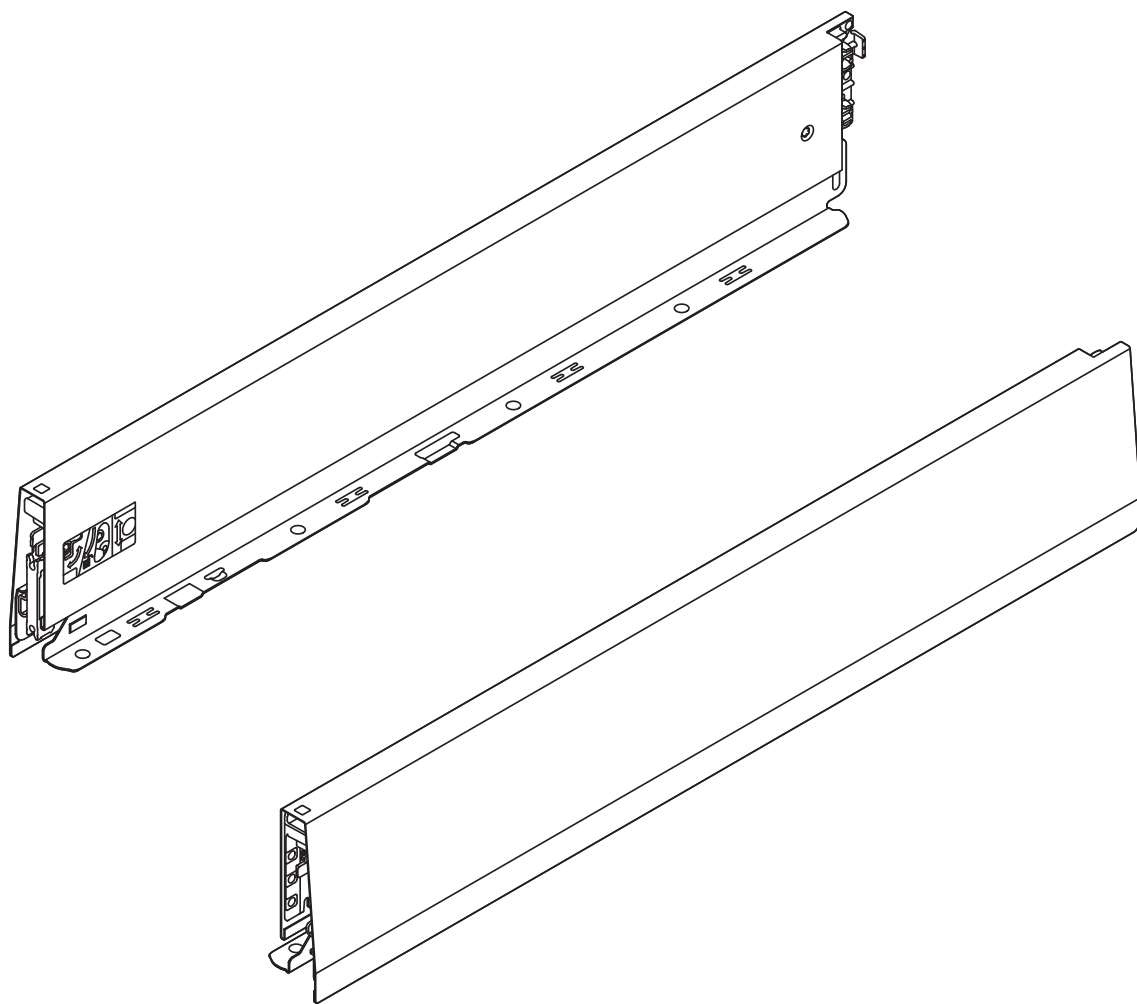

TIP-ON
BLUMOTION
by Blum

BLUMOTION
by Blum

MERIVOBX

	Y	X
N	32.5	60.5
M	55	83
K	93	121
E	156	184
F	220	248

Julius Blum GmbH
Furniture Fittings Mfg.
6973 Höchst, Austria
Tel.: +43 5578 705-0
Fax: +43 5578 705-44
E-mail: info@blum.com
www.blum.com