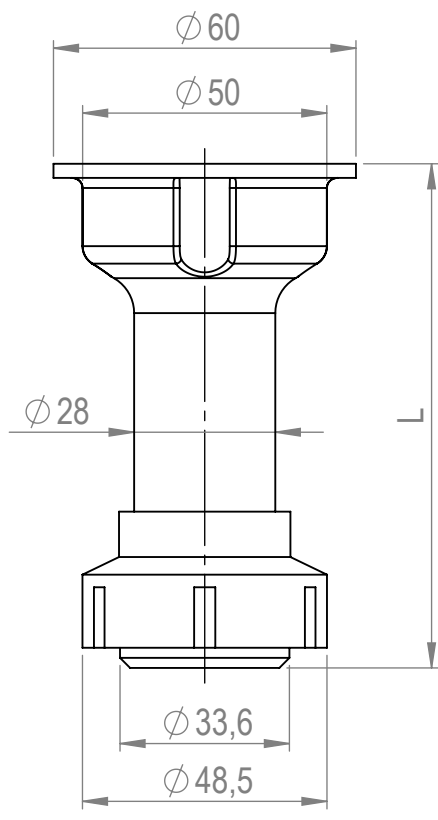

4 3 2 1

L
100
120
150

F
E
D
C
B
A

F
E
D
C
B
A

MATERIÁL

KRESLIL DATUM

NÁZEV: SCILM Noha rektifikační 280R270

Č. VÝKRESU

A4

HMOTNOST (g):

MĚŘÍTKO:

4 3 2 1