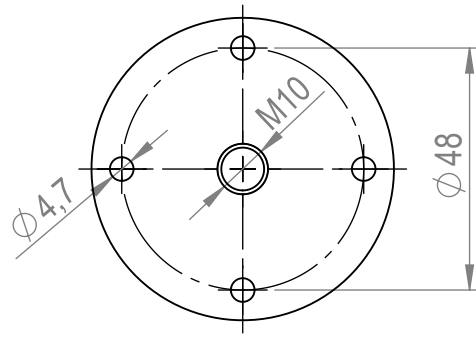

4 3 2 1

L
100
120
150

F
E
D
C
B
A

F
E
D
C
B
A

MATERIÁL

KRESLIL DATUM

NÁZEV: SCILM Noha rektifikační 280R270

Č. VÝKRESU

A4

HMOTNOST (g):

MĚŘÍTKO:

4 3 2 1