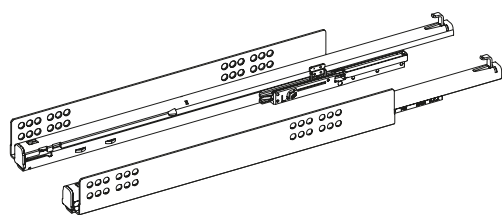

System zásuvek s dvojitými boky InnoTech Atira

- ▶ Výsuv Quadro V6
- ▶ Plnovýsuv, nosnost 30 kg

- ▶ Plnovýsuv
- ▶ Montáž nasunutím
- ▶ Nosnost dle EN 15338 úroveň 3
- ▶ Ocel pozinkovaná

Boky korpusu tl. 16 mm (EB 12,5)

Jmenovitá délka mm	Obj. č. / komfortní funkce / provedení				Bal.
	Silent System		Push to open		
	levé	pravé	levé	pravé	
260	9 229 333	9 229 334	9 116 754	9 116 775	1/20 ks
300	9 208 589	9 208 590	9 117 490	9 117 501	1/20 ks
350	9 082 523	9 082 525	9 117 473	9 117 474	1/20 ks
420	9 208 567	9 208 568	9 116 789	9 116 790	1/20 ks
470	9 065 916	9 065 917	9 115 820	9 115 821	1/20 ks
520	9 083 739	9 083 740	9 117 871	9 117 872	1/20 ks

Boky korpusu tl. 18 mm (EB 10,5)

Jmenovitá délka mm	Obj. č. / komfortní funkce / provedení				Bal.
	Silent System		Push to open		
	levé	pravé	levé	pravé	
260	9 237 598	9 237 600	9 113 945	9 113 951	1/20 ks
300	9 237 603	9 237 604	9 117 396	9 117 397	1/20 ks
350	9 237 605	9 237 606	9 117 372	9 117 373	1/20 ks
420	9 237 607	9 237 608	9 113 907	9 113 938	1/20 ks
470	9 217 483	9 217 484	9 117 305	9 117 306	1/20 ks
520	9 237 609	9 237 610	9 118 403	9 118 404	1/20 ks

Boky korpusu tl. 19 mm (EB 9,5)

Jmenovitá délka mm	Obj. č. / komfortní funkce / provedení				Bal.
	Silent System		Push to open		
	levé	pravé	levé	pravé	
260	9 275 752	9 275 753	9 118 210	9 118 221	1/20 ks
300	9 275 754	9 275 755	9 118 139	9 118 140	1/20 ks
350	9 275 756	9 275 757	9 118 111	9 118 112	1/20 ks
420	9 275 761	9 275 762	9 117 979	9 117 980	1/20 ks
470	9 275 759	9 275 760	9 117 913	9 117 914	1/20 ks
520	9 275 763	9 275 764	9 118 246	9 118 247	1/20 ks