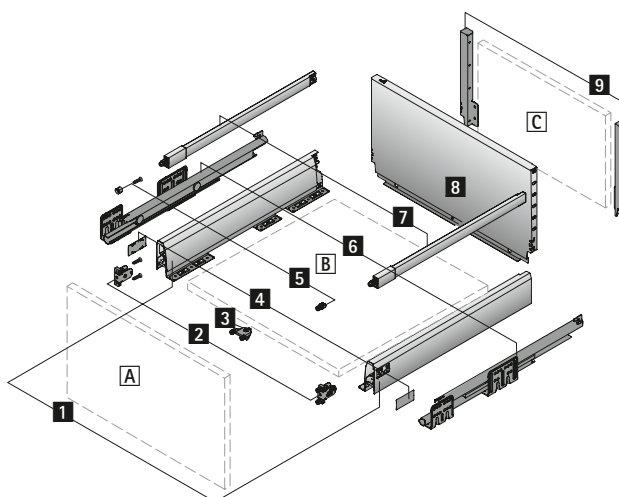

System zásuvek s dvojími boky ArciTech

- ▶ Vysoká zásuvka, 282 mm, výška boku 94 mm
- ▶ Ocel, prášková barva stříbrná

Rozkres dílů

Jednotlivé díly:

- 1 Bok, levý a pravý
- 2 Přichytka čela, 2 ks
- 3 Stabilizátor čela
- 4 Krytka, 2 ks
- 5 Přichytka čela pro podélný reling, 2 ks
- 6 Výsuv Actro, levý a pravý, viz str. 703
- 7 Podélný reling, levý a pravý
- 8 Ocelová záda

Alternativně:

- C Dřevěná záda a
- 9 Přichytka zad, levá a pravá
- A Čelo
- B Dno (tloušťka materiálu 16 mm)
- C Dřevěná záda (tloušťka materiálu 16 mm)

Upozornění

- ▶ Technické informace, viz str. 752, 756 - 770
- ▶ Výsuv Actro, viz str. 703