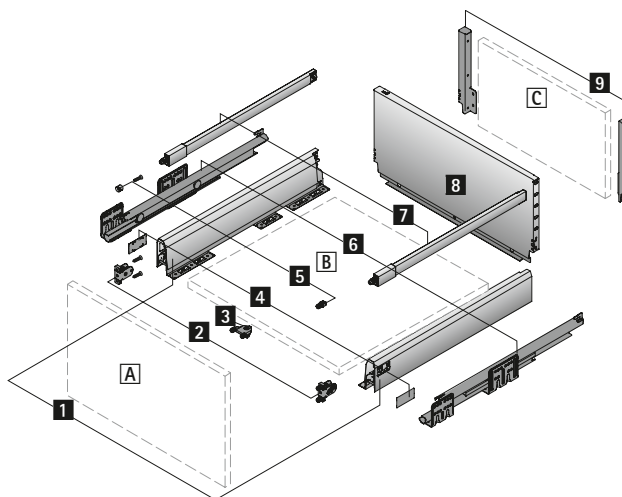

System zásuvek s dvojitými boky ArciTech

- ▶ Vysoká zásuvka, výška 250 mm, výška boku 94 mm
- ▶ Ocel, prášková barva stříbrná

Rozkres dílů

Jednotlivé díly:

- 1 Bok, levý a pravý
- 2 Přichytka čela, 2 ks
- 3 Stabilizátor čela
- 4 Krytka, 2 ks
- 5 Přichytka čela pro podélný reling, 2 ks
- 6 Výsuv Actro, levý a pravý, viz str. 703
- 7 Podélný reling, levý a pravý
- 8 Ocelová záda

Alternativně:

- C Dřevěná záda a
- 9 Přichytka zad, levá a pravá
- A Čelo
- B Dno (tloušťka materiálu 16 mm)
- C Dřevěná záda (tloušťka materiálu 16 mm)

Upozornění

- ▶ Technické informace, viz str. 749, 756 - 770
- ▶ Výsuv Actro, viz str. 703