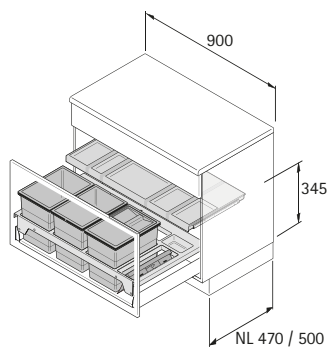

Systemy pro uložení odpadků

► Systemy pro uložení odpadků v zásuvkách

► InsertFlex

InsertFlex 900

► Pro šířku skříně 900 mm

Sada obsahuje:

- 1 ks vestavný rám s 1 přihrádkou vzadu
- 1 ks víko s výsuvy
- 2 ks nádoba 
- 2 ks nádoba , z toho jedna s víkem
- 1 zametací sada, červený plast
- Upevňovací materiál a 3 ks dělicí přepážka