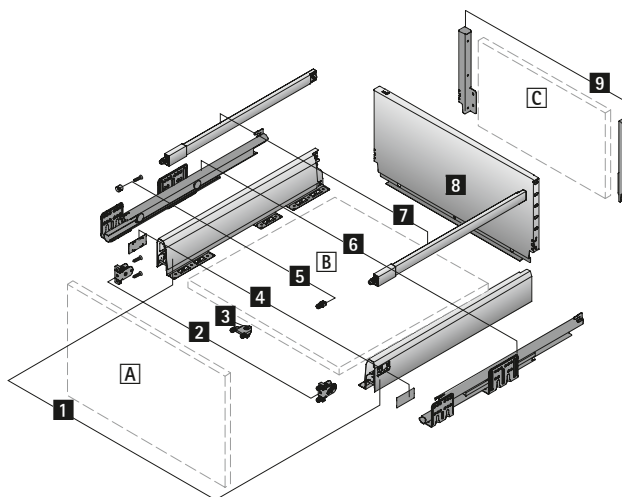

# System zásuvek s dvojitými boky ArciTech

- ▶ Vysoká zásuvka, výška 250 mm, výška boku 94 mm
- ▶ Ocel, prášková barva antracitová

## Rozkres dílů

## Jednotlivé díly

- 1 Bok, levý a pravý
- 2 Přichytka čela, 2 ks
- 3 Stabilizátor čela
- 4 Krytka, 2 ks
- 5 Přichytka čela pro podélný reling, 2 ks
- 6 Výsuv Actro, levý a pravý, viz str. 703
- 7 Podélný reling, levý a pravý
- 8 Ocelová záda

### Alternativně:

- C Dřevěná záda a
- 9 Přichytka zad, levá a pravá
- A Čelo
- B Dno (tloušťka materiálu 16 mm)
- C Dřevěná záda (tloušťka materiálu 16 mm)