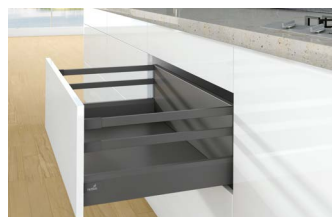

# System zásuvek s dvojitými boky ArciTech

- ▶ Vysoká zásuvka, výška 250 mm, výška boku 94 mm
- ▶ Ocel, prášková barva antracitová