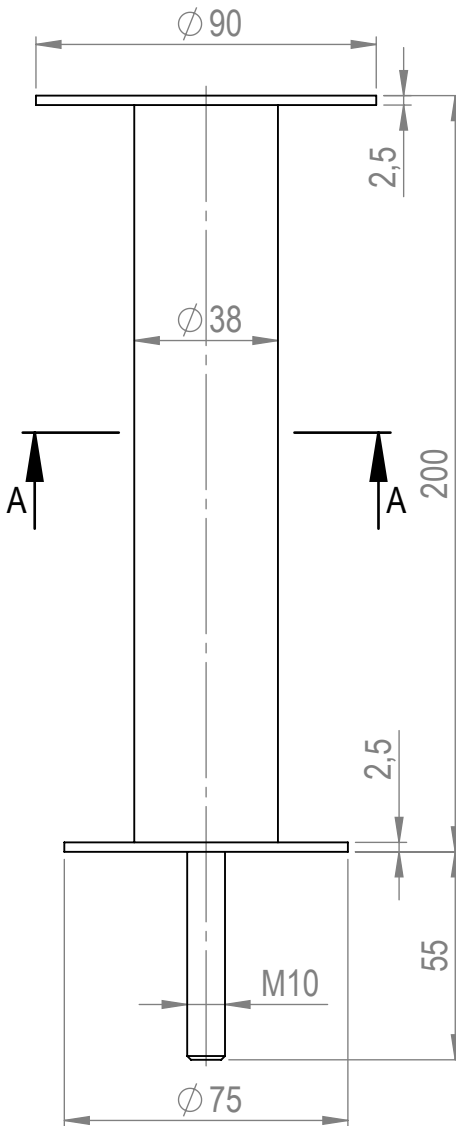

4 3 2 1

F

F

ŘEZ A-A

E

E

D

D

C

C

B

B

MATERIÁL

KRESLIL

DATUM

NÁZEV:

Konzola kolmá oválná 200mm

Č. VÝKRESU

A4

HMOTNOST (g):

MĚŘÍTKO:

4 3 2 1

A

A