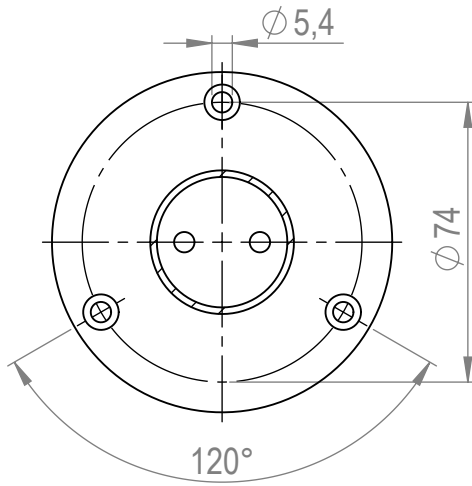

4 3 2 1

F

F

ŘEZ A-A

E

E