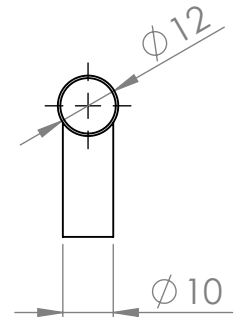

A (mm)	B (mm)
96	136
128	168
160	200
192	232
224	264
288	328
320	360
384	424
448	488

A (mm)	B (mm)
512	552
544	584
576	616
640	680
672	712
736	776
768	808
832	872
960	1000

MATERIÁL

KRESLIL

DATUM

NÁZEV:

Č. VÝKRESU

Úchytka Hrazda

A4

HMOTNOST (g):

MĚŘÍTKO: 2:3