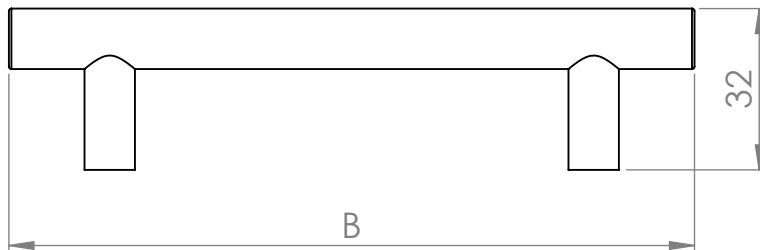

A (mm)	B (mm)
96	136
128	168
160	200
192	232
224	264
288	328
320	360
384	424
448	488

A (mm)	B (mm)
512	552
544	584
576	616
640	680
672	712
736	776
768	808
832	872
960	1000

MATERIÁL

KRESLIL

DATUM

NÁZEV:

Č. VÝKRESU

Úchytka Hrazda

A4

HMOTNOST (g):

MĚŘÍTKO: 2:3