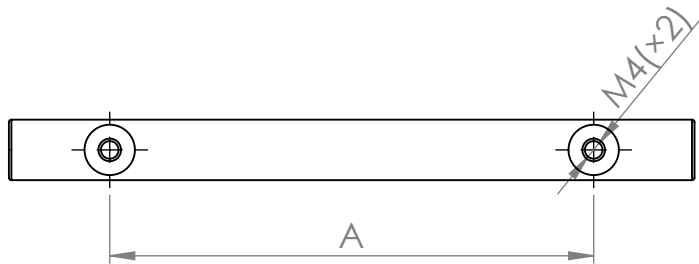

A (mm)	B (mm)
96	136
128	168
160	200
192	232
224	264
288	328
320	360
384	424
448	488

A (mm)	B (mm)
512	552
544	584
576	616
640	680
672	712
736	776
768	808
832	872
960	1000

MATERIÁL

KRESLIL

DATUM

NÁZEV:

Č. VÝKRESU

Úchytka Hrazda

A4

HMOTNOST (g):

MĚŘÍTKO: 2:3