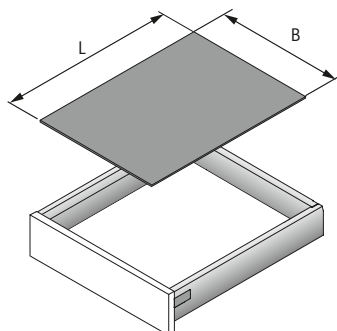

- ▶ Vnitřní vybavení
- ▶ Ocel, prášková barva bílá

Protiskluzová podložka

- ▶ Ke vložení do zásuvky nebo vysoké zásuvky
- ▶ Role 5 m
- ▶ Plast bílý

Pokyny:

- ▶ Šířka přířezu (B) = světlá šířka korpusu - 2 × EB - 62 mm
- ▶ Délka přířezu (L) = jmenovitá délka - 27 mm

Jmenovitá délka mm	Obj. č.	Balení
450	9 209 569	1 ks
500	9 209 573	1 ks
650	9 209 575	1 ks

Ukončovací profil

- ▶ Nasazuje se ze strany, šířka vložky se musí zmenšit o 4 mm
- ▶ Lze zkrátit na požadovaný rozměr
- ▶ Plast, chromovaný vzhled

Jmenovitá délka mm	Obj. č.	Balení
500	9 135 408	1 sada

Dózy na koření

- ▶ Nerezová ocel

Výrobek	Obj. č.	Balení
1 Slánka	0 080 852	1 ks
2 Pepřenka	0 080 853	1 ks
3 Sypátko se sítkem	0 080 854	1 ks
4 Hrubé sypátko	0 080 855	1 ks
5 Jemné sypátko	0 080 856	1 ks
6 S akrylovým víčkem	0 080 857	1 ks