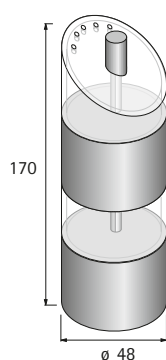

Kořenka

- Nerez a akryl

Obj. č.	Balení
9 079 347	1 ks