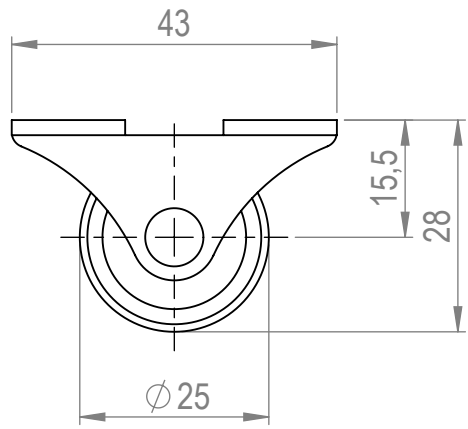

4 3 2 1

F

F

E

E

D

D

C

C

B

B

A

A

MATERIÁL

KRESLIL

DATUM

NÁZEV:

STRONG Kolečko 25 mm pevné

Č. VÝKRESU

A4

HMOTNOST (g):

MĚŘÍTKO:

4 3 2 1