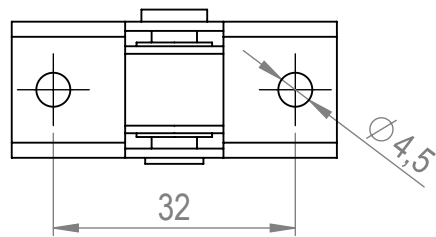

4 3 2 1

F

F

E

E

D

D

C

C

B

B

A

A

MATERIÁL

KRESLIL

DATUM

NÁZEV:

STRONG Kolečko 25 mm pevné

Č. VÝKRESU

A4

HMOTNOST (g):

MĚŘÍTKO:

4 3 2 1