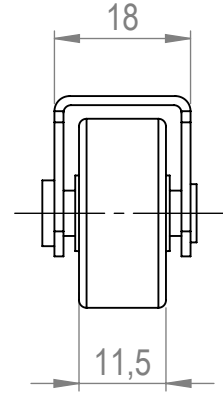

C

B

B

A

A

MATERIÁL

KRESLIL

DATUM

NÁZEV:

STRONG Kolečko 25 mm pevné

Č. VÝKRESU

A4

HMOTNOST (g):

MĚŘÍTKO:

4 3 2 1