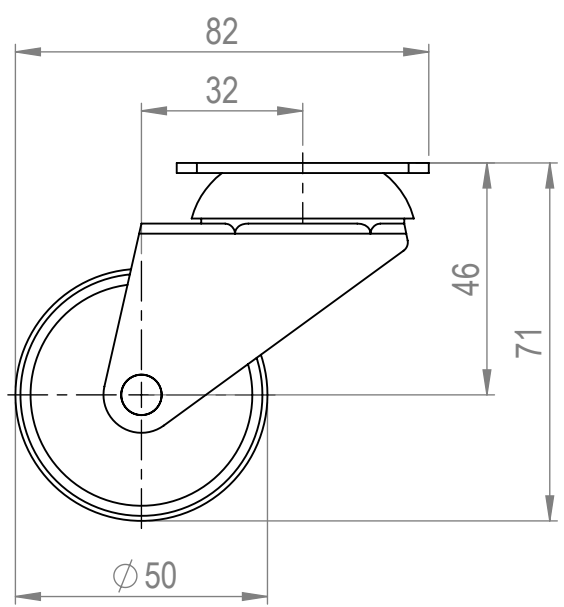

4 3 2 1

F
E
D
C
B
A

F
E
D
C
B
A

MATERIÁL		
KRESLIL		DATUM

NÁZEV:
STRONG Kolečko TPE, 50 mm, otočné

Č. VÝKRESU

A4

HMOTNOST (g):

MĚŘÍTKO:

4 3 2 1