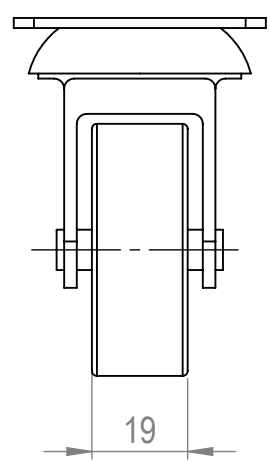

4 3 2 1

F
E
D
C
B
A

F
E
D
C
B
A

MATERIÁL		
KRESLIL		DATUM

NÁZEV:
STRONG Kolečko TPE, 50 mm, otočné

Č. VÝKRESU

A4

HMOTNOST (g):

MĚŘÍTKO:

4 3 2 1