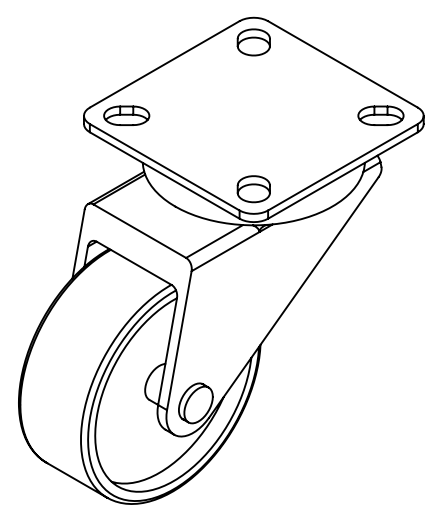

4 3 2 1

F
E
D
C
B
A

F
E
D
C
B
A

MATERIÁL		
KRESLIL		DATUM

NÁZEV:
STRONG Kolečko TPE, 50 mm, otočné

Č. VÝKRESU

A4

HMOTNOST (g):

MĚŘÍTKO:

4 3 2 1