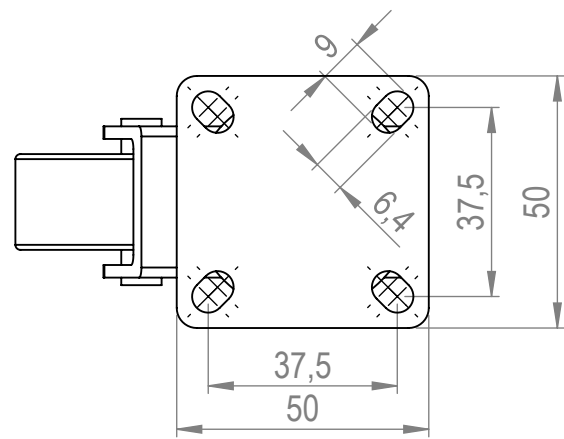

4 3 2 1

F
E
D
C
B
A

F
E
D
C
B
A

MATERIÁL		
KRESLIL		DATUM

NÁZEV:
STRONG Kolečko TPE, 50 mm, otočné

Č. VÝKRESU

A4

HMOTNOST (g):

MĚŘÍTKO:

4 3 2 1