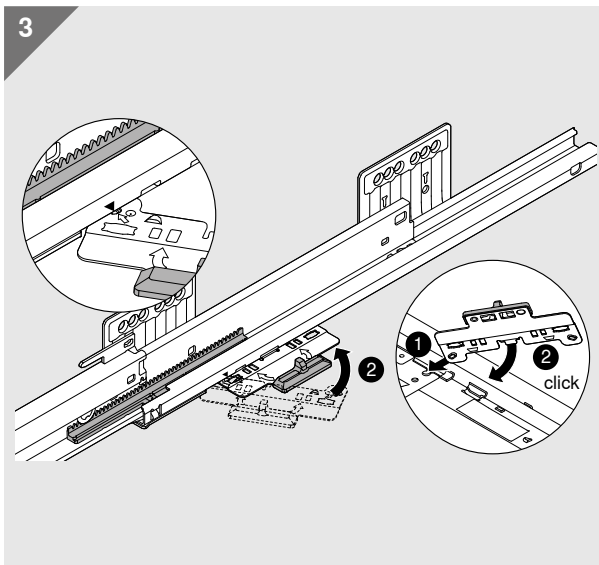

TIP-ON BLUMOTION MERIVOBX