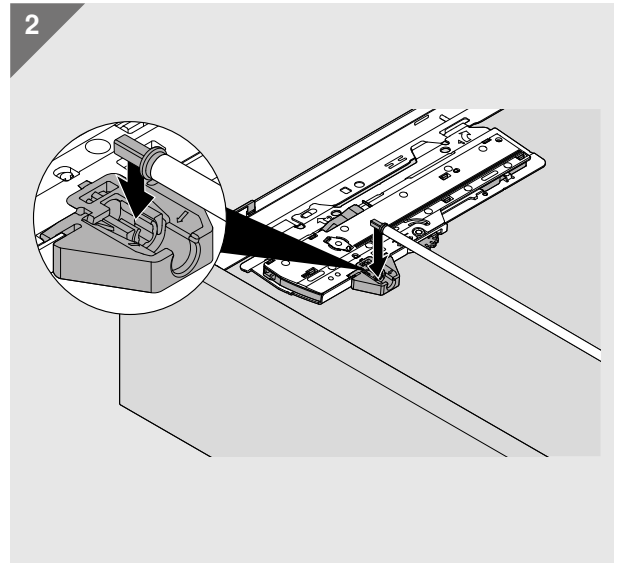

TIP-ON BLUMOTION MERIVOBX