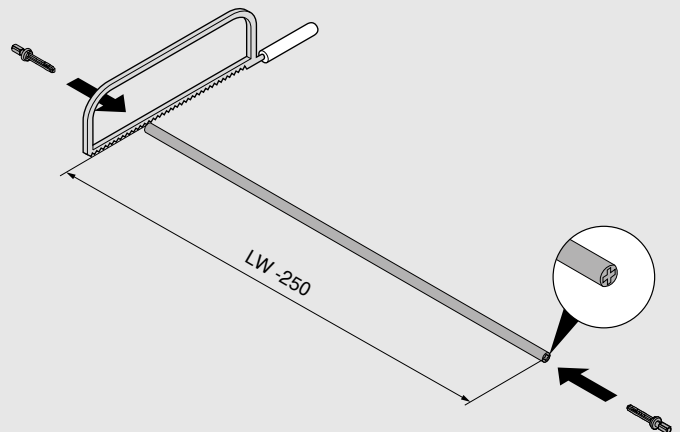

Zurück | Back | Retour | Indietro |
Hacia atrás | Wstecz | Назад | 返回

TIP-ON BLUMOTION
MERIVOBX

i

i

i

i

i

LW 238 – 294 mm

i

LW ≥ 294 mm

TIP-ON BLUMOTION MERIVOBX

TIP-ON BLUMOTION MERIVOBX

Look for our
FSC™-certified
products

MD-063/2 - 09.20 - © Copyright by Blum

Julius Blum GmbH
Furniture Fittings Mfg.
6973 Höchst, Austria
Tel.: +43 5578 705-0
Fax: +43 5578 705-44
E-mail: info@blum.com
www.blum.com