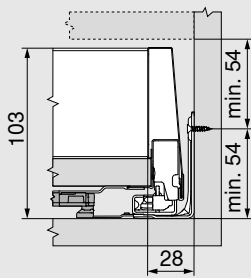

Zurück | Back | Retour | Indietro |
Hacia atrás | Wstecz | Назад | 返回

TIP-ON BLUMOTION
MERIVOBX

i

i

i

i

i

LW 238 – 294 mm