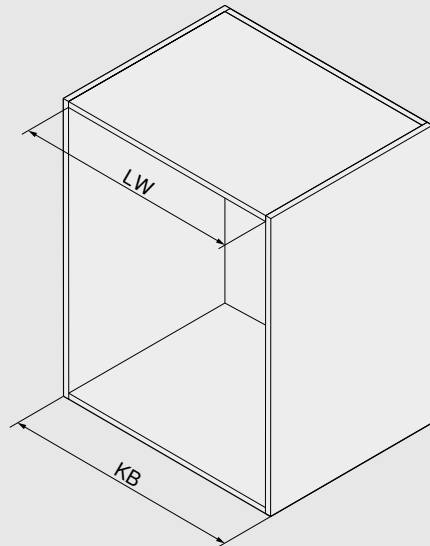

Zurück | Back | Retour | Indietro |
Hacia atrás | Wstecz | Назад | 返回

TIP-ON BLUMOTION
MERIVOBX

i

i

i

i

i

LW 238 – 294 mm