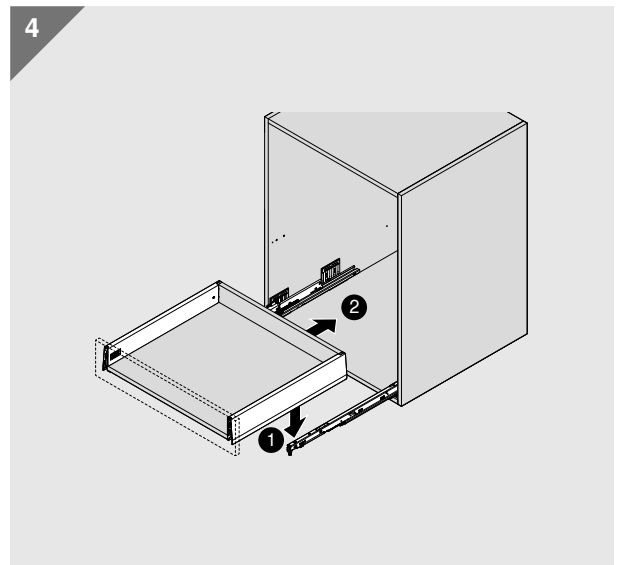

Zurück | Back | Retour | Indietro |
Hacia atrás | Wstecz | Назад | 返回

TIP-ON BLUMOTION
MERIVOBX

i

i

i

i

i

LW 238 – 294 mm

i

LW ≥ 294 mm

TIP-ON BLUMOTION MERIVOBX

TIP-ON BLUMOTION MERIVOBX

Look for our
FSC™-certified
products

MD-063/2 - 09.20 - © Copyright by Blum

Julius Blum GmbH
Furniture Fittings Mfg.
6973 Höchst, Austria
Tel.: +43 5578 705-0
Fax: +43 5578 705-44
E-mail: info@blum.com
www.blum.com