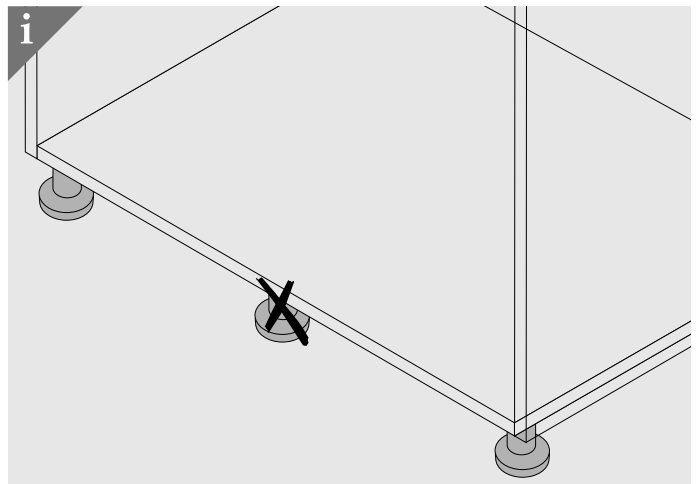

Zurück | Back | Retour | Indietro |
Hacia atrás | Wstecz | Назад | 返回

TIP-ON BLUMOTION
MERIVOBX

i

i

i

i

i

LW 238 – 294 mm

i

LW ≥ 294 mm

TIP-ON BLUMOTION MERIVOBX

TIP-ON BLUMOTION MERIVOBX

Look for our
FSC™-certified
products

MD-063/2 - 09.20 - © Copyright by Blum

Julius Blum GmbH
Furniture Fittings Mfg.
6973 Höchst, Austria
Tel.: +43 5578 705-0
Fax: +43 5578 705-44
E-mail: info@blum.com
www.blum.com