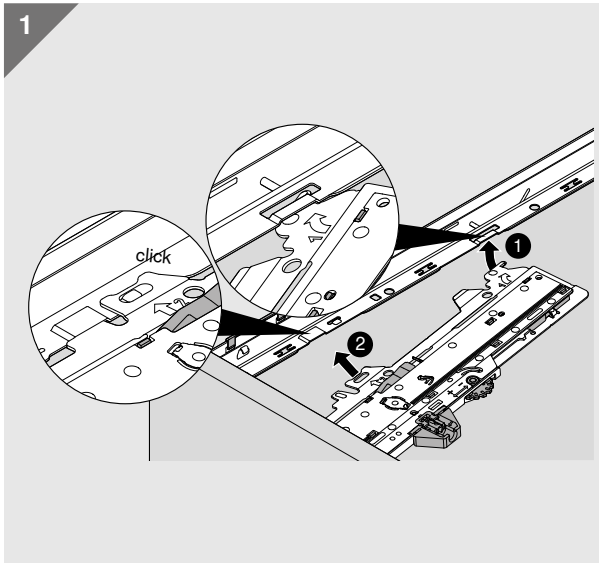

Zurück | Back | Retour | Indietro |
Hacia atrás | Wstecz | Назад | 返回

TIP-ON BLUMOTION
MERIVOBX

i

i

i

i

i

LW 238 – 294 mm

i

LW ≥ 294 mm

TIP-ON BLUMOTION MERIVOBX

TIP-ON BLUMOTION MERIVOBX

Look for our
FSC™-certified
products

MD-063/2 - 09.20 - © Copyright by Blum

Julius Blum GmbH
Furniture Fittings Mfg.
6973 Höchst, Austria
Tel.: +43 5578 705-0
Fax: +43 5578 705-44
E-mail: info@blum.com
www.blum.com