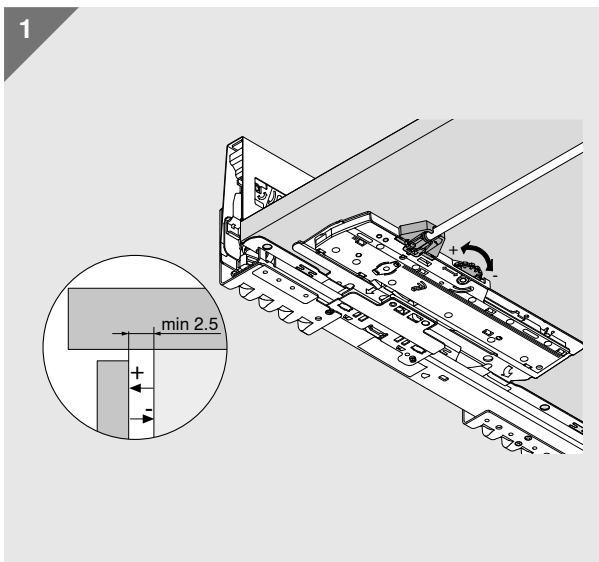

TIP-ON BLUMOTION MERIVOBX