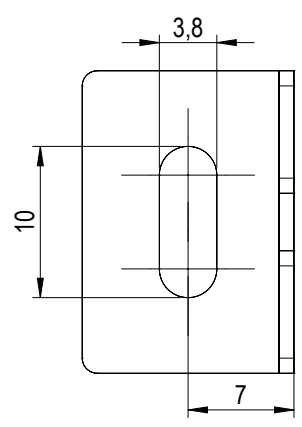

4 3 2 1

F

F

E

E

D

D

C

C

B

B

MATERIÁL

KRESLIL DATUM

A

A

NÁZEV: StrongMax/StrongBox podpěrka dna přední

Č. VÝKRESU A4

HMOTNOST (g):

MĚŘÍTKO:

4 3 2 1