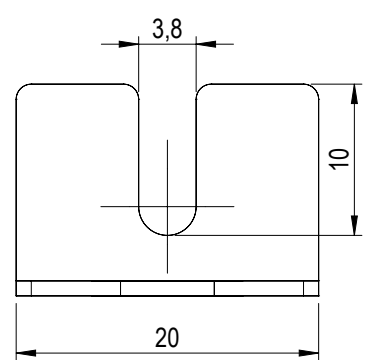

4 3 2 1

F

F

E

E

D

D