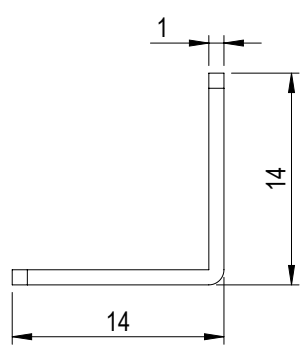

4 3 2 1

F

F

E

E

D

D