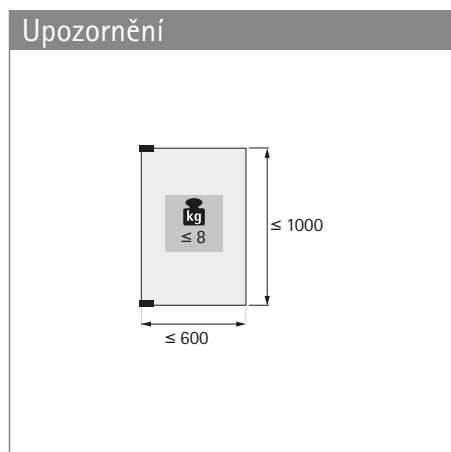

hettich.com/short/e97feb