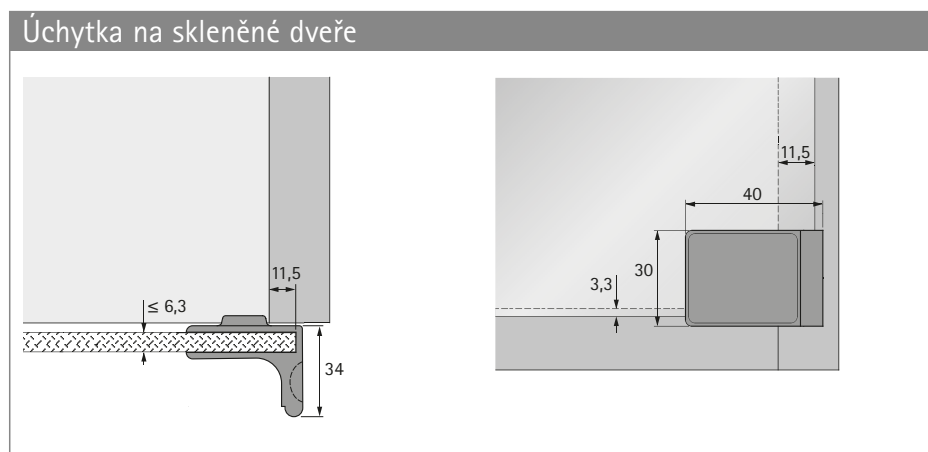

Speciální závěs

- ▶ Závěs ET 5160 pro skleněné dveře
- ▶ Pro naložené dveře

- ▶ Závěs s pružinou pro skleněné naložené dveře
- ▶ Úhel otevření 170°
- ▶ Snadná montáž pomocí upínacího šroubu, není nutné vrtání do skla
- ▶ Závěs včetně protiskluzové podložky k nalepení
- ▶ Rozměry dveří:
 - Výška = světlá výška + 6,6 mm
 - Šířka = světlá šířka korpusu + 23 mm
- ▶ Zinkový odlitek, niklovaný matný

Závěs ET 5160 pro skleněné dveře

Položka	Obj. číslo	Bal.
Závěs ET 5160 pro skleněné dveře	0 030 866	1/20 sad
Úchytka na skleněné dveře	0 025 314	1/20 ks

hettich.com/short/e97feb