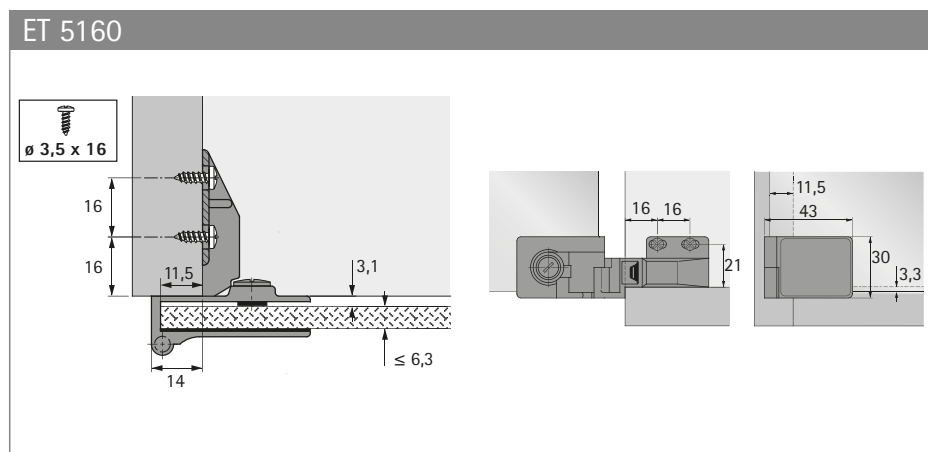

Speciální závěs

- ▶ Závěs ET 5160 pro skleněné dveře
- ▶ Pro naložené dveře

- ▶ Závěs s pružinou pro skleněné naložené dveře
- ▶ Úhel otevření 170°
- ▶ Snadná montáž pomocí upínacího šroubu, není nutné vrtání do skla
- ▶ Závěs včetně protiskluzové podložky k nalepení
- ▶ Rozměry dveří:
 - Výška = světlá výška + 6,6 mm
 - Šířka = světlá šířka korpusu + 23 mm
- ▶ Zinkový odlitek, niklovaný matný

Závěs ET 5160 pro skleněné dveře

Položka	Obj. číslo	Bal.
Závěs ET 5160 pro skleněné dveře	0 030 866	1/20 sad
Úchytka na skleněné dveře	0 025 314	1/20 ks

hettich.com/short/e97feb