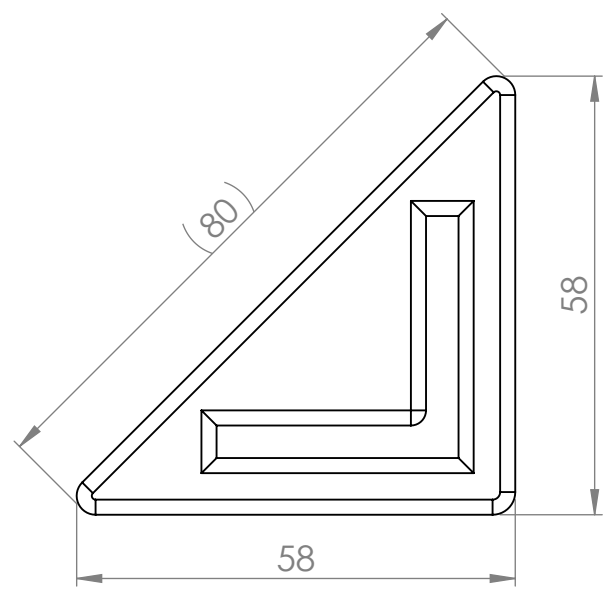

4 3 2 1

F

F

E

E

D

D

C

C

B

B

A

A

MATERIÁL

KRESLIL

DATUM

NÁZEV:
STRONG Kluzák rohový 4 mm

Č. VÝKRESU

A4

HMOTNOST (g):

MĚŘÍTKO:

4 3 2 1