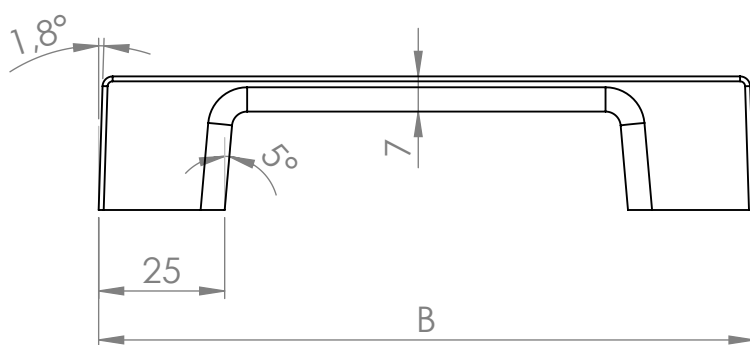

A(mm)	B(mm)
96	130
128	162
160	194
192	226
256	290
320	354

 **Demos**

MATERIÁL

KRESLIL

DATUM

NÁZEV:

Úchytka Nakana

Č. VÝKRESU

A4

HMOTNOST (g):

MĚŘÍTKO: