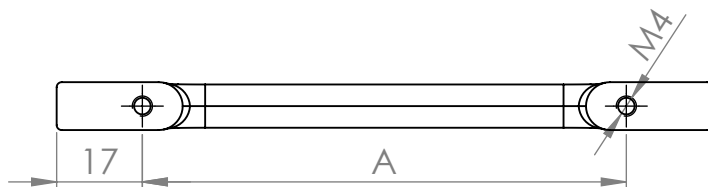

A(mm)	B(mm)
96	130
128	162
160	194
192	226
256	290
320	354

 **Demos**

MATERIÁL

KRESLIL

DATUM

NÁZEV:

Úchytka Nakana

Č. VÝKRESU