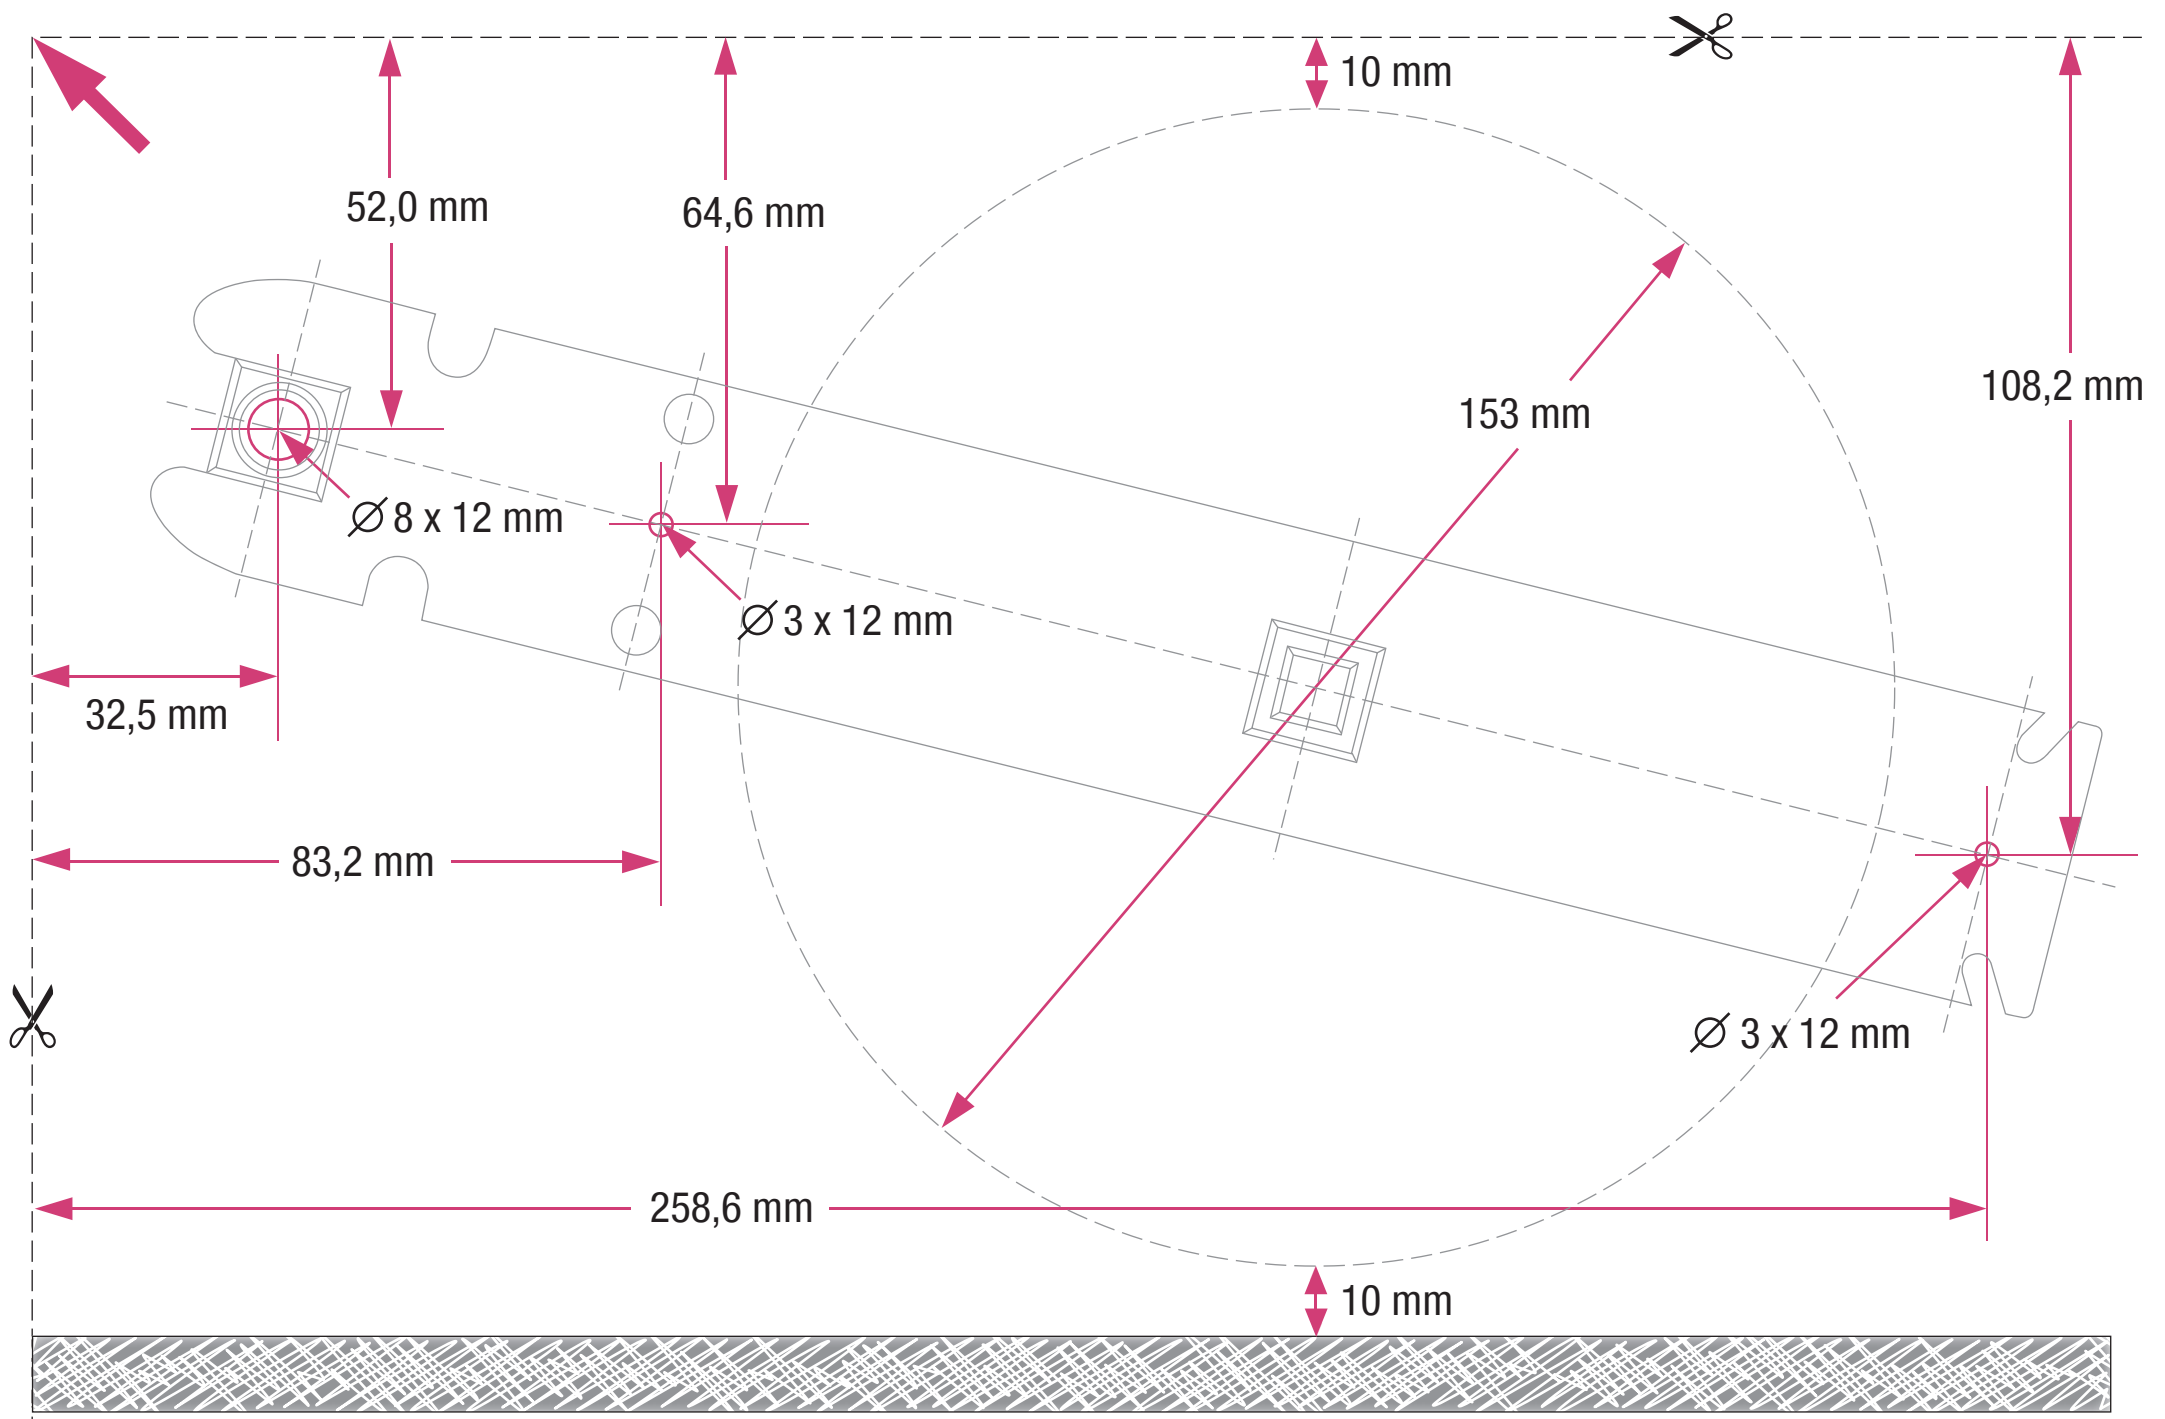

ML 20/1000 Metallic-line 20 mm, SH 1000 mm

ML 20/1500 Metallic-line 20 mm, SH 1500 mm

ML 25/1000

Metallic-line 25 mm, SH 1000 mm / Atypické roletové sety 20/25 mm

ML 25/1500

Metallic-line 25 mm, SH 1500 mm / Atypické roletové sety 20/25 mm