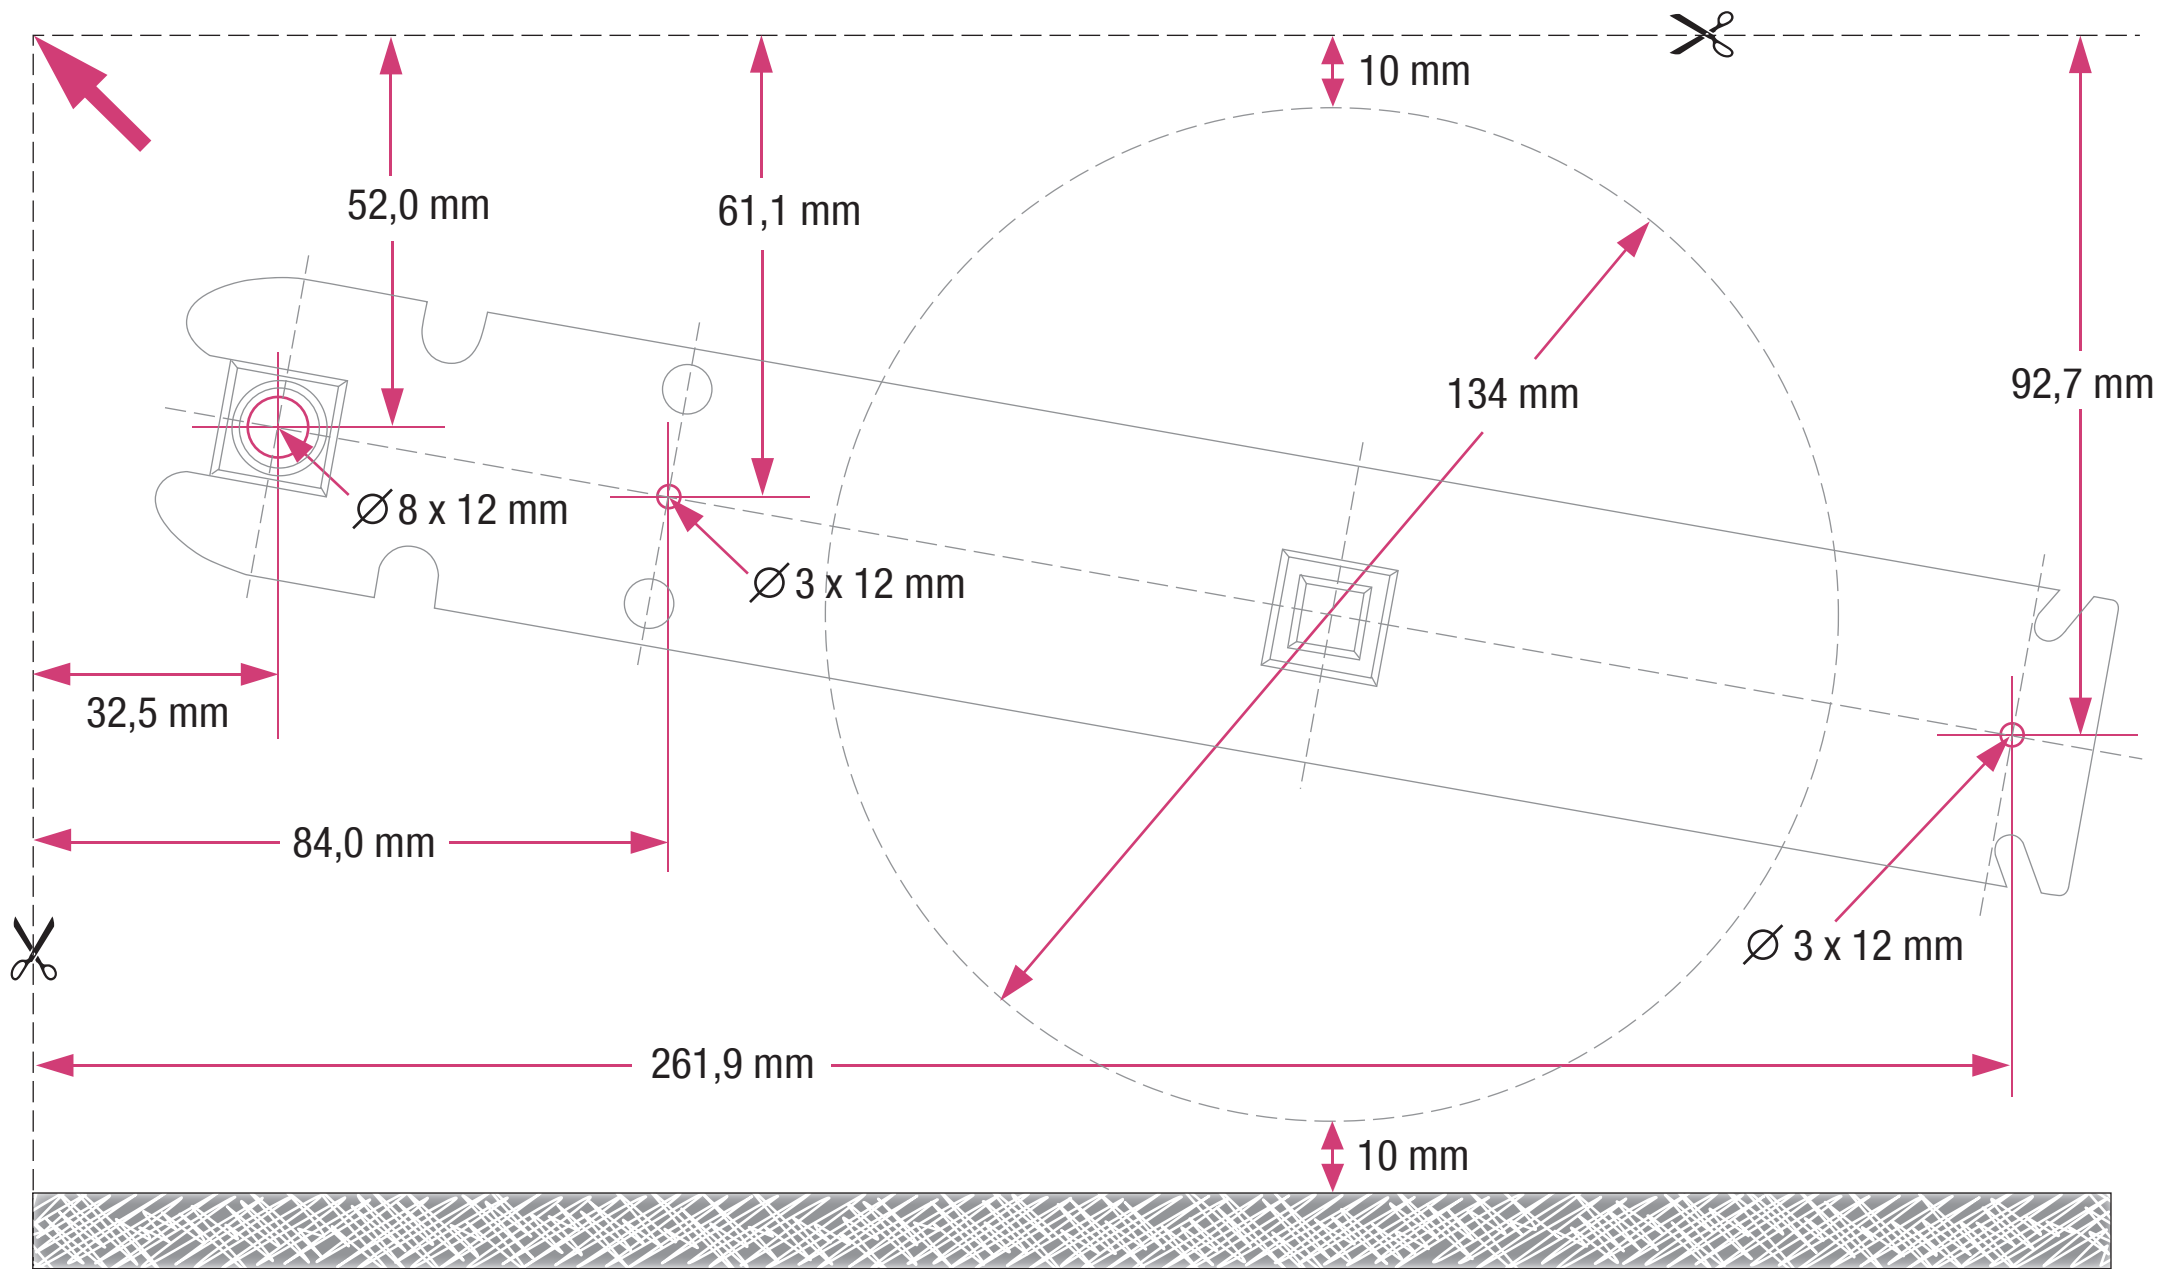

ML 20/1000 Metallic-line 20 mm, SH 1000 mm

ML 20/1500 Metallic-line 20 mm, SH 1500 mm

ML 25/1000

Metallic-line 25 mm, SH 1000 mm / Atypické roletové sety 20/25 mm

ML 25/1500

Metallic-line 25 mm, SH 1500 mm / Atypické roletové sety 20/25 mm