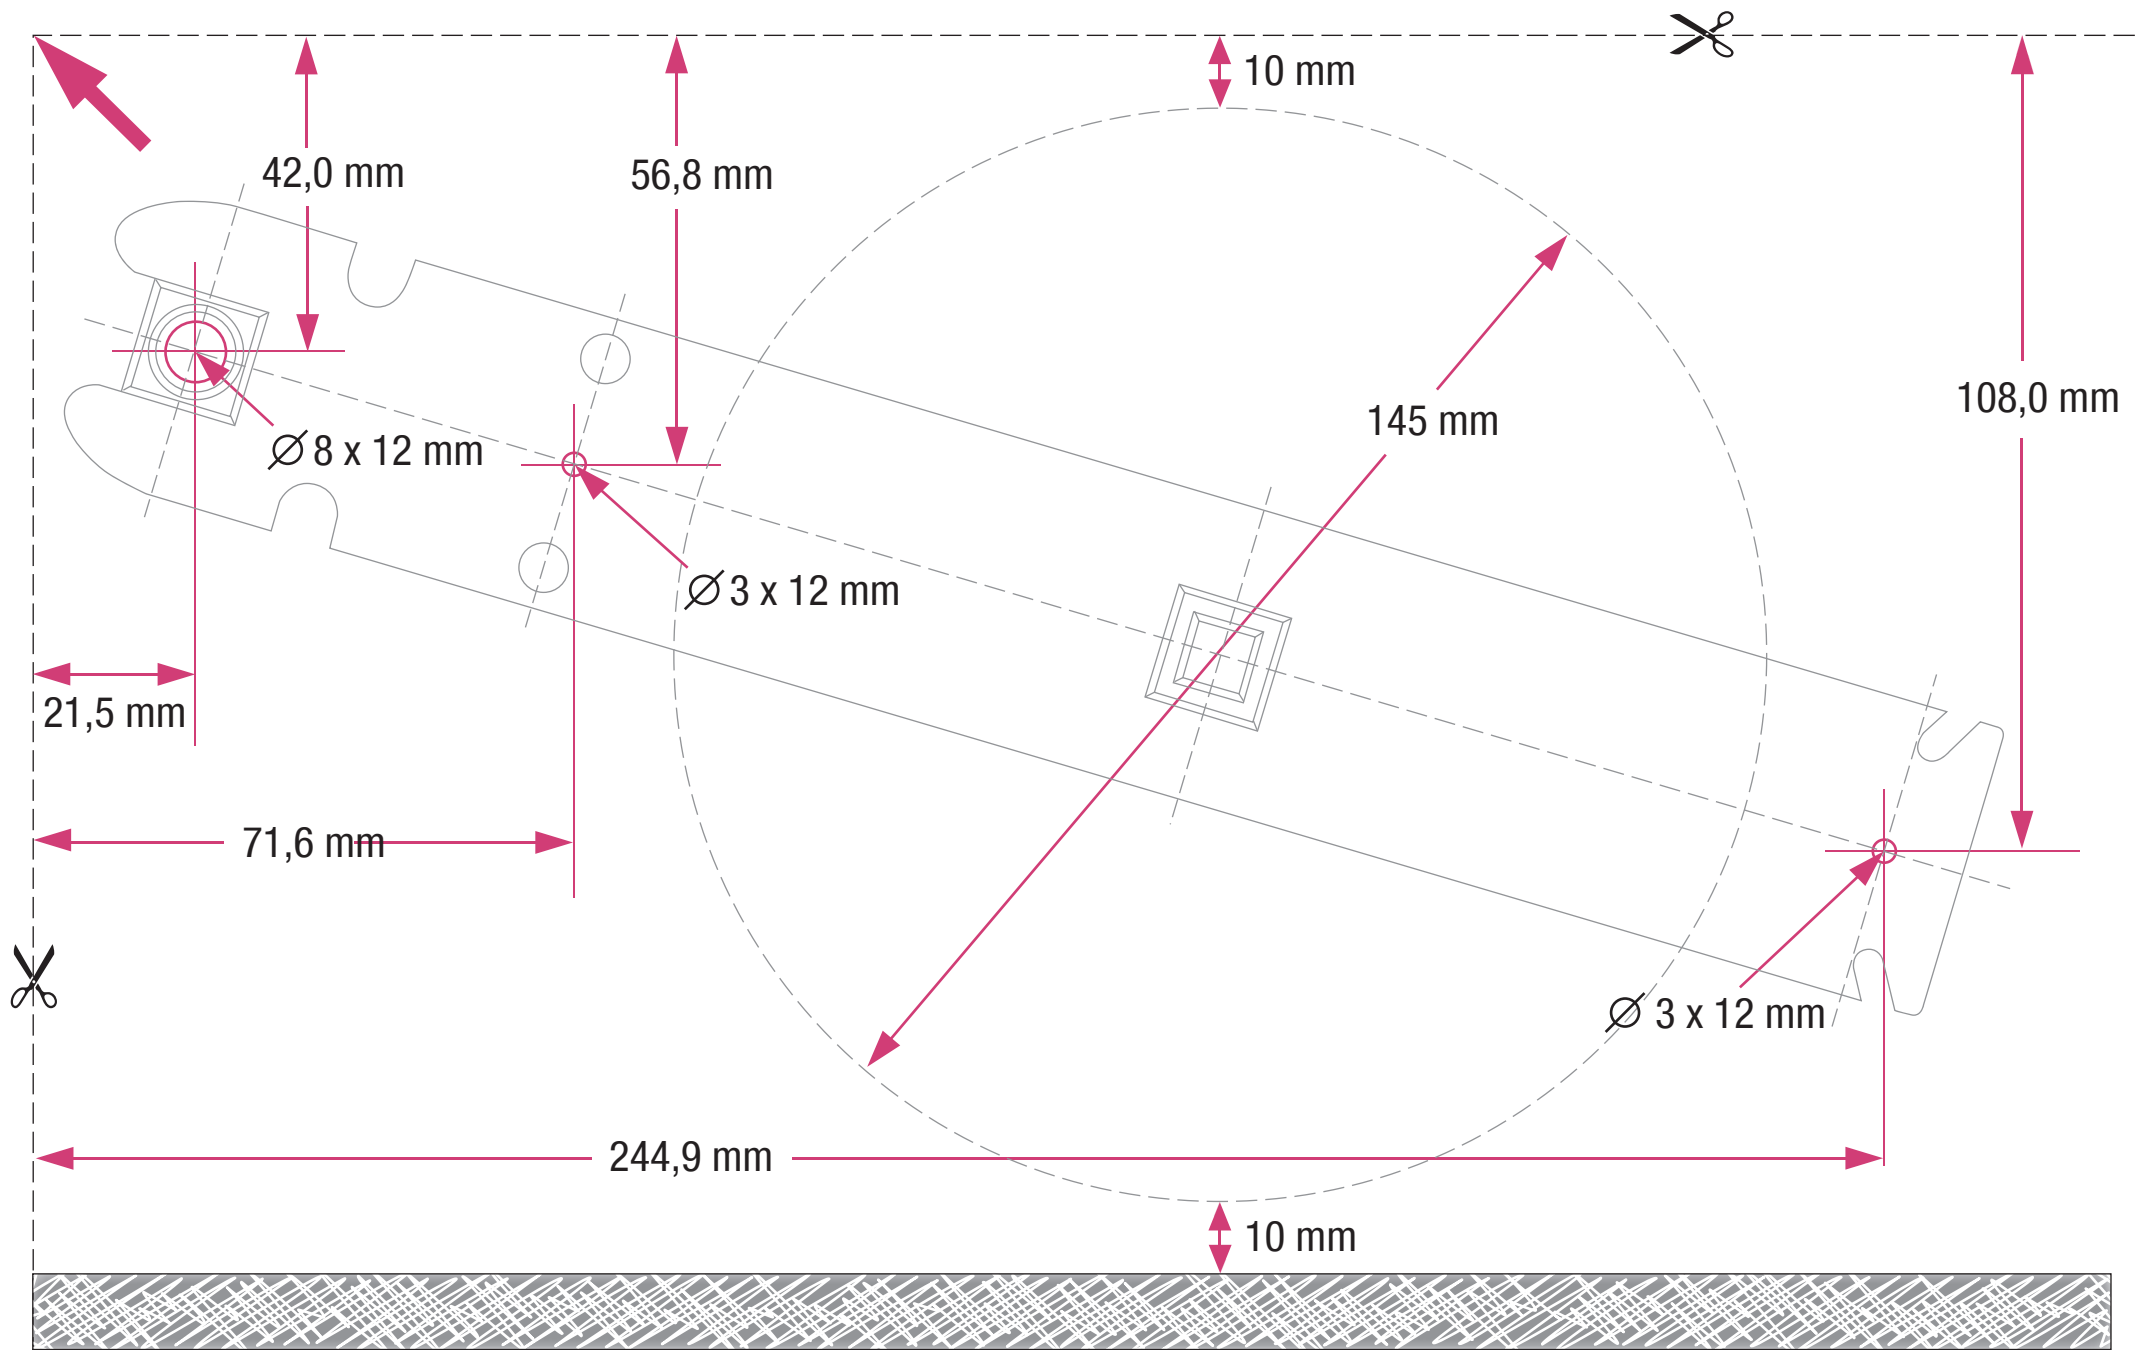

ML 20/1000 Metallic-line 20 mm, SH 1000 mm

ML 20/1500 Metallic-line 20 mm, SH 1500 mm

ML 25/1000

Metallic-line 25 mm, SH 1000 mm / Atypické roletové sety 20/25 mm

ML 25/1500

Metallic-line 25 mm, SH 1500 mm / Atypické roletové sety 20/25 mm