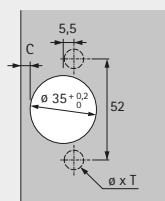

Miskový závěs s klipovou rychlomontáží

- ▶ Sensys 110° standardní závěs
- ▶ Úhel otevření 110°, vrtací obraz TH 52 x 5,5 mm

- ▶ Kvalita v souladu s EN 15570, úroveň 3
- ▶ Pro tloušťku dveří 15 - 24 mm
- ▶ Hloubka misky 12,8 mm
- ▶ Integrované seřízení naložení +2 mm, -2 mm
- ▶ Integrované seřízení hloubky +3 mm, -2 mm
- ▶ Seřízení výšky montážní podložkou
- ▶ Ocel niklovaná

Vrtací obraz

naložený
(Báze B 12,5 mm)

polonaložený
(Báze B 3 mm)

vložený
(Báze B -4 mm)

S integrovaným tlumením, se zavírací pružinou (Sensys 8645i)

Montáž misky	Vrtání $\varnothing \times T$ mm	naložený		polonaložený		vložený	
		1/50 ks	200 ks	1/50 ks	200 ks	1/50 ks	200 ks
k přišroubování	-	9 073 605	9 071 205	9 073 606	9 071 206	9 073 607	9 071 207
k zalisování	$\varnothing 10 \times 11$	9 073 608	9 071 208	9 073 609	9 071 209	9 073 610	9 071 210
rychlomontáž Fix	$\varnothing 10 \times 6$	9 073 614		9 073 615		9 073 616	

Bez tlumení, se zavírací pružinou (Sensys 8645)

Montáž misky	Vrtání $\varnothing \times T$ mm	naložený		polonaložený		vložený	
		1/50 ks	200 ks	1/50 ks	200 ks	1/50 ks	200 ks
k přišroubování	-	9 073 638		9 073 639		9 073 640	
k zalisování	$\varnothing 10 \times 11$	9 073 641		9 073 642		9 073 643	
rychlomontáž Fix	$\varnothing 10 \times 6$	9 073 644		9 073 645		9 073 646	