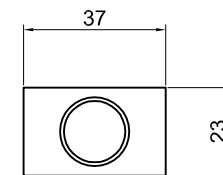

CLICK CLACK

FORATURA
DRILLING

A59 - CLICK CLACK

SOLO PER A60
ONLY FOR A60

MAGNETE
MAGNET

N.1 vite autofilettante 3.5x16
N.1 self-tappings screw 3.5x16

REGOLAZIONE
REGULATION

N.4 vite autofilettante 4x35
N.4 self-tappings screw 4x35