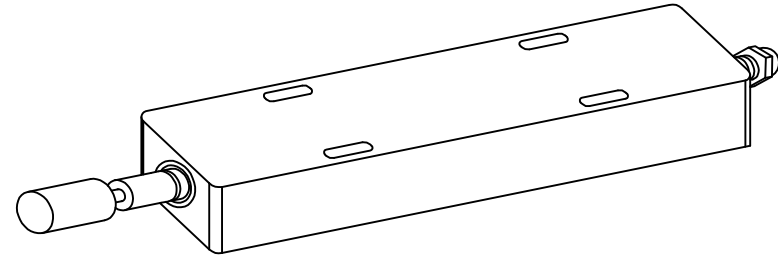

CLICK CLACK

FORATURA
DRILLING

A59 - CLICK CLACK

SOLO PER A60
ONLY FOR A60

MAGNETE
MAGNET

N.1 vite autofilettante 3.5x16
N.1 self-tappings screw 3.5x16

REGOLAZIONE
REGULATION

N.4 vite autofilettante 4x35
N.4 self-tappings screw 4x35