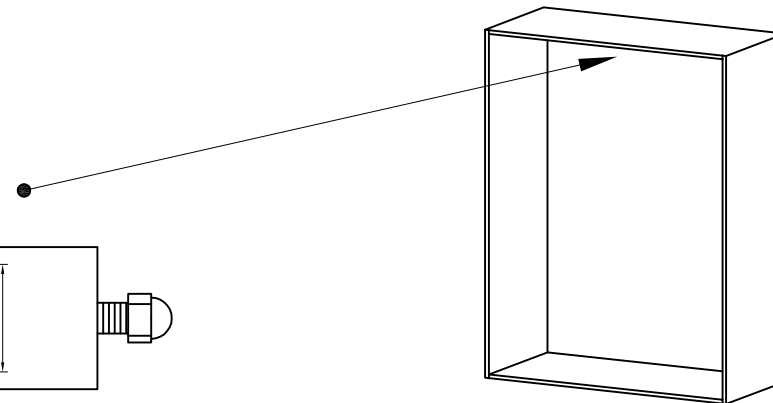

CLICK CLACK

FORATURA
DRILLING

A59 - CLICK CLACK

SOLO PER A60
ONLY FOR A60

MAGNETE
MAGNET

N.1 vite autofilettante 3.5x16
N.1 self-tappings screw 3.5x16

REGOLAZIONE
REGULATION

N.4 vite autofilettante 4x35
N.4 self-tappings screw 4x35