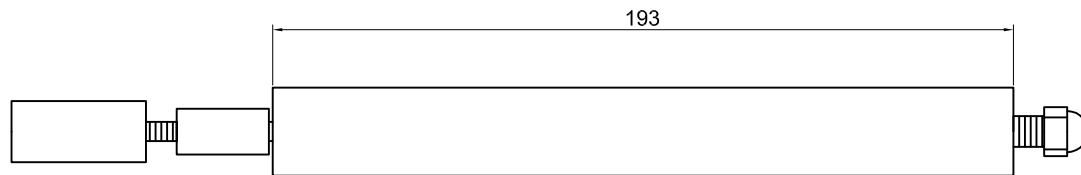

CLICK CLACK

FORATURA
DRILLING

A59 - CLICK CLACK

SOLO PER A60
ONLY FOR A60

MAGNETE
MAGNET

N.1 vite autofilettante 3.5x16
N.1 self-tappings screw 3.5x16

REGOLAZIONE
REGULATION

N.4 vite autofilettante 4x35
N.4 self-tappings screw 4x35