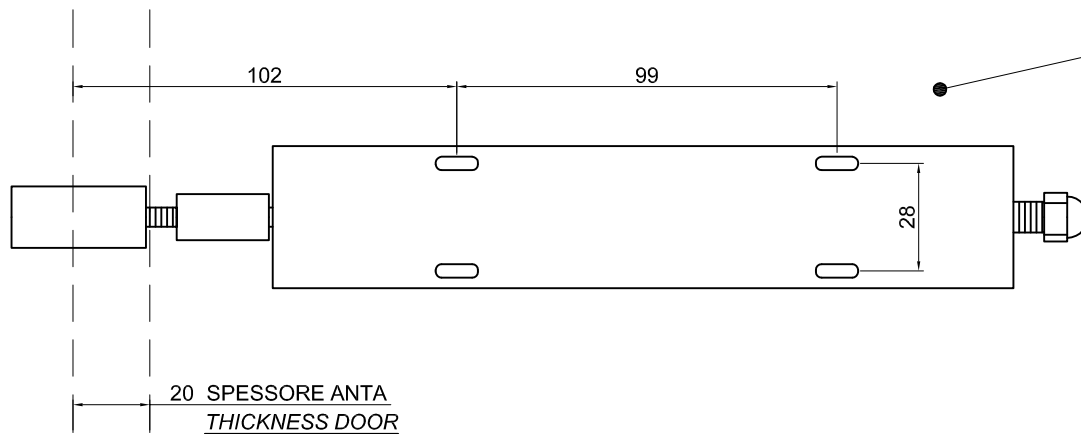

CLICK CLACK

FORATURA
DRILLING

A59 - CLICK CLACK

SOLO PER A60
ONLY FOR A60

MAGNETE
MAGNET

N.1 vite autofilettante 3.5x16
N.1 self-tappings screw 3.5x16

REGOLAZIONE
REGULATION

N.4 vite autofilettante 4x35
N.4 self-tappings screw 4x35