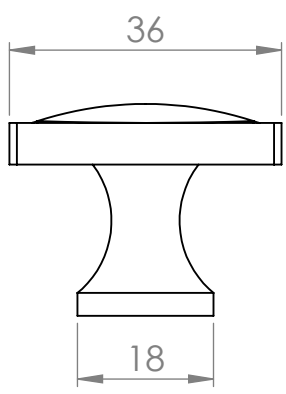

4 3 2 1

F

F

E

E

D

D

C

C

B

B

MATERIÁL

KRESLIL

DATUM

A

A

NÁZEV:

Č. VÝKRESU
Úchytka knop Locarno

A4

HMOTNOST (g):

MĚŘÍTKO:

4 3 2 1