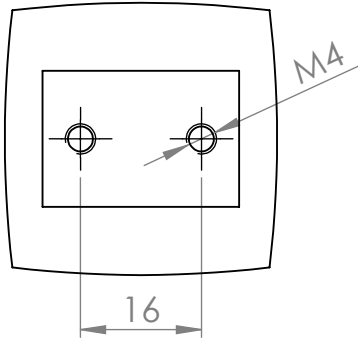

4 3 2 1

F

F

E

E

D

D