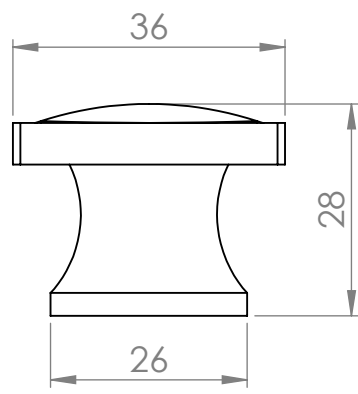

4 3 2 1

F

F

E

E

D

D

C

C

B

B

MATERIÁL

KRESLIL

DATUM

A

A

NÁZEV:

Č. VÝKRESU
Úchytka knop Locarno

A4

HMOTNOST (g):

MĚŘÍTKO:

4 3 2 1