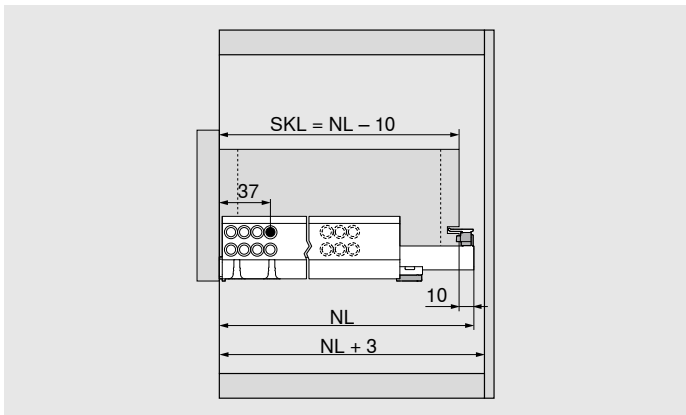

A

B

NL	19*	37	133	147	165	261	284	325	389	
270	○●	○●	○●							
300-450	○●	○●		○●						
500-550	○●	○●				○●	○●			
600	○●	○●				○●	○●	○●		
650	○●	○●				○●	○●	○●	○●	

A +

B

NL	19*	37	133	147	165	261	284	325	389
270	○ ○ ○ ○	○ ○ ○ ○	○ ○ ○ ○						
300-450	○ ○ ○ ○	○ ○ ○ ○		○ ○ ○ ○					
500-550	○ ○ ○ ○	○ ○ ○ ○				○ ○ ○ ○	○ ○ ○ ○		
600	○ ○ ○ ○	○ ○ ○ ○				○ ○ ○ ○	○ ○ ○ ○	○ ○ ○ ○	
650	○ ○ ○ ○	○ ○ ○ ○				○ ○ ○ ○	○ ○ ○ ○	○ ○ ○ ○	○ ○ ○ ○

A		+	
B			

560H

560F

Julius Blum GmbH
Furniture Fittings Mfg.
6973 Höchst, Austria
Tel.: +43 5578 705-0
Fax: +43 5578 705-44
E-mail: info@blum.com
www.blum.com

Our sites in Austria, Poland and China are certified to the international standards mentioned below.
Our site in the USA is certified to ISO 9001.
Our site in Brazil is certified to ISO 9001, ISO 14001 and ISO 45001.