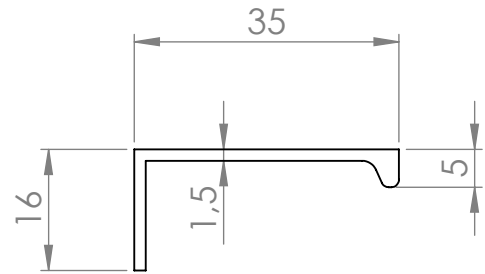

A (mm)	B (mm)
32	52
64	84
96	116
160	180
320	340
480	500
0	3000

MATERIÁL

KRESLIL

DATUM

NÁZEV:

Č. VÝKRESU

Úchytka Lucata

A4

HMOTNOST (g):

MĚŘÍTKO: 1:1