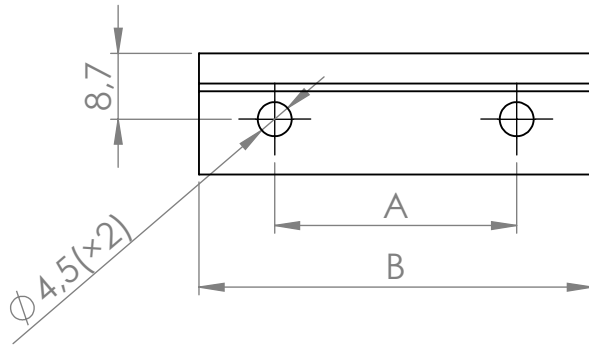

A (mm)	B (mm)
32	52
64	84
96	116
160	180
320	340
480	500
0	3000

MATERIÁL

KRESLIL

DATUM

NÁZEV:

Č. VÝKRESU

Úchytka Lucata

A4

HMOTNOST (g):

MĚŘÍTKO: 1:1