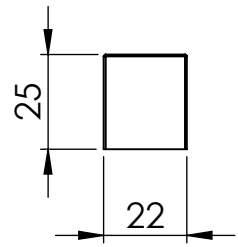

C (mm)	L (mm)
160	192
192	224

TOLERANCE

MATERIÁL

MĚŘÍTKO

REVIZE

ISO E

HMOTNOST (g)

KRESLIL

DATUM

NÁZEV:

Úchytka Sosa

Č. VÝKRESU

A4

LIST 1/1