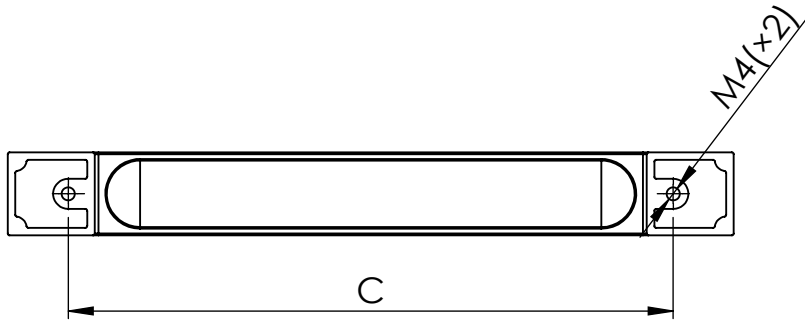

C (mm)	L (mm)
160	192
192	224

TOLERANCE

MATERIÁL

MĚŘÍTKO

REVIZE

ISO E

HMOTNOST (g)

KRESLIL

DATUM

NÁZEV:

Úchytka Sosa

Č. VÝKRESU

A4

LIST 1/1