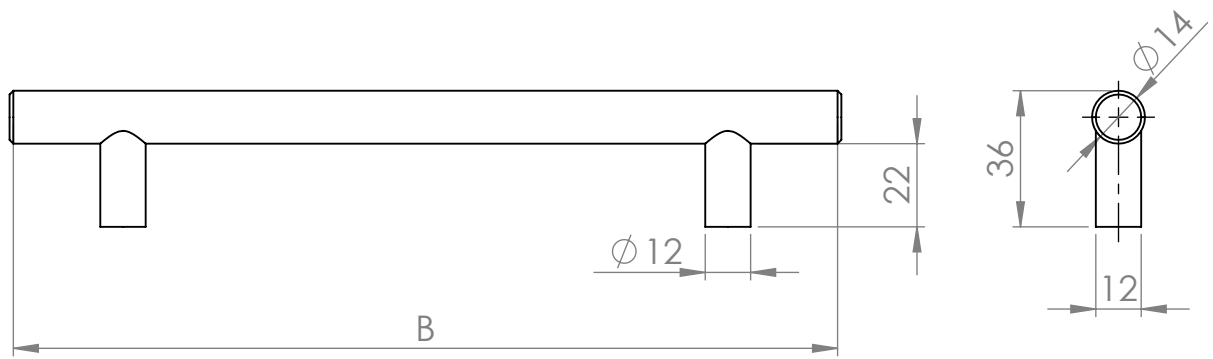

A (mm)	B (mm)
160	218

MATERIÁL

KRESLIL

DATUM

NÁZEV:

Č. VÝKRESU

Úchytka Mella

A4

HMOTNOST (g):

MĚŘÍTKO: