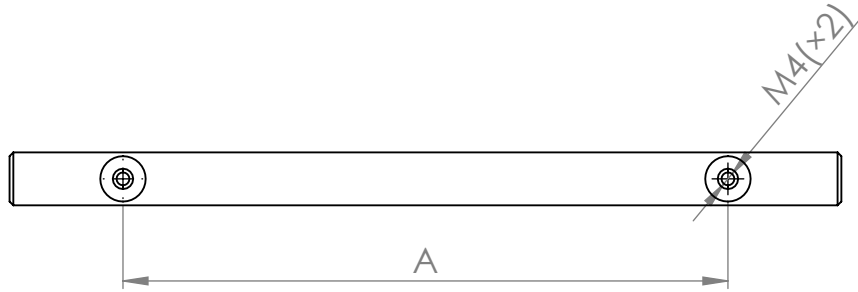

A (mm)	B (mm)
160	218

MATERIÁL

KRESLIL

DATUM

NÁZEV:

Č. VÝKRESU

Úchytka Mella

A4

HMOTNOST (g):

MĚŘÍTKO: