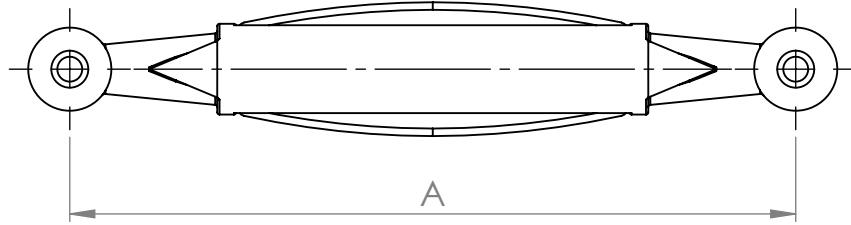

A (mm)	B (mm)
96	107

Demos

MATERIÁL

KRESLIL

DATUM

NÁZEV:

Č. VÝKRESU

Úchytka Sara

A4

HMOTNOST (g):

MĚŘÍTKO: 1:1