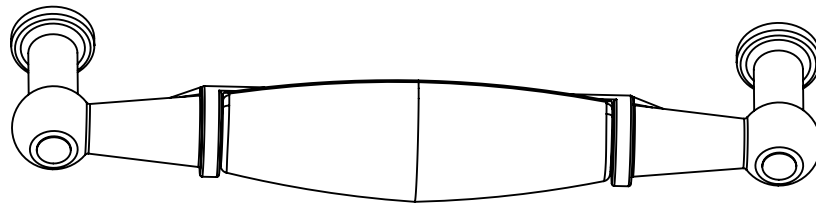

A (mm)	B (mm)
96	107

Demos

MATERIÁL

KRESLIL

DATUM

NÁZEV:

Č. VÝKRESU

Úchytka Sara

A4

HMOTNOST (g):

MĚŘÍTKO: 1:1