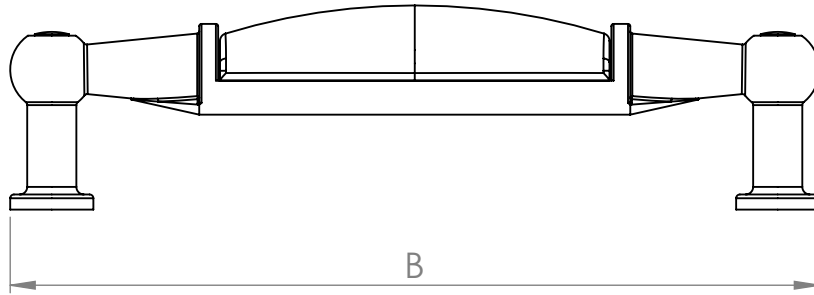

A (mm)	B (mm)
96	107

Demos

MATERIÁL

KRESLIL

DATUM

NÁZEV:

Č. VÝKRESU

Úchytka Sara

A4

HMOTNOST (g):

MĚŘÍTKO: 1:1