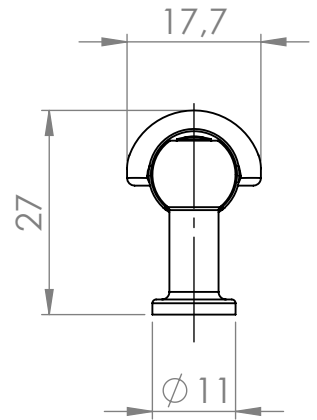

A (mm)	B (mm)
96	107

Demos

MATERIÁL

KRESLIL

DATUM

NÁZEV:

Č. VÝKRESU

Úchytka Sara

A4

HMOTNOST (g):

MĚŘÍTKO: 1:1