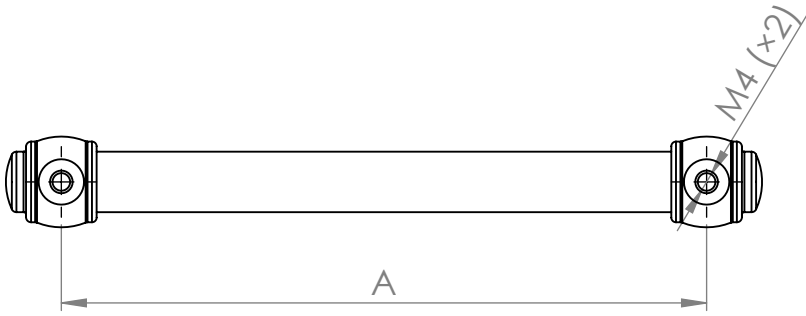

A (mm)	B (mm)
128	150
160	182
192	214
224	246
256	278
320	342
448	470

Demos

MATERIÁL

KRESLIL

DATUM

NÁZEV:

Č. VÝKRESU

Úchytka Rustik

A4

HMOTNOST (g):

MĚŘÍTKO: