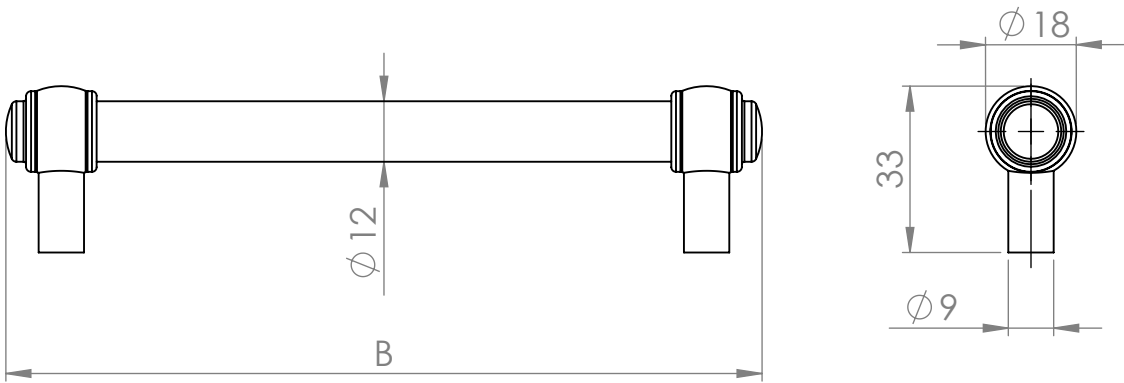

A (mm)	B (mm)
128	150
160	182
192	214
224	246
256	278
320	342
448	470

Demos

MATERIÁL

KRESLIL

DATUM

NÁZEV:

Č. VÝKRESU

Úchytka Rustik

A4

HMOTNOST (g):

MĚŘÍTKO: