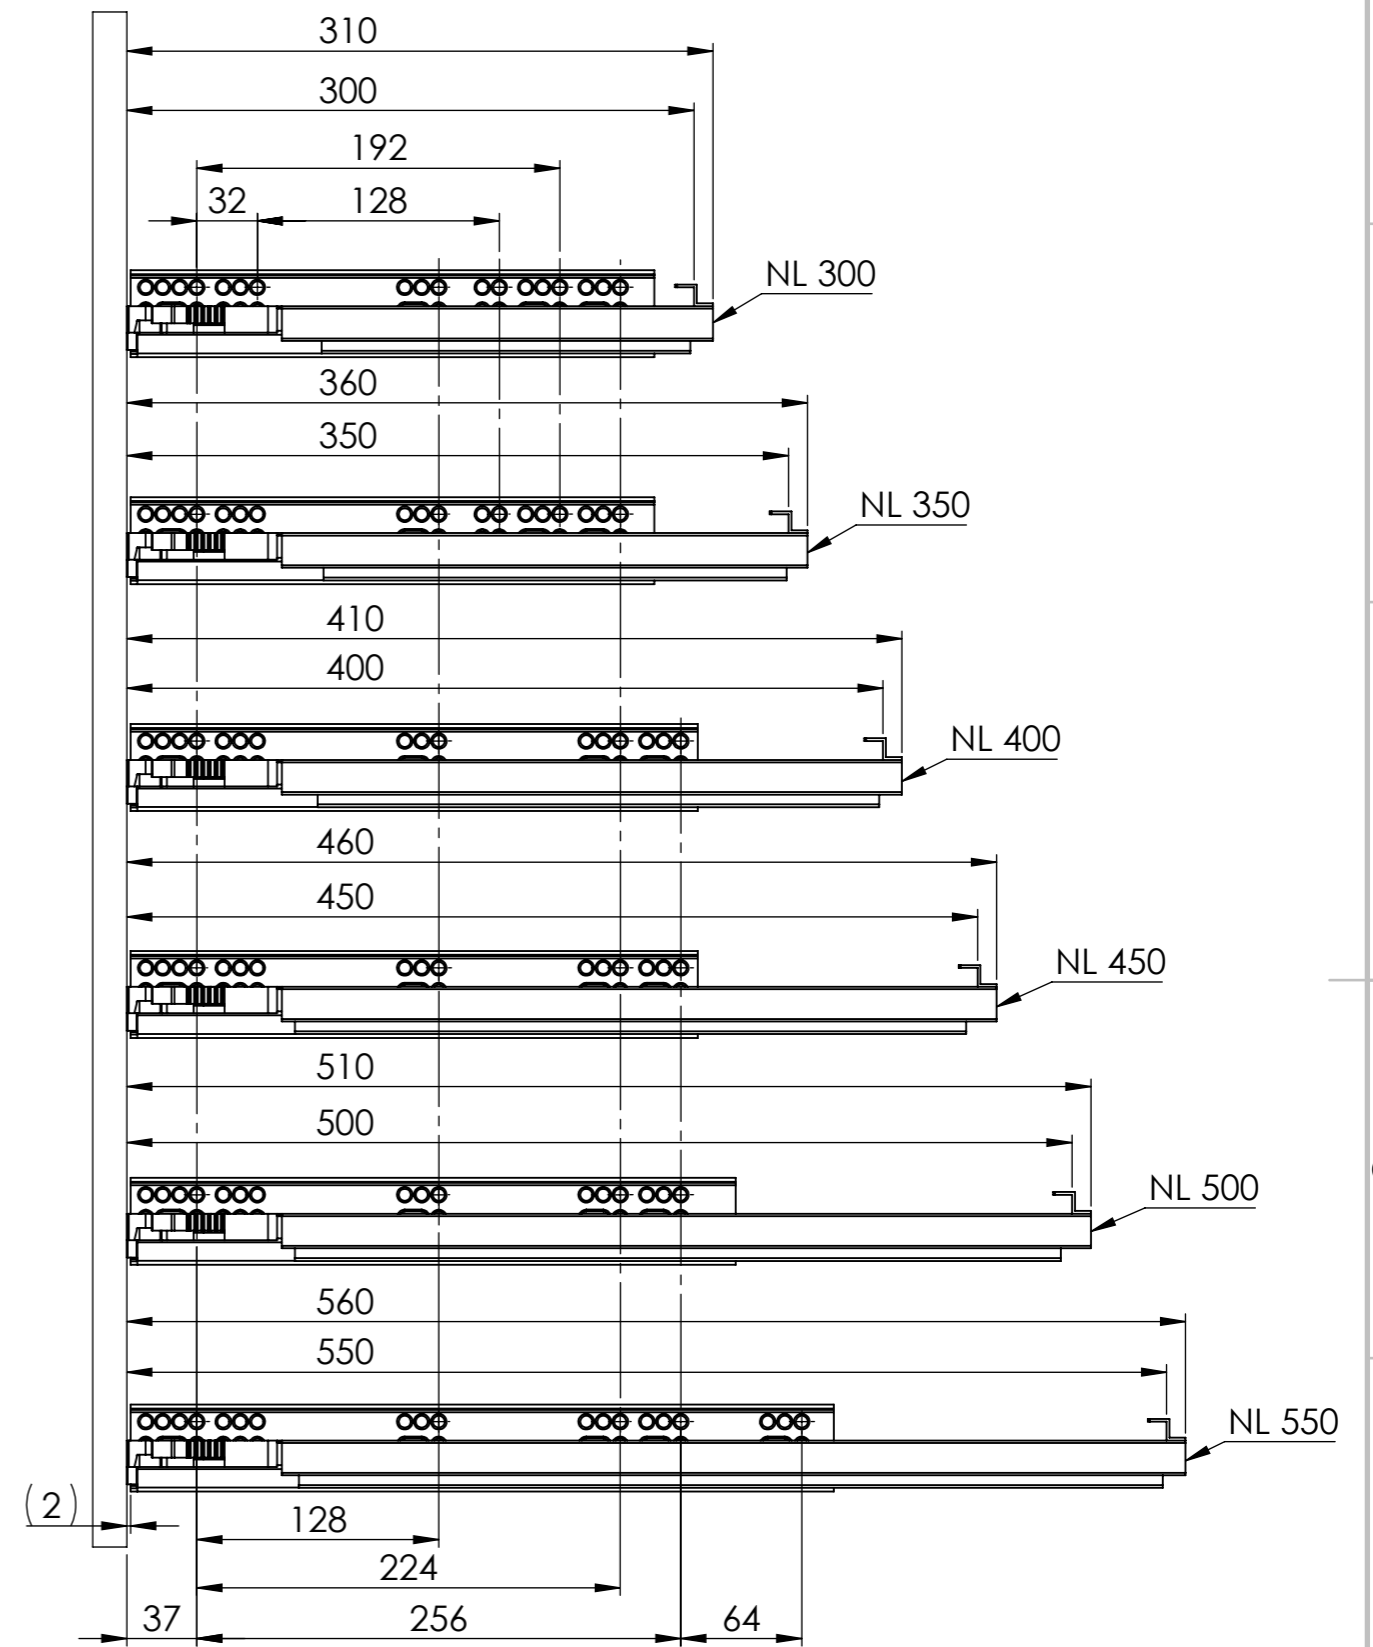

# MONTÁŽNÍ NÁVOD

**Demos**

TOLERANCE

MATERIÁL

HMOTNOST (g)

MĚŘÍTKO

KRESLIL

REVIZE

DATUM

NÁZEV:

StrongRide 3D celovýsuv s tlumením

Č. VÝKRESU

A3

LIST 1/1