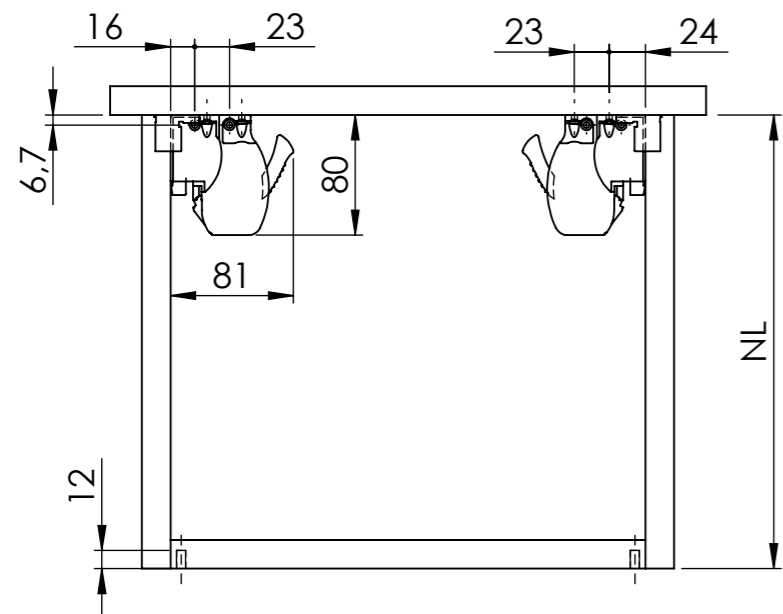

# MONTÁŽNÍ NÁVOD

**Demos**

TOLERANCE

MATERIÁL

HMOTNOST (g)

MĚŘÍTKO

KRESLIL

REVIZE

DATUM

NÁZEV:

StrongRide 3D celovýsuv s tlumením

Č. VÝKRESU

A3

LIST 1/1