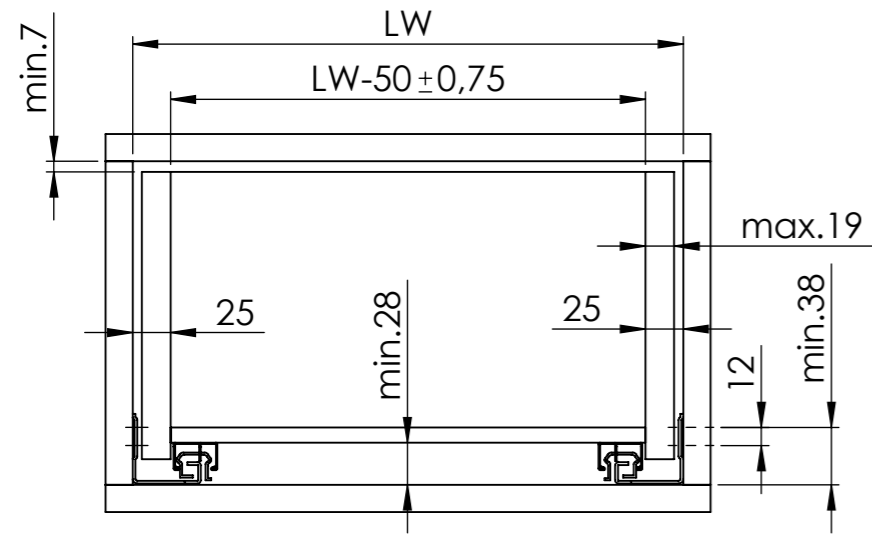

# MONTÁŽNÍ NÁVOD

**Demos**

TOLERANCE

MATERIÁL

HMOTNOST (g)

MĚŘÍTKO

KRESLIL

REVIZE

DATUM

NÁZEV:

StrongRide 3D celovýsuv s tlumením

Č. VÝKRESU

A3

LIST 1/1