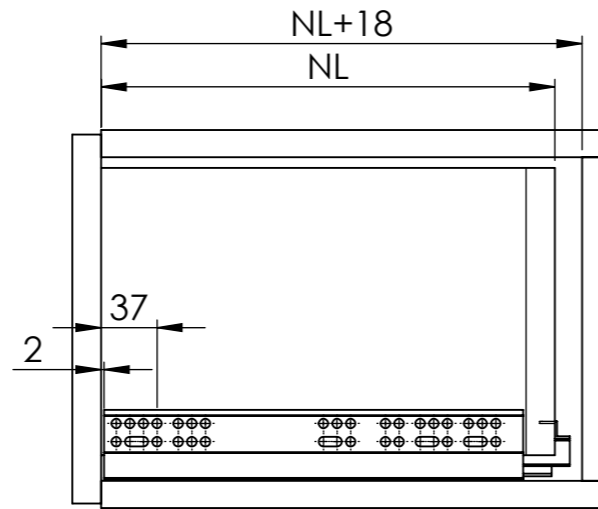

# MONTÁŽNÍ NÁVOD

**Demos**

TOLERANCE

MATERIÁL

HMOTNOST (g)

MĚŘÍTKO

KRESLIL

REVIZE

DATUM

NÁZEV:

StrongRide 3D celovýsuv s tlumením

Č. VÝKRESU

A3

LIST 1/1