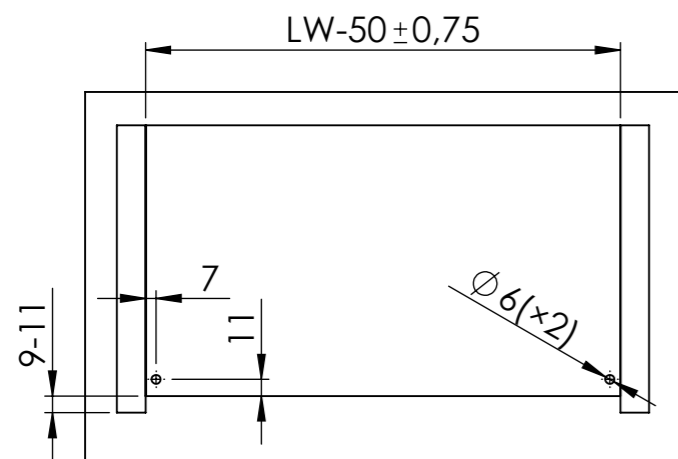

# MONTÁŽNÍ NÁVOD

**Demos**

TOLERANCE

MATERIÁL

HMOTNOST (g)

MĚŘÍTKO

KRESLIL

REVIZE

DATUM

NÁZEV:

StrongRide 3D celovýsuv s tlumením

Č. VÝKRESU

A3

LIST 1/1