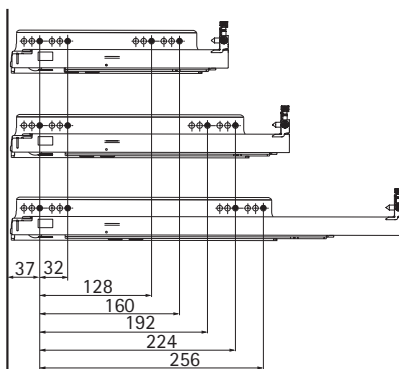

Actro 5D Silent System

9 320 333

www.hettich.com/short/a9ab20

PZ 2

i

i

XS 10kg / L 40kg

NL 250 / 270 / 300
NL 320 / 350 / 380 / 400 / 420
NL 450 / 480 / 500 / 520 / 550 / 600

XL 70kg