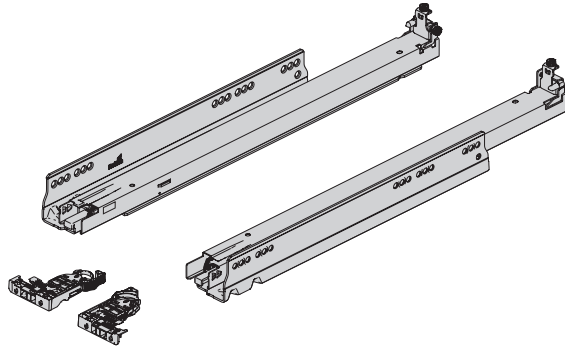

Actro 5D Silent System

9 320 333

www.hettich.com/short/a9ab20

PZ 2

i

i

XS 10kg / L 40kg

NL 250 / 270 / 300
NL 320 / 350 / 380 / 400 / 420
NL 450 / 480 / 500 / 520 / 550 / 600

XL 70kg