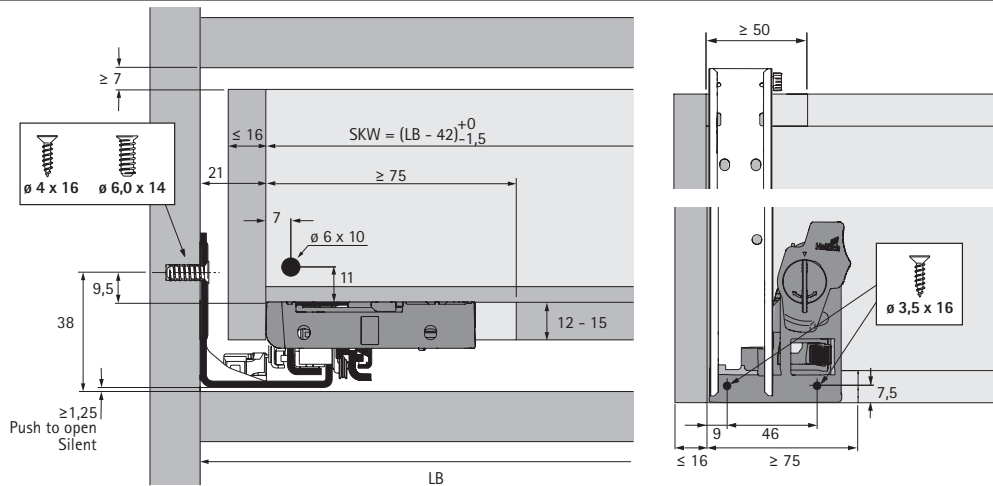

Actro 5D Silent System

9 320 333

www.hettich.com/short/a9ab20

PZ 2

i

i

XS 10kg / L 40kg

NL 250 / 270 / 300
NL 320 / 350 / 380 / 400 / 420
NL 450 / 480 / 500 / 520 / 550 / 600

XL 70kg