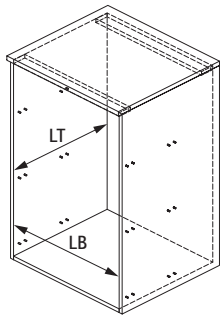

Actro 5D Silent System

9 320 333

www.hettich.com/short/a9ab20

PZ 2

i

i

XS 10kg / L 40kg

NL 250 / 270 / 300
NL 320 / 350 / 380 / 400 / 420
NL 450 / 480 / 500 / 520 / 550 / 600

XL 70kg