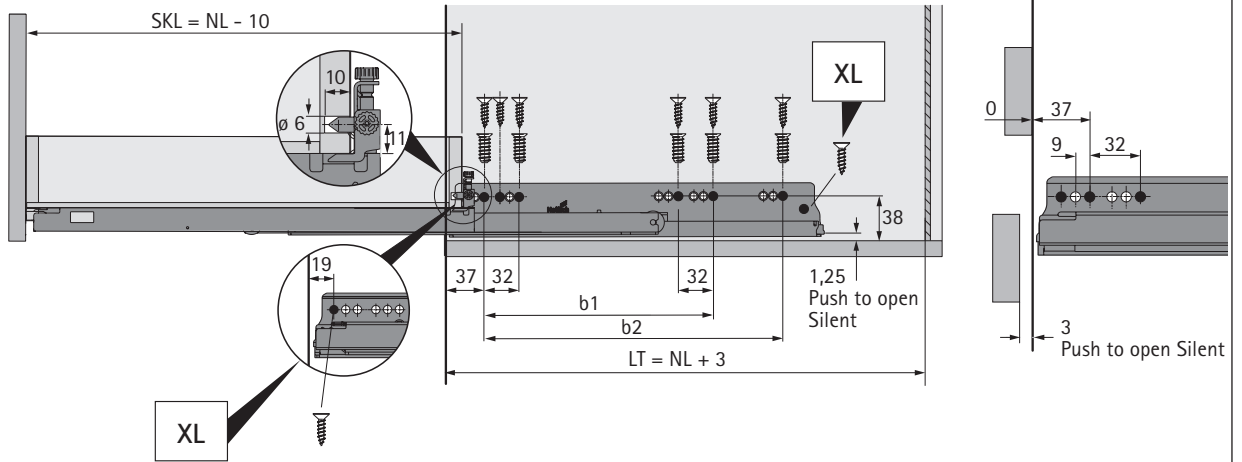

Actro 5D Silent System

9 320 333

www.hettich.com/short/a9ab20

PZ 2

i

i

XS 10kg / L 40kg

NL 250 / 270 / 300
NL 320 / 350 / 380 / 400 / 420
NL 450 / 480 / 500 / 520 / 550 / 600

XL 70kg