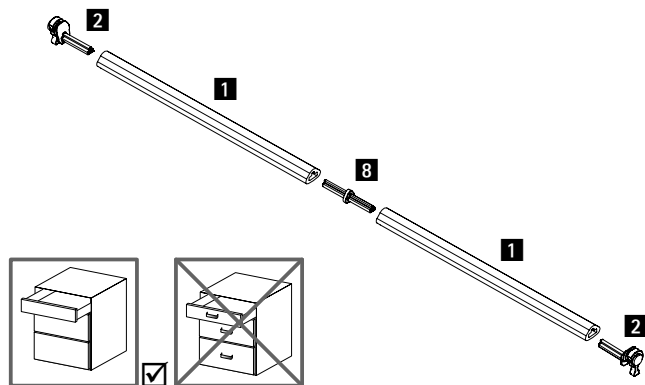

System zásuvek s dvojitými boky AvanTech YOU

- ▶ Výsuv Quadro YOU s Push to open
- ▶ Třída nosnosti M (30 kg)

11 B Výsuv Quadro YOU s Push to open

- ▶ Plnovýsuv k použití se zásuvkami AvanTech YOU nebo s dřevěnými zásuvkami a spojkami
- ▶ Integrované bezúchytkové otvírání Push to open
- ▶ Volitelně: synchronizace
- ▶ Třída nosnosti M (30 kg)
- ▶ Nosnost dle EN 15338, úroveň 3
- ▶ Ocel pozinkovaná

Jmenovitá délka mm	Obj. číslo levé a pravé	Bal.	Obj. č. / provedení		Bal.
			levé	pravé	
Třída nosnosti M (30 kg)					
270	9 256 928	1 sada	9 256 899	9 256 900	20 ks
300	9 256 929	1 sada	9 256 901	9 256 902	20 ks
350	9 256 931	1 sada	9 256 905	9 256 906	20 ks
400	9 256 933	1 sada	9 256 909	9 256 910	20 ks
450	9 256 935	1 sada	9 256 913	9 256 914	20 ks
500	9 256 937	1 sada	9 256 917	9 256 918	20 ks
550	9 256 939	1 sada	9 256 921	9 256 922	20 ks
600	9 256 941	1 sada	9 256 925	9 256 926	20 ks

Synchronizace Quadro Push to open

Synchronizační tyč:

- ▶ Lze zkrátit na potřebnou délku, délka 2000 mm
- ▶ Hliník eloxovaný

Spojka:

- ▶ K prodloužení synchronizační tyče a optimalizaci prořezu
- ▶ Plast šedý

[hettich.com/short/45025e](https://www.hettich.com/short/45025e)

System zásuvek s dvojitými boky AvanTech YOU

- ▶ Výsuv Quadro YOU s Push to open
- ▶ Třída nosnosti M (30 kg)

Podélný řez

AvanTech YOU zásuvka, vysoká zásuvka