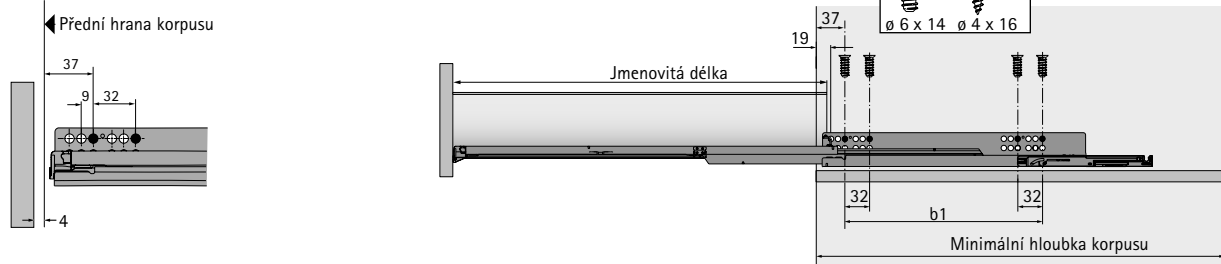

Synchronizace Quadro Push to open

Synchronizační tyč:

- ▶ Lze zkrátit na potřebnou délku, délka 2000 mm
- ▶ Hliník eloxovaný

Spojka:

- ▶ K prodloužení synchronizační tyče a optimalizaci prořezu
- ▶ Plast šedý

Adaptér:

- ▶ Typ A pro Quadro YOU
- ▶ Plast šedý

Položka	Obj. číslo	Bal.
1 Synchronizační tyč	9 236 718	100 ks
2 Adaptér typ A	9 219 966	200 ks
8 Spojka	9 221 295	20 ks

Upozornění

- | | | | |
|-------------------------------------|-----------|---------------------------------------|-----------|
| ▶ Zásuvky AvanTech YOU | 330 - 341 | ▶ Dekorativní doplňky a příslušenství | 374 - 377 |
| ▶ Vysoké zásuvky AvanTech YOU | 342 - 349 | ▶ Kritéria kvality | 676 |
| ▶ Vysoké zásuvky AvanTech YOU Inlay | 350 - 353 | | |
| ▶ Čela vnitřních zásuvek a záda | 354 - 360 | | |

[hettich.com/short/45025e](https://www.hettich.com/short/45025e)

System zásuvek s dvojitými boky AvanTech YOU

- ▶ Výsuv Quadro YOU s Push to open
- ▶ Třída nosnosti M (30 kg)

Podélný řez

AvanTech YOU zásuvka, vysoká zásuvka