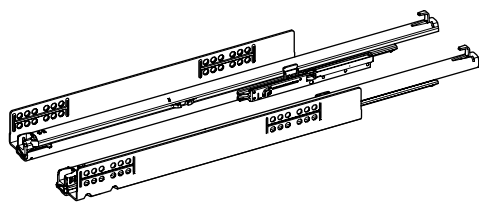

System zásuvek s dvojitými boky AvanTech YOU

- ▶ Výsuv Quadro YOU s Push to open
- ▶ Třída nosnosti M (30 kg)

11 B Výsuv Quadro YOU s Push to open

- ▶ Plnovýsuv k použití se zásuvkami AvanTech YOU nebo s dřevěnými zásuvkami a spojkami
- ▶ Integrované bezúchytkové otvírání Push to open
- ▶ Volitelně: synchronizace
- ▶ Třída nosnosti M (30 kg)
- ▶ Nosnost dle EN 15338, úroveň 3
- ▶ Ocel pozinkovaná

Jmenovitá délka mm	Obj. číslo levé a pravé	Bal.	Obj. č. / provedení		Bal.
			levé	pravé	
Třída nosnosti M (30 kg)					
270	9 256 928	1 sada	9 256 899	9 256 900	20 ks
300	9 256 929	1 sada	9 256 901	9 256 902	20 ks
350	9 256 931	1 sada	9 256 905	9 256 906	20 ks
400	9 256 933	1 sada	9 256 909	9 256 910	20 ks
450	9 256 935	1 sada	9 256 913	9 256 914	20 ks
500	9 256 937	1 sada	9 256 917	9 256 918	20 ks
550	9 256 939	1 sada	9 256 921	9 256 922	20 ks
600	9 256 941	1 sada	9 256 925	9 256 926	20 ks

Synchronizace Quadro Push to open

Synchronizační tyč:

- ▶ Lze zkrátit na potřebnou délku, délka 2000 mm
- ▶ Hliník eloxovaný

Spojka:

- ▶ K prodloužení synchronizační tyče a optimalizaci prořezu
- ▶ Plast šedý

[hettich.com/short/45025e](https://www.hettich.com/short/45025e)

System zásuvek s dvojitými boky AvanTech YOU

- ▶ Výsuv Quadro YOU s Push to open
- ▶ Třída nosnosti M (30 kg)

Podélný řez

AvanTech YOU zásuvka, vysoká zásuvka