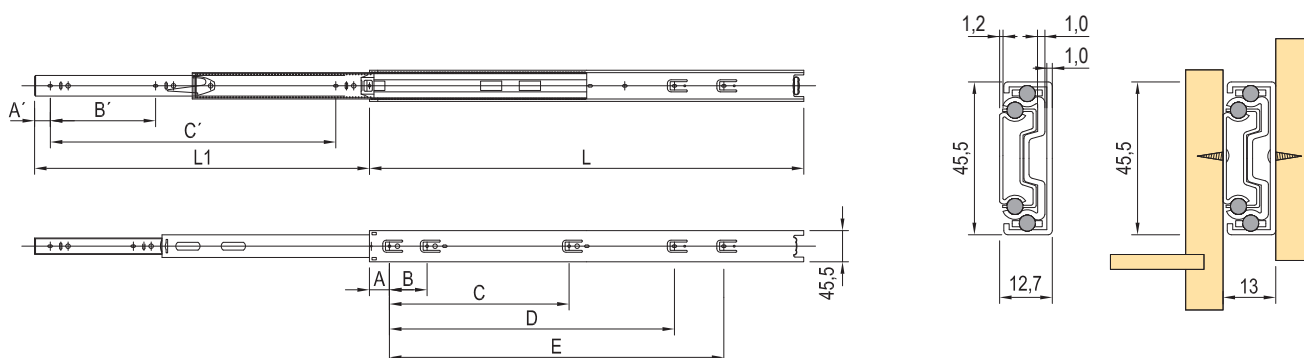

Guličkové celovýsuvy 30 kg bez tlmenia

Guličkové celovýsuvy bez tlmenia

kód	L = dĺžka výsuvu (mm)	A	B	C	D	E	A'	B'	C'	L1 - dĺžka výsuvu	nosnosť
336238	250	35	64	160	X	X	34	160	X	247	13
336239	300	35	64	192	X	X	34	96	224	297	14
336240	350	35	64	224	X	X	34	96	256	347	17
336241	400	35	64	224	288	X	34	128	320	397	20
336242	450	35	64	224	352	X	34	160	352	447	23
336243	500	35	64	224	352	X	34	192	416	497	27
336244	550	35	64	224	352	448	34	224	448	547	30
336245	600	35	64	224	352	448	34	256	512	597	27

- bočná montáž
- nosnosť až 30 kg
- životnosť minimálne 30 000 cyklov

12345 Položka je skladom