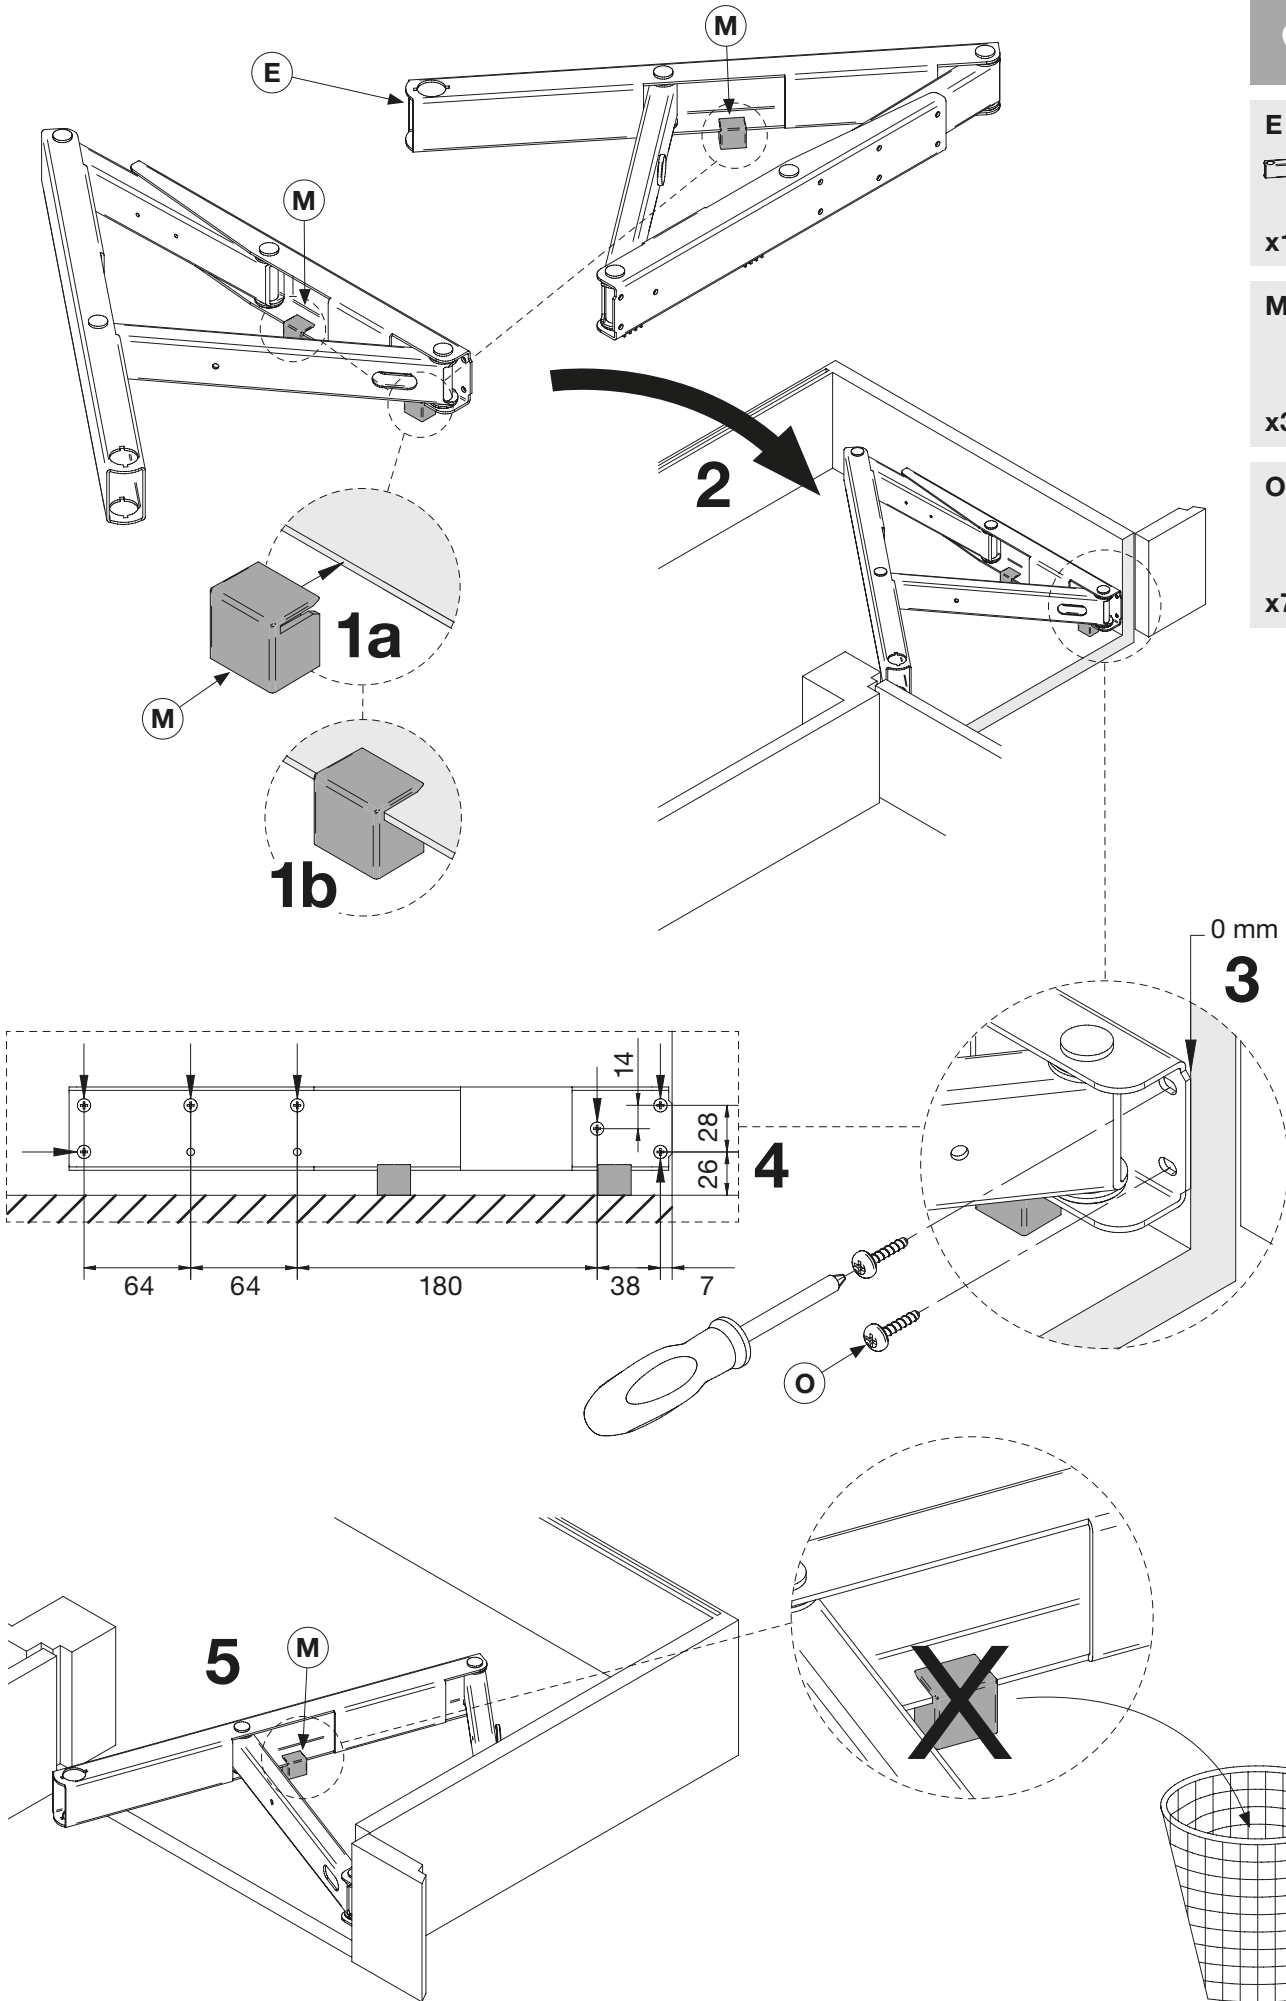

x3

x3

x3

x6

M4X25

x25

Ø4X16

1) **AVVERTENZA!** Leggi attentamente le istruzioni prima del montaggio e segui ogni passaggio indicato. L'azienda declina ogni responsabilità dall'uso improprio del prodotto. Ogni uso improprio del prodotto può causare lesioni. Modifiche o manomissioni del prodotto, annullano ogni condizione di garanzia.
2) Smaltisci i diversi materiali secondo regolamentazioni della tua città.

2) Proceed to dispose of the different materials according to your city regulations.

1 Versione destra | Right hand version

2a X=98,5mm

Versione destra
Right hand version

2b X<98,5mm

Versione destra
Right hand version

7

Versione destra
Right hand version

1 Montaggio sinistro | Left version

2a X=98,5mm

Versione sinistra
Left hand version

2b X<98,5mm

Versione sinistra
Left hand version

Versione sinistra
Left hand version