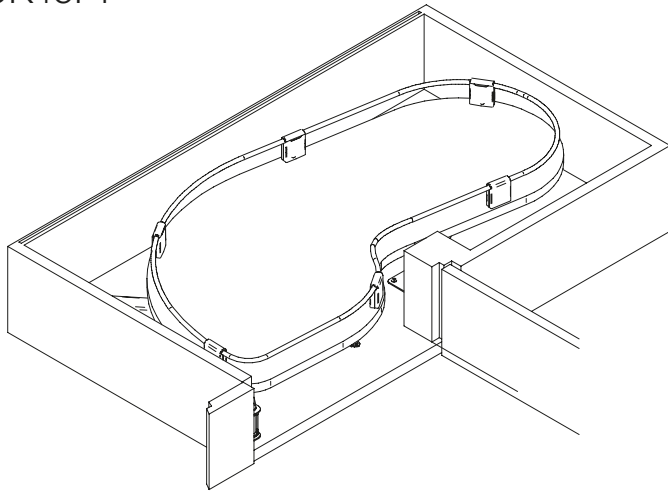

Uniko

EUK45F1

Versione sinistra
Left hand version

Versione destra
Right hand version

Max: 25 Kg

20 min

x 1

+

x3

x3

x3

x6

M4X25

x25

Ø4X16

1) **AVVERTENZA!** Leggi attentamente le istruzioni prima del montaggio e segui ogni passaggio indicato. L'azienda declina ogni responsabilità dall'uso improprio del prodotto. Ogni uso improprio del prodotto può causare lesioni. Modifiche o manomissioni del prodotto, annullano ogni condizione di garanzia.
2) Smaltisci i diversi materiali secondo regolamentazioni della tua città.