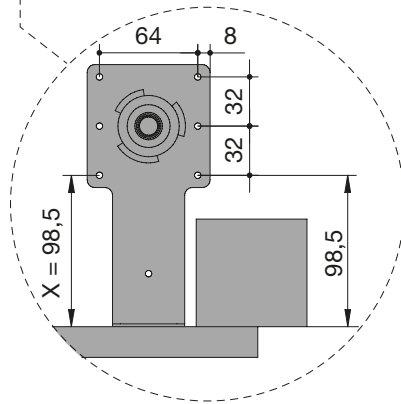

2a X=98,5mm

Versione destra
Right hand version