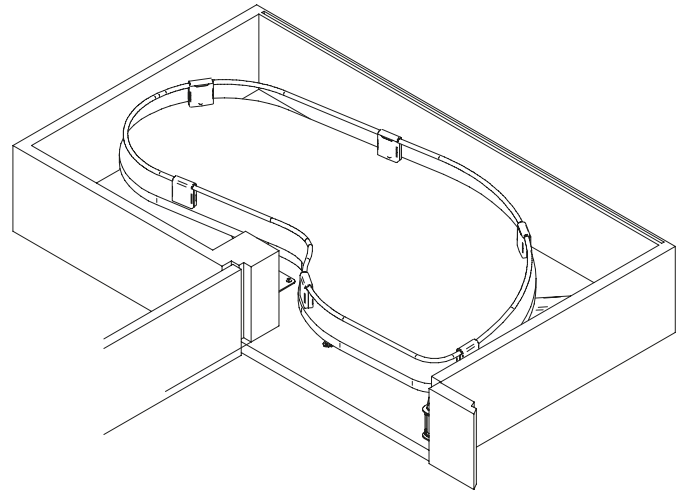

Uniko

EUK45F1

Versione sinistra
Left hand version

Versione destra
Right hand version

Max: 25 Kg

20 min

x 1

+

x3

x3

x3

x6

M4X25

x25

Ø4X16

1) **AVVERTENZA!** Leggi attentamente le istruzioni prima del montaggio e segui ogni passaggio indicato. L'azienda declina ogni responsabilità dall'uso improprio del prodotto. Ogni uso improprio del prodotto può causare lesioni. Modifiche o manomissioni del prodotto, annullano ogni condizione di garanzia.
2) Smaltisci i diversi materiali secondo regolamentazioni della tua città.