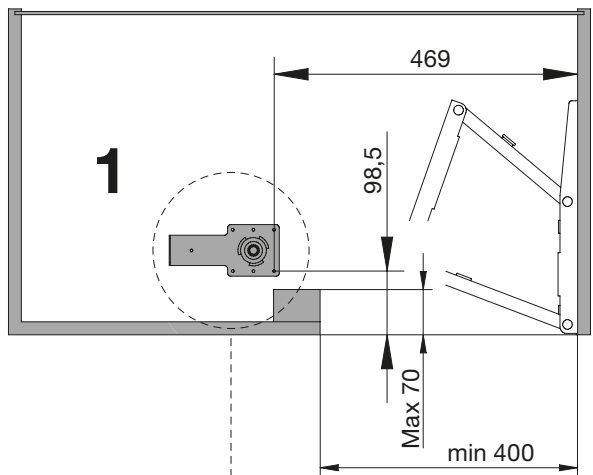

2) Proceed to dispose of the different materials according to your city regulations.

1 Versione destra | Right hand version

2a X=98,5mm

Versione destra
Right hand version

2b X<98,5mm

Versione destra
Right hand version

7

Versione destra
Right hand version

1 Montaggio sinistro | Left version

2a X=98,5mm

Versione sinistra
Left hand version

2b X<98,5mm

Versione sinistra
Left hand version

Versione sinistra
Left hand version