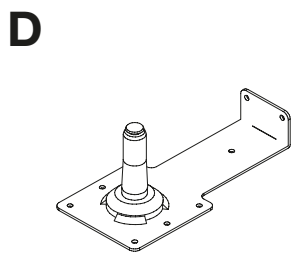

Uniko

EUK45F1

Max: 25 Kg

20 min

x 1

+

x1

x1

x2

x1

x1

x1

x6

x6

x3

x3

x3

x6

M4X25

x25

Ø4X16

1) **AVVERTENZA!** Leggi attentamente le istruzioni prima del montaggio e segui ogni passaggio indicato. L'azienda declina ogni responsabilità dall'uso improprio del prodotto. Ogni uso improprio del prodotto può causare lesioni. Modifiche o manomissioni del prodotto, annullano ogni condizione di garanzia.
2) Smaltisci i diversi materiali secondo regolamentazioni della tua città.

1) **WARNING!** Read the instructions carefully before assembly and follow each step indicated. The company declines all responsibility for improper use of the product. Any improper use of the product can cause injury. Modifications or tampering with the product void any warranty conditions.

2) Proceed to dispose of the different materials according to your city regulations.