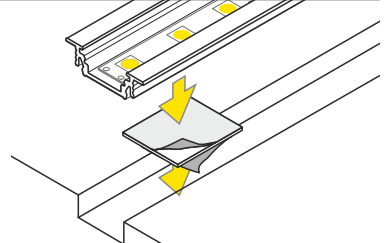

- scissors
nożyczki
- pliers
kombinerki
- hacksaw
piłka
- soldering iron
lutownica
- solder
cyna
- glue
klej

Note! Ending thickness increases the length of the luminaire (+ 2 x 13 mm) and the length of the mounting space (+ 2 x 3 mm).
Uwaga! Grubość zaślepki zwiększa długość oprawy (+ 2 x 13 mm) i długość otworu montażowego (+ 2 x 3 mm).

Note! Ending decreases the length of the cover -
Uwaga! Zaślepka zmniejsza długość klosza - **B** - 2 x 6 mm; **C** - 2 x 8 mm.

VI

B slide cover / klosz B wsuwany

C click cover / klosz C klik

C lens cover / klosz C soczewaka

VII MOUNTING / MONTAŻ

U flexible mounting plate
uchwyt U sprężystycone U flexible mounting plate
uchwyt U sprężysty conerack U flexible mounting plate
uchwyt U sprężysty rackX mounting plate
uchwyt Xspring X mounting plate
uchwyt X sprężynaglue
klej montażowytwo-sided adhesive tape 25x25
taśma mocująca dwustronna 25x25