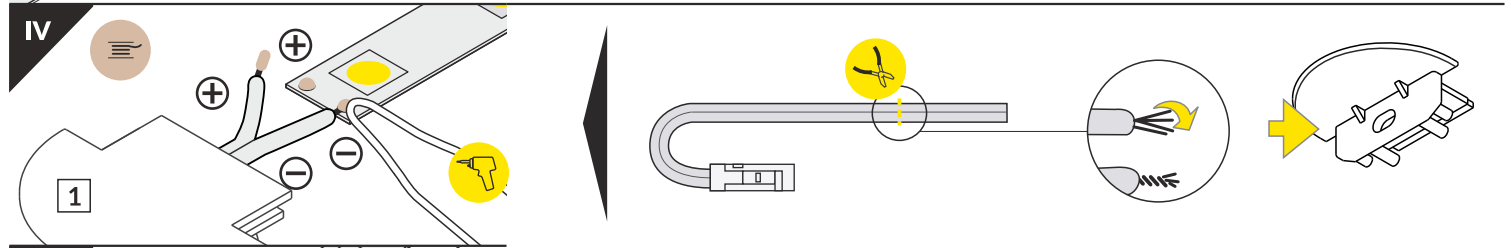

GROOVE10 BC/UX

RECESSED PROFILE / WPUSTOWY

- B** B slide cover
klosz B wsuwany
- C** C lens click cover
klosz C klik soczewka
- U¹** U flexible mounting plate
uchwyt U sprężysty
- U²** cone U flexible mounting plate
uchwyt U sprężysty cone
- U³** rack U flexible mounting plate
uchwyt U sprężysty rack
- 1** GROOVE10 ending with hole
zaślepka GROOVE10 z otworem
- 2** power supply cable
kabel zasilania
- 3** LED power supply
zasilacz LED
- X¹** X mounting plate
Uchwyt X

- scissors
nożyczki
- pliers
kombinerki
- hacksaw
piłka
- soldering iron
lutownica
- solder
cyna
- glue
klej

Note! Ending thickness increases the length of the luminaire (+ 2 x 13 mm) and the length of the mounting space (+ 2 x 3 mm).
Uwaga! Grubość zaślepki zwiększa długość oprawy (+ 2 x 13 mm) i długość otworu montażowego (+ 2 x 3 mm).

Note! Ending decreases the length of the cover -
Uwaga! Zaślepka zmniejsza długość klosza - **B** - 2 x 6 mm; **C** - 2 x 8 mm.

VI

B slide cover / klosz B wsuwany

C click cover / klosz C klik

C lens cover / klosz C soczewaka