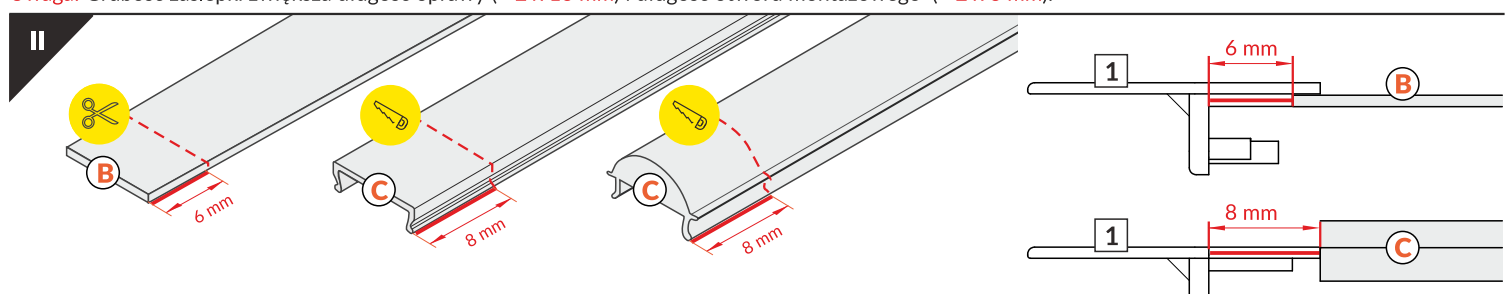

GROOVE10 BC/UX

RECESSED PROFILE / WPUSTOWY

- B** B slide cover
klosz B wsuwany
- C** C lens click cover
klosz C klik soczewka
- U¹** U flexible mounting plate
uchwyt U sprężysty
- U²** cone U flexible mounting plate
uchwyt U sprężysty cone
- U³** rack U flexible mounting plate
uchwyt U sprężysty rack
- 1** GROOVE10 ending with hole
zaślepka GROOVE10 z otworem
- 2** power supply cable
kabel zasilania
- 3** LED power supply
zasilacz LED
- X¹** X mounting plate
Uchwyt X

- scissors
nożyczki
- pliers
kombinerki
- hacksaw
piłka
- soldering iron
lutownica
- solder
cyna
- glue
klej

Note! Ending thickness increases the length of the luminaire (+ 2 x 13 mm) and the length of the mounting space (+ 2 x 3 mm).
Uwaga! Grubość zaślepki zwiększa długość oprawy (+ 2 x 13 mm) i długość otworu montażowego (+ 2 x 3 mm).

Note! Ending decreases the length of the cover -
Uwaga! Zaślepka zmniejsza długość klosza - **B** - 2 x 6 mm; **C** - 2 x 8 mm.

VI

B slide cover / klosz B wsuwany

C click cover / klosz C klik

C lens cover / klosz C soczewaka

VII MOUNTING / MONTAŻ

U flexible mounting plate
uchwyt U sprężystycone U flexible mounting plate
uchwyt U sprężysty conerack U flexible mounting plate
uchwyt U sprężysty rackX mounting plate
uchwyt Xspring X mounting plate
uchwyt X sprężynaglue
klej montażowytwo-sided adhesive tape 25x25
taśma mocująca dwustronna 25x25