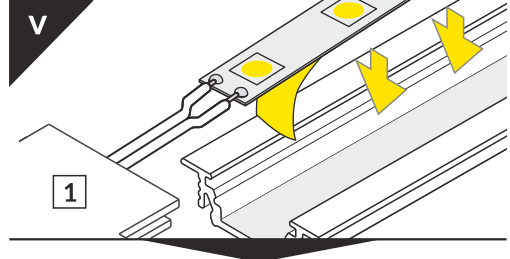

GROOVE10 BC/UX

RECESSED PROFILE / WPUSTOWY

- B** B slide cover
klosz B wsuwany
- C** C lens click cover
klosz C klik soczewka
- U¹** U flexible mounting plate
uchwyt U sprężysty
- U²** cone U flexible mounting plate
uchwyt U sprężysty cone
- U³** rack U flexible mounting plate
uchwyt U sprężysty rack
- 1** GROOVE10 ending with hole
zaślepka GROOVE10 z otworem
- 2** power supply cable
kabel zasilania
- 3** LED power supply
zasilacz LED
- X¹** X mounting plate
Uchwyt X

- scissors
nożyczki
- pliers
kombinerki
- hacksaw
piłka
- soldering iron
lutownica
- solder
cyna
- glue
klej

Note! Ending thickness increases the length of the luminaire (+ 2 x 13 mm) and the length of the mounting space (+ 2 x 3 mm).
Uwaga! Grubość zaślepki zwiększa długość oprawy (+ 2 x 13 mm) i długość otworu montażowego (+ 2 x 3 mm).

Note! Ending decreases the length of the cover -
Uwaga! Zaślepka zmniejsza długość klosza - **B** - 2 x 6 mm; **C** - 2 x 8 mm.

VI

B slide cover / klosz B wsuwany

C click cover / klosz C klik

C lens cover / klosz C soczewaka