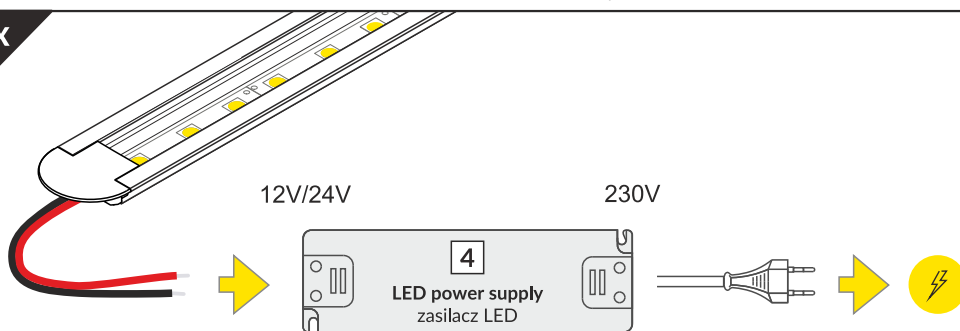

VI

B slide cover / klosz B wsuwany

C click cover / klosz C klik

C lens cover / klosz C soczewaka

VII MOUNTING / MONTAŻ

U flexible mounting plate
uchwyt U sprężysty

cone U flexible mounting plate
uchwyt U sprężysty cone

rack U flexible mounting plate
uchwyt U sprężysty rack

X mounting plate
uchwyt X

spring X mounting plate
uchwyt X sprężyna

glue
klej montażowy

two-sided adhesive tape 25x25
taśma mocująca dwustronna 25x25

VIII CONNECTORS / ŁĄCZNIKI

X connector
łącznik X

Note! X connector may be used to make extra long profiles by connecting multiple profiles.
Uwaga! Łącznik X może być użyty do stworzenia pojedynczego bardzo długiego profilu.

GROOVE10 L Connector
łącznik L GROOVE10

IX

ACCESSORIES / AKCESORIA

- power switches
- controller + remote
- movement sensors

- włączniki
- sterownik + pilot
- czujniki ruchu

Check the rest - TOPMET catalogue or www.topmet.co.uk
Zobacz więcej - katalog TOPMET lub www.topmet.pl

www.topmet.pl