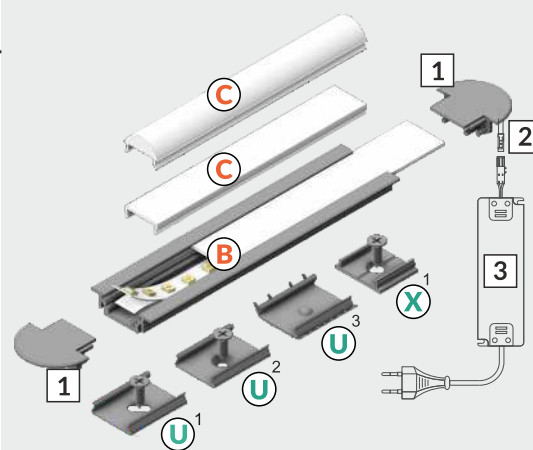

GROOVE10 BC/UX

RECESSED PROFILE / WPUSTOWY

- B** B slide cover
klosz B wsuwany
- C** C lens click cover
klosz C klik soczewka
- U¹** U flexible mounting plate
uchwyt U sprężysty
- U²** cone U flexible mounting plate
uchwyt U sprężysty cone
- U³** rack U flexible mounting plate
uchwyt U sprężysty rack
- 1** GROOVE10 ending with hole
zaślepka GROOVE10 z otworem
- 2** power supply cable
kabel zasilania
- 3** LED power supply
zasilacz LED
- X¹** X mounting plate
Uchwyt X

- scissors
nożyczki
- pliers
kombinerki
- hacksaw
piłka
- soldering iron
lutownica
- solder
cyna
- glue
klej

Note! Ending thickness increases the length of the luminaire (+ 2 x 13 mm) and the length of the mounting space (+ 2 x 3 mm).
Uwaga! Grubość zaślepki zwiększa długość oprawy (+ 2 x 13 mm) i długość otworu montażowego (+ 2 x 3 mm).

Note! Ending decreases the length of the cover -
Uwaga! Zaślepka zmniejsza długość klosza - **B** - 2 x 6 mm; **C** - 2 x 8 mm.

VI

B slide cover / klosz B wsuwany

C click cover / klosz C klik

C lens cover / klosz C soczewaka

VII MOUNTING / MONTAŻ

U flexible mounting plate
uchwyt U sprężystycone U flexible mounting plate
uchwyt U sprężysty conerack U flexible mounting plate
uchwyt U sprężysty rackX mounting plate
uchwyt Xspring X mounting plate
uchwyt X sprężynaglue
klej montażowytwo-sided adhesive tape 25x25
taśma mocująca dwustronna 25x25