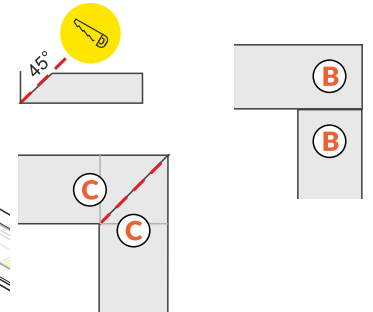

VI

B slide cover / klosz B wsuwany

C click cover / klosz C klik

C lens cover / klosz C soczewaka

VII MOUNTING / MONTAŻ

U flexible mounting plate
uchwyt U sprężysty

cone U flexible mounting plate
uchwyt U sprężysty cone

rack U flexible mounting plate
uchwyt U sprężysty rack

X mounting plate
uchwyt X

spring X mounting plate
uchwyt X sprężyna

glue
klej montażowy

two-sided adhesive tape 25x25
taśma mocująca dwustronna 25x25

VIII CONNECTORS / ŁĄCZNIKI

X connector
łącznik X

Note! X connector may be used to make extra long profiles by connecting multiple profiles.
Uwaga! Łącznik X może być użyty do stworzenia pojedynczego bardzo długiego profilu.

GROOVE10 L Connector
łącznik L GROOVE10

IX

ACCESSORIES / AKCESORIA

- power switches
- controller + remote
- movement sensors

- włączniki
- sterownik + pilot
- czujniki ruchu

Check the rest - TOPMET catalogue or www.topmet.co.uk
Zobacz więcej - katalog TOPMET lub www.topmet.pl

www.topmet.pl