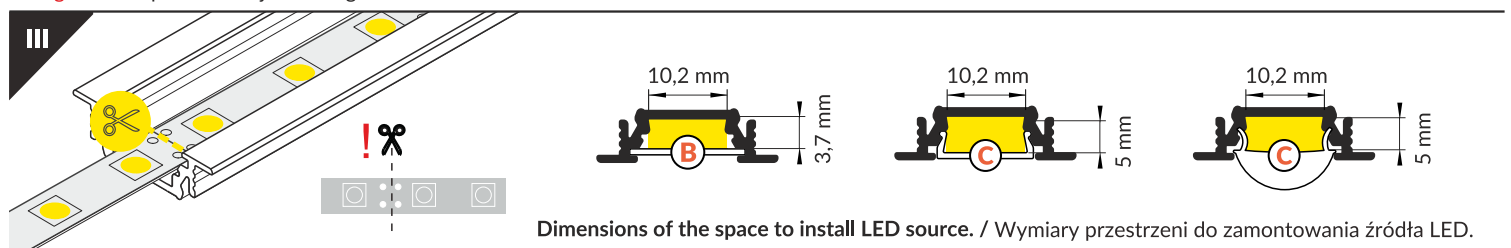

GROOVE10 BC/UX

RECESSED PROFILE / WPUSTOWY

- B** B slide cover
klosz B wsuwany
- C** C lens click cover
klosz C klik soczewka
- U¹** U flexible mounting plate
uchwyt U sprężysty
- U²** cone U flexible mounting plate
uchwyt U sprężysty cone
- U³** rack U flexible mounting plate
uchwyt U sprężysty rack
- 1** GROOVE10 ending with hole
zaślepka GROOVE10 z otworem
- 2** power supply cable
kabel zasilania
- 3** LED power supply
zasilacz LED
- X¹** X mounting plate
Uchwyt X

- scissors
nożyczki
- pliers
kombinerki
- hacksaw
piłka
- soldering iron
lutownica
- solder
cyna
- glue
klej

Note! Ending thickness increases the length of the luminaire (+ 2 x 13 mm) and the length of the mounting space (+ 2 x 3 mm).
Uwaga! Grubość zaślepki zwiększa długość oprawy (+ 2 x 13 mm) i długość otworu montażowego (+ 2 x 3 mm).

Note! Ending decreases the length of the cover -
Uwaga! Zaślepka zmniejsza długość klosza - **B** - 2 x 6 mm; **C** - 2 x 8 mm.

VI

B slide cover / klosz B wsuwany

C click cover / klosz C klik

C lens cover / klosz C soczewaka