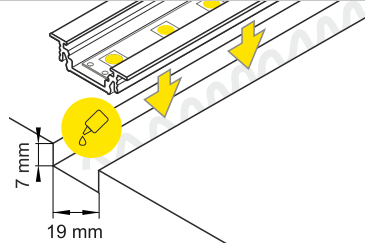

- scissors
nożyczki
- pliers
kombinerki
- hacksaw
piłka
- soldering iron
lutownica
- solder
cyna
- glue
klej

Note! Ending thickness increases the length of the luminaire (+ 2 x 13 mm) and the length of the mounting space (+ 2 x 3 mm).
Uwaga! Grubość zaślepki zwiększa długość oprawy (+ 2 x 13 mm) i długość otworu montażowego (+ 2 x 3 mm).

Note! Ending decreases the length of the cover -
Uwaga! Zaślepka zmniejsza długość klosza - **B** - 2 x 6 mm; **C** - 2 x 8 mm.

VI

B slide cover / klosz B wsuwany

C click cover / klosz C klik

C lens cover / klosz C soczewaka

VII MOUNTING / MONTAŻ

U flexible mounting plate
uchwyt U sprężystycone U flexible mounting plate
uchwyt U sprężysty conerack U flexible mounting plate
uchwyt U sprężysty rackX mounting plate
uchwyt Xspring X mounting plate
uchwyt X sprężynaglue
klej montażowytwo-sided adhesive tape 25x25
taśma mocująca dwustronna 25x25