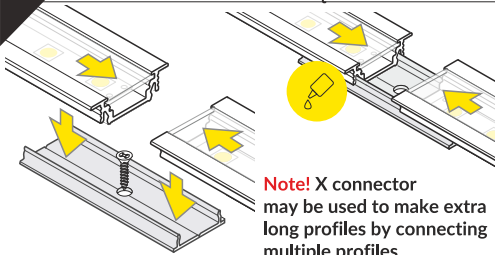

VIII CONNECTORS / ŁĄCZNIKI

X connector
łącznik X

Note! X connector may be used to make extra long profiles by connecting multiple profiles.
Uwaga! Łącznik X może być użyty do stworzenia pojedynczego bardzo długiego profilu.

GROOVE10 L Connector
łącznik L GROOVE10