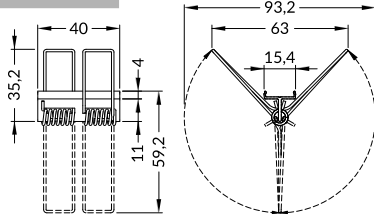

- scissors
nożyczki
- pliers
kombinerki
- hacksaw
piłka
- soldering iron
lutownica
- solder
cyna
- glue
klej

Note! Ending thickness increases the length of the luminaire (+ 2 x 13 mm) and the length of the mounting space (+ 2 x 3 mm).
Uwaga! Grubość zaślepki zwiększa długość oprawy (+ 2 x 13 mm) i długość otworu montażowego (+ 2 x 3 mm).

Note! Ending decreases the length of the cover -
Uwaga! Zaślepka zmniejsza długość klosza - **B** - 2 x 6 mm; **C** - 2 x 8 mm.

VI

B slide cover / klosz B wsuwany

C click cover / klosz C klik

C lens cover / klosz C soczewaka

VII MOUNTING / MONTAŻ

U flexible mounting plate
uchwyt U sprężystycone U flexible mounting plate
uchwyt U sprężysty conerack U flexible mounting plate
uchwyt U sprężysty rackX mounting plate
uchwyt Xspring X mounting plate
uchwyt X sprężynaglue
klej montażowytwo-sided adhesive tape 25x25
taśma mocująca dwustronna 25x25