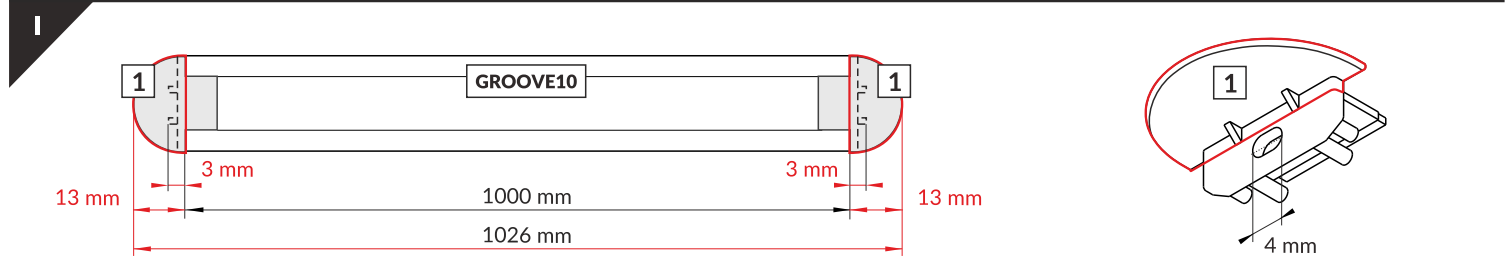

GROOVE10 BC/UX

RECESSED PROFILE / WPUSTOWY

- B** B slide cover
klosz B wsuwany
- C** C lens click cover
klosz C klik soczewka
- U¹** U flexible mounting plate
uchwyt U sprężysty
- U²** cone U flexible mounting plate
uchwyt U sprężysty cone
- U³** rack U flexible mounting plate
uchwyt U sprężysty rack
- 1** GROOVE10 ending with hole
zaślepka GROOVE10 z otworem
- 2** power supply cable
kabel zasilania
- 3** LED power supply
zasilacz LED
- X¹** X mounting plate
Uchwyt X

- scissors
nożyczki
- pliers
kombinerki
- hacksaw
piłka
- soldering iron
lutownica
- solder
cyna
- glue
klej

Note! Ending thickness increases the length of the luminaire (+ 2 x 13 mm) and the length of the mounting space (+ 2 x 3 mm).
Uwaga! Grubość zaślepki zwiększa długość oprawy (+ 2 x 13 mm) i długość otworu montażowego (+ 2 x 3 mm).

Note! Ending decreases the length of the cover -
Uwaga! Zaślepka zmniejsza długość klosza - **B** - 2 x 6 mm; **C** - 2 x 8 mm.

VI

B slide cover / klosz B wsuwany

C click cover / klosz C klik

C lens cover / klosz C soczewaka

VII MOUNTING / MONTAŻ

U flexible mounting plate
uchwyt U sprężystycone U flexible mounting plate
uchwyt U sprężysty conerack U flexible mounting plate
uchwyt U sprężysty rackX mounting plate
uchwyt Xspring X mounting plate
uchwyt X sprężynaglue
klej montażowytwo-sided adhesive tape 25x25
taśma mocująca dwustronna 25x25