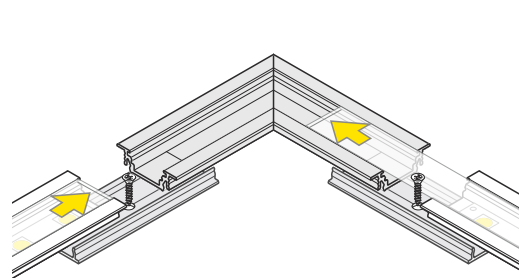

VI

B slide cover / klosz B wsuwany

C click cover / klosz C klik

C lens cover / klosz C soczewaka

VII MOUNTING / MONTAŻ

U flexible mounting plate
uchwyt U sprężysty

cone U flexible mounting plate
uchwyt U sprężysty cone

rack U flexible mounting plate
uchwyt U sprężysty rack

X mounting plate
uchwyt X

spring X mounting plate
uchwyt X sprężyna

glue
klej montażowy

two-sided adhesive tape 25x25
taśma mocująca dwustronna 25x25

VIII CONNECTORS / ŁĄCZNIKI

X connector
łącznik X

Note! X connector may be used to make extra long profiles by connecting multiple profiles.
Uwaga! Łącznik X może być użyty do stworzenia pojedynczego bardzo długiego profilu.

GROOVE10 L Connector
łącznik L GROOVE10

IX

ACCESSORIES / AKCESORIA

- power switches
- controller + remote
- movement sensors

- włączniki
- sterownik + pilot
- czujniki ruchu

Check the rest - TOPMET catalogue or www.topmet.co.uk
Zobacz więcej - katalog TOPMET lub www.topmet.pl

www.topmet.pl