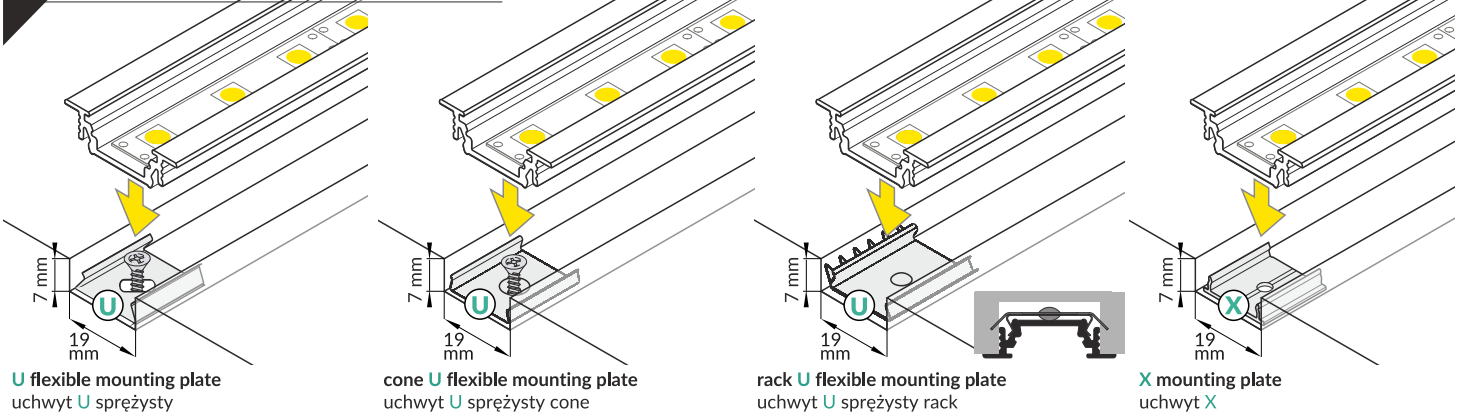

GROOVE10 BC/UX

RECESSED PROFILE / WPUSTOWY

- B** B slide cover
klosz B wsuwany
- C** C lens click cover
klosz C klik soczewka
- U¹** U flexible mounting plate
uchwyt U sprężysty
- U²** cone U flexible mounting plate
uchwyt U sprężysty cone
- U³** rack U flexible mounting plate
uchwyt U sprężysty rack
- 1** GROOVE10 ending with hole
zaślepka GROOVE10 z otworem
- 2** power supply cable
kabel zasilania
- 3** LED power supply
zasilacz LED
- X¹** X mounting plate
Uchwyt X

- scissors
nożyczki
- pliers
kombinerki
- hacksaw
piłka
- soldering iron
lutownica
- solder
cyna
- glue
klej

Note! Ending thickness increases the length of the luminaire (+ 2 x 13 mm) and the length of the mounting space (+ 2 x 3 mm).
Uwaga! Grubość zaślepki zwiększa długość oprawy (+ 2 x 13 mm) i długość otworu montażowego (+ 2 x 3 mm).

Note! Ending decreases the length of the cover -
Uwaga! Zaślepka zmniejsza długość klosza - **B** - 2 x 6 mm; **C** - 2 x 8 mm.

VI

B slide cover / klosz B wsuwany

C click cover / klosz C klik

C lens cover / klosz C soczewaka

VII MOUNTING / MONTAŻ

U flexible mounting plate
uchwyt U sprężystycone U flexible mounting plate
uchwyt U sprężysty conerack U flexible mounting plate
uchwyt U sprężysty rackX mounting plate
uchwyt Xspring X mounting plate
uchwyt X sprężynaglue
klej montażowytwo-sided adhesive tape 25x25
taśma mocująca dwustronna 25x25