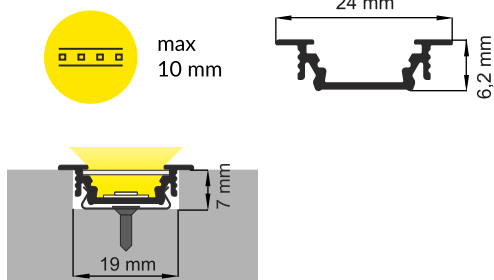

GROOVE10 BC/UX

RECESSED PROFILE / WPUSTOWY

- B** B slide cover
klosz B wsuwany
- C** C lens click cover
klosz C klik soczewka
- U¹** U flexible mounting plate
uchwyt U sprężysty
- U²** cone U flexible mounting plate
uchwyt U sprężysty cone
- U³** rack U flexible mounting plate
uchwyt U sprężysty rack
- 1** GROOVE10 ending with hole
zaślepka GROOVE10 z otworem
- 2** power supply cable
kabel zasilania
- 3** LED power supply
zasilacz LED
- X¹** X mounting plate
Uchwyt X

- scissors
nożyczki
- pliers
kombinerki
- hacksaw
piłka
- soldering iron
lutownica
- solder
cyna
- glue
klej

Note! Ending thickness increases the length of the luminaire (+ 2 x 13 mm) and the length of the mounting space (+ 2 x 3 mm).
Uwaga! Grubość zaślepki zwiększa długość oprawy (+ 2 x 13 mm) i długość otworu montażowego (+ 2 x 3 mm).

Note! Ending decreases the length of the cover -
Uwaga! Zaślepka zmniejsza długość klosza - **B** - 2 x 6 mm; **C** - 2 x 8 mm.

VI

B slide cover / klosz B wsuwany

C click cover / klosz C klik

C lens cover / klosz C soczewaka

VII MOUNTING / MONTAŻ

U flexible mounting plate
uchwyt U sprężystycone U flexible mounting plate
uchwyt U sprężysty conerack U flexible mounting plate
uchwyt U sprężysty rackX mounting plate
uchwyt Xspring X mounting plate
uchwyt X sprężynaglue
klej montażowytwo-sided adhesive tape 25x25
taśma mocująca dwustronna 25x25