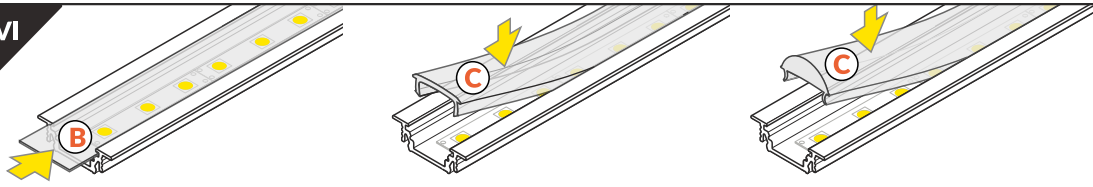

GROOVE10 BC/UX

RECESSED PROFILE / WPUSTOWY

- B** B slide cover
klosz B wsuwany
- C** C lens click cover
klosz C klik soczewka
- U¹** U flexible mounting plate
uchwyt U sprężysty
- U²** cone U flexible mounting plate
uchwyt U sprężysty cone
- U³** rack U flexible mounting plate
uchwyt U sprężysty rack
- 1** GROOVE10 ending with hole
zaślepka GROOVE10 z otworem
- 2** power supply cable
kabel zasilania
- 3** LED power supply
zasilacz LED
- X¹** X mounting plate
Uchwyt X

- scissors
nożyczki
- pliers
kombinerki
- hacksaw
piłka
- soldering iron
lutownica
- solder
cyna
- glue
klej

Note! Ending thickness increases the length of the luminaire (+ 2 x 13 mm) and the length of the mounting space (+ 2 x 3 mm).
Uwaga! Grubość zaślepki zwiększa długość oprawy (+ 2 x 13 mm) i długość otworu montażowego (+ 2 x 3 mm).

Note! Ending decreases the length of the cover -
Uwaga! Zaślepka zmniejsza długość klosza - **B** - 2 x 6 mm; **C** - 2 x 8 mm.

VI

B slide cover / klosz B wsuwany

C click cover / klosz C klik

C lens cover / klosz C soczewaka

VII MOUNTING / MONTAŻ

U flexible mounting plate
uchwyt U sprężystycone U flexible mounting plate
uchwyt U sprężysty conerack U flexible mounting plate
uchwyt U sprężysty rackX mounting plate
uchwyt Xspring X mounting plate
uchwyt X sprężynaglue
klej montażowytwo-sided adhesive tape 25x25
taśma mocująca dwustronna 25x25