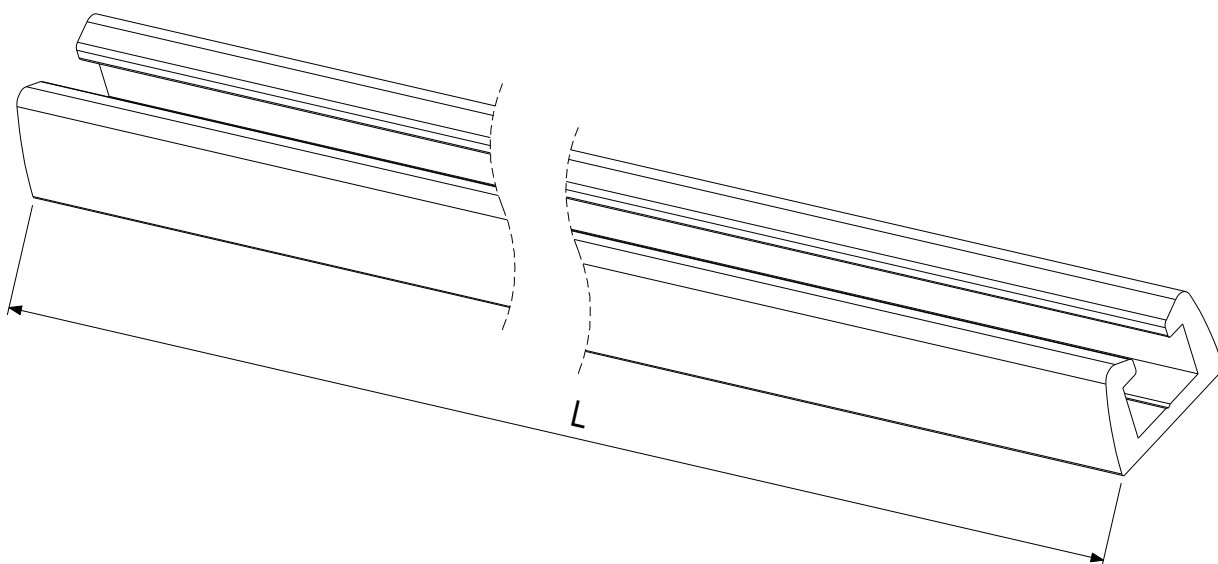

D

D

C

C

toto kování platí pro posuvné dveře k verzi Micra V

kód	název	rozměr "L" (m)	barva
84191	SEVROLL 01128 Smart spodní vedení	1,7	oliva
84192	SEVROLL 01135 Smart spodní vedení	1,7	stříbrná
84194	SEVROLL 01129 Smart spodní vedení	2,35	oliva
84195	SEVROLL 01136 Smart spodní vedení	2,35	stříbrná
84197	SEVROLL 01130 Smart spodní vedení	3	oliva
84198	SEVROLL 01137 Smart spodní vedení	3	stříbrná