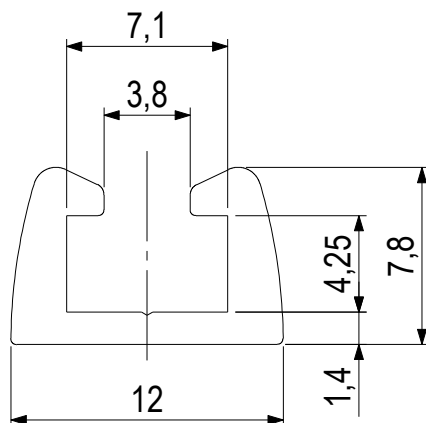

4

3

2

1

F

F

E

E

D

D

C

C

toto kování platí pro posuvné dveře k verzi Micra V

kód	název	rozměr "L" (m)	barva
84191	SEVROLL 01128 Smart spodní vedení	1,7	oliva
84192	SEVROLL 01135 Smart spodní vedení	1,7	stříbrná
84194	SEVROLL 01129 Smart spodní vedení	2,35	oliva
84195	SEVROLL 01136 Smart spodní vedení	2,35	stříbrná
84197	SEVROLL 01130 Smart spodní vedení	3	oliva
84198	SEVROLL 01137 Smart spodní vedení	3	stříbrná

B

B

ISO 2768-mK

MATERIÁL

6063-T6

ISO E

KRESLIL

Sáblík M.

DATUM

14.10.2024

A

A

NÁZEV:

SEVROLL Smart spodní vedení Micra V

Č. VÝKRESU

A4

HMOTNOST (g):

MĚŘÍTKO: 3:1

4

3

2

1