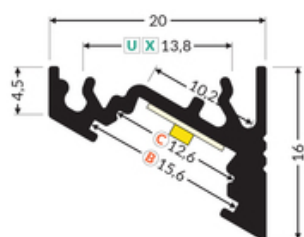

PROFIL LED CORNER10 BC/UX 1000 BIAŁY MAL. /OP

max 10 mm

Katowe

Meblowe

- dwa kąty świecenia: 30° i 60°
- ukryte mocowanie
- szeroki wybór akcesoriów, 7 rodzajów kloszy

Wzory przemysłowe EU

CE

Wyprodukowane w Polsce

Kup produkt

TOPMET LIGHT KŁOSOWICZ WIŚNIEWSKI sp. z o.o.

Ostrowska 354 | 61-312 Poznań | POLAND

tel.: +48 61 872 75 00

info@topmet.pl

data wygenerowania karty pdf: 30.10.2024

Informacje podstawowe

Indeks: 83040001 EAN: 5901597203483 Materiał: aluminium Kolor: biały malowany Długość [mm]: 1000 Szerokość [mm]: 20 Wysokość [mm]: 16 Waga [kg]: 0.216 Waga opakowania [kg]: 0.006000000000000001 Producent: TOPMET Kraj pochodzenia, wytworzenia: PL	Jednostka miary: szt. Typ opakowania jednostkowego: folia POF Wymiary opakowania jednostkowego [mm]: 1000 x 20 x 16 Opakowanie zbiorcze [szt]: 40 Typ opakowania zbiorczego: karton Waga produktu z opakowaniem zbiorczym [kg]: 9.05
-------------------------------------------------------------------------------------------------------------------------------------------------------------------------------------------------------------------------------------------------------------------------------------	-----------------------------------------------------------------------------------------------------------------------------------------------------------------------------------------------------------------------------------------------------

DOSTĘPNE KOLORY

DOSTĘPNE WARIANTY

1000 mm, 2000 mm, 3000mm, 4050 mm

Dopasowane elementy

KLOSZE DO PROFILI LED

TOPMET LIGHT KŁOSOWICZ WIŚNIEWSKI sp. z o.o.

Ostrowska 354 | 61-312 Poznań | POLAND

tel.: +48 61 872 75 00