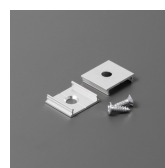

PROFIL LED CORNER10 BC/UX 1000 BIAŁY MAL. /OP

max 10 mm

Katowe

Meblowe

- dwa kąty świecenia: 30° i 60°
- ukryte mocowanie
- szeroki wybór akcesoriów, 7 rodzajów kloszy

Wzory przemysłowe EU

CE

Wyprodukowane w Polsce

ŁĄCZNIKI DO PROFILI LED

**łącznik CORNER10 90st
biały mal. /op**
index: 83110001

łącznik X 180st [1szt]
index: 76350000

UCHWYTY DO PROFILI LED

**uchwyt U cone inox
[20szt]**
index: 76620000

uchwyt U inox [20szt]
index: 76380000