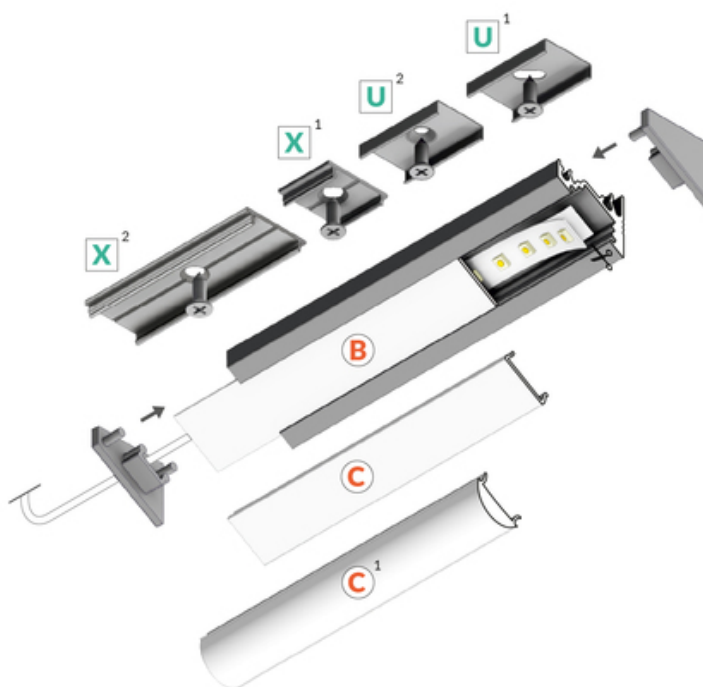

PROFIL LED CORNER10 BC/UX 1000 BIAŁY MAL. /OP

max 10 mm

Katowe

Meblowe

- dwa kąty świecenia: 30° i 60°
- ukryte mocowanie
- szeroki wybór akcesoriów, 7 rodzajów kloszy

Wzory przemysłowe EU

CE

Wyprodukowane w Polsce

Kup produkt

TOPMET LIGHT KŁOSOWICZ WIŚNIEWSKI sp. z o.o.

Ostrowska 354 | 61-312 Poznań | POLAND

tel.: +48 61 872 75 00

info@topmet.pl

data wygenerowania karty pdf: 30.10.2024

Informacje podstawowe

Indeks: 83040001 EAN: 5901597203483 Materiał: aluminium Kolor: biały malowany Długość [mm]: 1000 Szerokość [mm]: 20 Wysokość [mm]: 16 Waga [kg]: 0.216 Waga opakowania [kg]: 0.006000000000000001 Producent: TOPMET Kraj pochodzenia, wytworzenia: PL	Jednostka miary: szt. Typ opakowania jednostkowego: folia POF Wymiary opakowania jednostkowego [mm]: 1000 x 20 x 16 Opakowanie zbiorcze [szt]: 40 Typ opakowania zbiorczego: karton Waga produktu z opakowaniem zbiorczym [kg]: 9.05
-------------------------------------------------------------------------------------------------------------------------------------------------------------------------------------------------------------------------------------------------------------------------------------	-----------------------------------------------------------------------------------------------------------------------------------------------------------------------------------------------------------------------------------------------------

DOSTĘPNE KOLORY

DOSTĘPNE WARIANTY

1000 mm, 2000 mm, 3000mm, 4050 mm

Dopasowane elementy

KLOSZE DO PROFILI LED

TOPMET LIGHT KŁOSOWICZ WIŚNIEWSKI sp. z o.o.

Ostrowska 354 | 61-312 Poznań | POLAND

tel.: +48 61 872 75 00

ŁĄCZNIKI DO PROFILI LED

**łącznik CORNER10 90st
biały mal. /op**
index: 83110001

łącznik X 180st [1szt]
index: 76350000

UCHWYTY DO PROFILI LED

**uchwyt U cone inox
[20szt]**
index: 76620000

uchwyt U inox [20szt]
index: 76380000