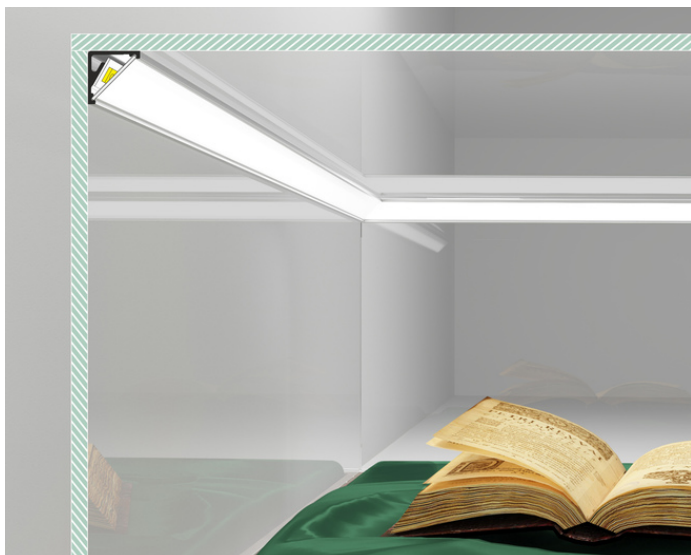

PROFIL LED CABI12 E 2000 CZARNY ANOD. /OP

Katowe

Meblowe

	<ul style="list-style-type: none">• dwa kąty świecenia: 30°/60°• niewielkie gabaryty, brak uchwytów oraz kanał do schowania przewodów• minimalna ingerencja w wygląd szklanej gabloty• gniazdo z funkcją Slick	 Wzory przemysłowe EU  CE  Wyprodukowane w Polsce	 Kup produkt
---	---	--	--

Informacje podstawowe

Indeks: C9020021
EAN: 5901597209690
Materiał: aluminium
Kolor: czarny anodowany
Długość [mm]: 2000
Szerokość [mm]: 16.5
Wysokość [mm]: 16.5
Waga [kg]: 0.274
Waga opakowania [kg]: 0.012
Producent: TOPMET
Kraj pochodzenia, wytworzenia: PL

DOSTĘPNE KOLORY

DOSTĘPNE WARIANTY

1000 mm, 2000 mm, 3000 mm, 4050 mm

Dopasowane elementy

KLOSZE DO PROFILI LED

ZAŚLEPKI DO PROFILI LED