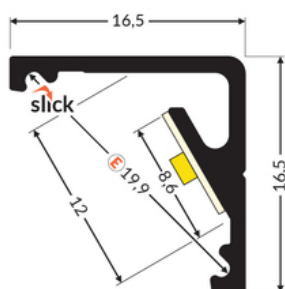

PROFIL LED CABI12 E 2000 CZARNY ANOD. /OP

Katowe

Meblowe

	<ul style="list-style-type: none">• dwa kąty świecenia: 30°/60°• niewielkie gabaryty, brak uchwytów oraz kanał do schowania przewodów• minimalna ingerencja w wygląd szklanej gabloty• gniazdo z funkcją Slick	 Wzory przemysłowe EU  CE  Wyprodukowane w Polsce	 Kup produkt
---	---	--	--

Informacje podstawowe

Indeks: C9020021
EAN: 5901597209690
Materiał: aluminium
Kolor: czarny anodowany
Długość [mm]: 2000
Szerokość [mm]: 16.5
Wysokość [mm]: 16.5
Waga [kg]: 0.274
Waga opakowania [kg]: 0.012
Producent: TOPMET
Kraj pochodzenia, wytworzenia: PL

Jednostka miary: szt.
Typ opakowania jednostkowego: folia POF
Wymiary opakowania jednostkowego [mm]: 2000 x 16,5 x 16,5
Opakowanie zbiorcze [szt]: 50
Typ opakowania zbiorczego: karton
Waga produktu z opakowaniem zbiorczym [kg]: 14.76

DOSTĘPNE KOLORY

DOSTĘPNE WARIANTY

1000 mm, 2000 mm, 3000 mm, 4050 mm

Dopasowane elementy

KLOSZE DO PROFILI LED

ZAŚLEPKI DO PROFILI LED