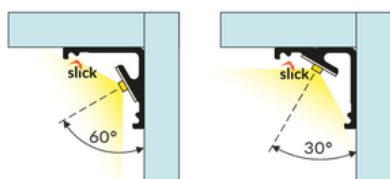

PROFIL LED CABI12 E 2000 CZARNY ANOD. /OP

Katowe

Meblowe

	<ul style="list-style-type: none">• dwa kąty świecenia: 30°/60°• niewielkie gabaryty, brak uchwytów oraz kanał do schowania przewodów• minimalna ingerencja w wygląd szklanej gabloty• gniazdo z funkcją Slick	 Wzory przemysłowe EU  CE  Wyprodukowane w Polsce	 Kup produkt
---	---	--	--

DOSTĘPNE KOLORY

DOSTĘPNE WARIANTY

1000 mm, 2000 mm, 3000 mm, 4050 mm

Dopasowane elementy

KLOSZE DO PROFILI LED

ZAŚLEPKI DO PROFILI LED