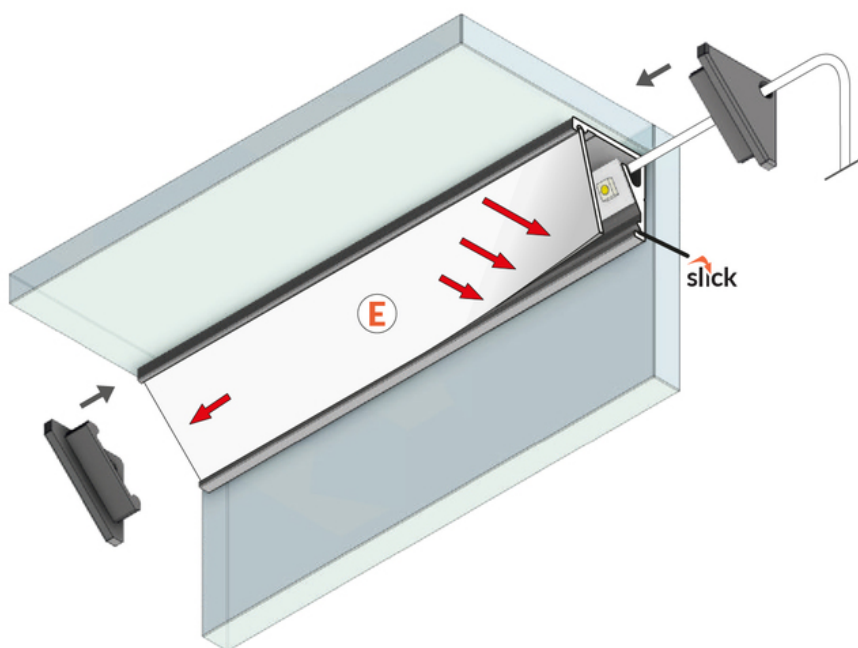

PROFIL LED CABI12 E 2000 CZARNY ANOD. /OP

Katowe

Meblowe

	<ul style="list-style-type: none">• dwa kąty świecenia: 30°/60°• niewielkie gabaryty, brak uchwytów oraz kanał do schowania przewodów• minimalna ingerencja w wygląd szklanej gabloty• gniazdo z funkcją Slick	 Wzory przemysłowe EU  CE  Wyprodukowane w Polsce	 Kup produkt
---	---	--	--

Informacje podstawowe

Indeks: C9020021
EAN: 5901597209690
Materiał: aluminium
Kolor: czarny anodowany
Długość [mm]: 2000
Szerokość [mm]: 16.5
Wysokość [mm]: 16.5
Waga [kg]: 0.274
Waga opakowania [kg]: 0.012
Producent: TOPMET
Kraj pochodzenia, wytworzenia: PL

Jednostka miary: szt.
Typ opakowania jednostkowego: folia POF
Wymiary opakowania jednostkowego [mm]: 2000 x 16,5 x 16,5
Opakowanie zbiorcze [szt]: 50
Typ opakowania zbiorczego: karton
Waga produktu z opakowaniem zbiorczym [kg]: 14.76

DOSTĘPNE KOLORY

DOSTĘPNE WARIANTY

1000 mm, 2000 mm, 3000 mm, 4050 mm

Dopasowane elementy

KLOSZE DO PROFILI LED

ZAŚLEPKI DO PROFILI LED