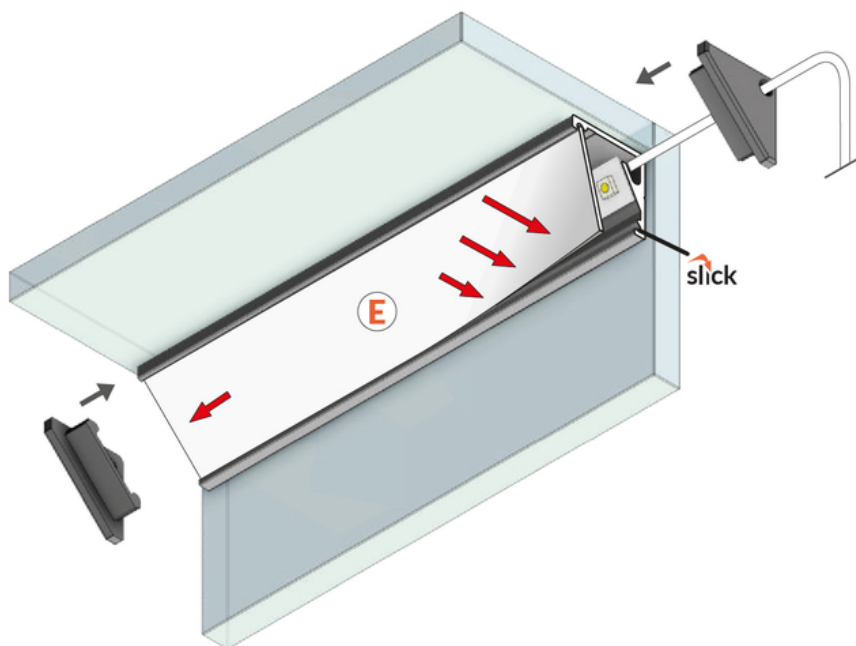

# PROFIL LED CABI12 E 3000 BIAŁY MAL. /OP

Katowe

Meblowe

- dwa kąty świecenia: 30°/60°
- niewielkie gabaryty, brak uchwytów oraz kanał do schowania przewodów
- minimalna ingerencja w wygląd szklanej gabloty
- gniazdo z funkcją Slick

## Informacje podstawowe

Indeks: C9030001  
EAN: 5901597256076  
Materiał: aluminium  
Kolor: biały malowany  
Długość [mm]: 3000  
Szerokość [mm]: 16.5  
Wysokość [mm]: 16.5  
Waga [kg]: 0.437  
Waga opakowania [kg]: 0.018  
Producent: TOPMET  
Kraj pochodzenia, wytworzenia: PL

## DOSTĘPNE WARIANTY

1000 mm, 2000 mm, 3000 mm, 4050 mm