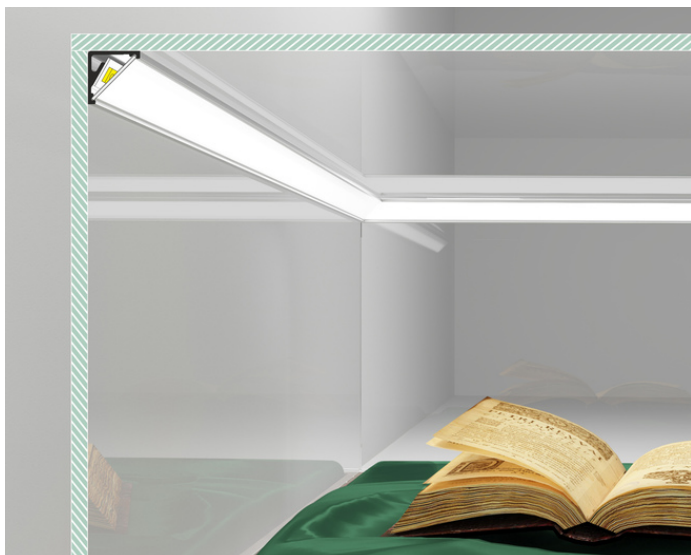

Informacje podstawowe

Indeks: C9030001
EAN: 5901597256076
Materiał: aluminium
Kolor: biały malowany
Długość [mm]: 3000
Szerokość [mm]: 16.5
Wysokość [mm]: 16.5
Waga [kg]: 0.437
Waga opakowania [kg]: 0.018
Producent: TOPMET
Kraj pochodzenia, wytworzenia: PL

Jednostka miary: szt.
Typ opakowania jednostkowego: folia POF
Wymiary opakowania jednostkowego [mm]: 3000 x 16,5 x 16,5
Opakowanie zbiorcze [szt]: 10
Typ opakowania zbiorczego: pakiet
Waga produktu z opakowaniem zbiorczym [kg]: 4.37