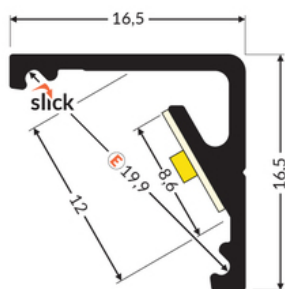

# PROFIL LED CABI12 E 3000 BIAŁY MAL. /OP

Katowe

Meblowe

- dwa kąty świecenia: 30°/60°
- niewielkie gabaryty, brak uchwytów oraz kanał do schowania przewodów
- minimalna ingerencja w wygląd szklanej gabloty
- gniazdo z funkcją Slick

## Informacje podstawowe

Indeks: C9030001  
EAN: 5901597256076  
Materiał: aluminium  
Kolor: biały malowany  
Długość [mm]: 3000  
Szerokość [mm]: 16.5  
Wysokość [mm]: 16.5  
Waga [kg]: 0.437  
Waga opakowania [kg]: 0.018  
Producent: TOPMET  
Kraj pochodzenia, wytworzenia: PL

Jednostka miary: szt.  
Typ opakowania jednostkowego: folia POF  
Wymiary opakowania jednostkowego [mm]: 3000 x 16,5 x 16,5  
Opakowanie zbiorcze [szt]: 10  
Typ opakowania zbiorczego: pakiet  
Waga produktu z opakowaniem zbiorczym [kg]: 4.37

## DOSTĘPNE WARIANTY

1000 mm, 2000 mm, 3000 mm, 4050 mm