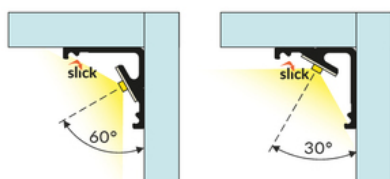

PROFIL LED CABI12 E 3000 BIAŁY MAL. /OP

Katowe

Meblowe

- dwa kąty świecenia: 30°/60°
- niewielkie gabaryty, brak uchwytów oraz kanał do schowania przewodów
- minimalna ingerencja w wygląd szklanej gabloty
- gniazdo z funkcją Slick

Wzory przemysłowe EU

CE

Wyprodukowane w Polsce

Kup produkt