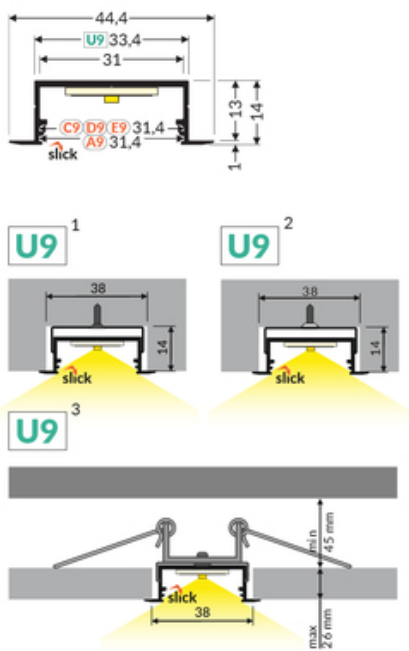

2*
end cap D9
zasłepka D9

3*
end cap E9
zasłepka E9

4*
LED clamp VARIO30
docisk LED VARIO30

TOPMET LIGHT KŁOSOWICZ WIŚNIEWSKI sp. z o.o.

Ostrowska 354 | 61-312 Poznań | POLAND

tel.: +48 61 872 75 00

info@topmet.pl

data wygenerowania karty pdf: 01.11.2024

TOPMET®