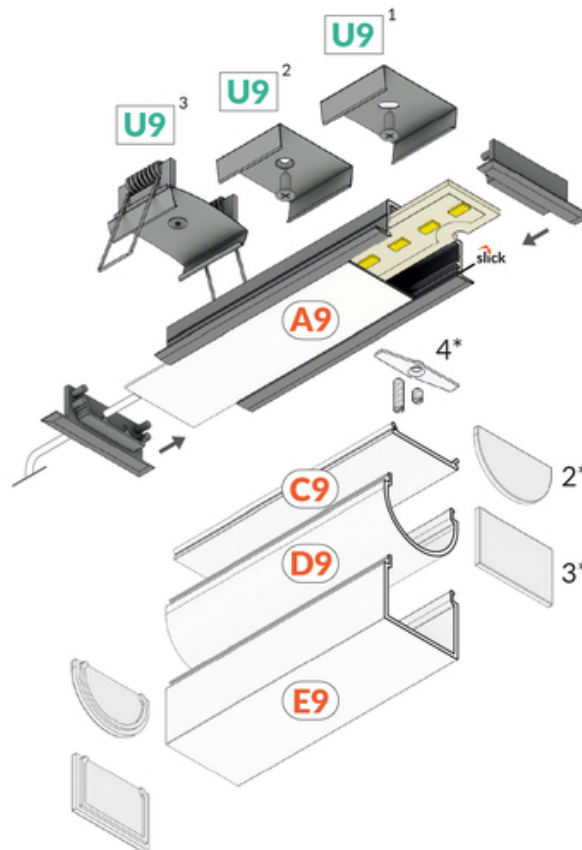

PROFIL LED VARIO30-06 ACDE-9/U9 3000 BIAŁY MAL. /OP

Oświetleniowe

Wpustowe

Architektoniczne

Wzory przemysłowe EU

CE

Wyprodukowane w Polsce

Kup produkt

2*
end cap D9
zasłepka D9

3*
end cap E9
zasłepka E9

4*
LED clamp VARIO30
docisk LED VARIO30

TOPMET LIGHT KŁOSOWICZ WIŚNIEWSKI sp. z o.o.

Ostrowska 354 | 61-312 Poznań | POLAND

tel.: +48 61 872 75 00

info@topmet.pl

data wygenerowania karty pdf: 01.11.2024

 TOPMET®

Informacje podstawowe

Indeks: V3230001 EAN: 5901597253471 Materiał: aluminium Kolor: biały malowany Długość [mm]: 3000 Szerokość [mm]: 44.4 Wysokość [mm]: 14 Waga [kg]: 0.792 Waga opakowania [kg]: 0.018 Producent: TOPMET Kraj pochodzenia, wytworzenia: PL	Jednostka miary: szt. Typ opakowania jednostkowego: folia POF Wymiary opakowania jednostkowego [mm]: 3000 x 44,4 x 14 Opakowanie zbiorcze [szt]: 10 Typ opakowania zbiorczego: pakiet Waga produktu z opakowaniem zbiorczym [kg]: 7.92
--	---

DOSTĘPNE WARIANTY

1000 mm, 3000 mm, 4050 mm, 2000 mm

Dopasowane elementy

KLOSZE DO PROFILI LED

 <p>(EOL) klosz C9 klik 3000 transparentny /op index: V3470016</p>	 <p>klosz C9 klik 3000 czarny /op index: V3470041</p>	 <p>klosz D9 klik 3000 mleczny /op index: V3510038</p>
 <p>klosz E9 klik 3000 mleczny /op index: V3550038</p>	 <p>klosz A9 wsuwany 3000 szron index: V3000339</p>	 <p>klosz C9 klik 20m rolka czarny index: V3000441S</p>