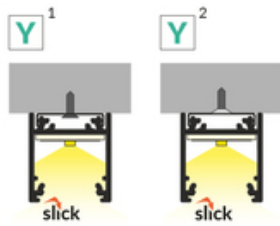

1*
end cap E7
zasłepka E7

TOPMET LIGHT KŁOSOWICZ WIŚNIEWSKI sp. z o.o.

Ostrowska 354 | 61-312 Poznań | POLAND

tel.: +48 61 872 75 00

info@topmet.pl

data wygenerowania karty pdf: 01.11.2024