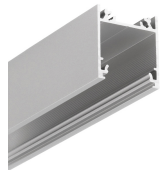

PROFIL LED LINEA20 EE7F/TY 2000 ANOD.

Nawierzchniowe

Meblowe

- ponad 20 akcesoriów
- możliwość zawieszenia na zasilaniu
- świecące połączenia kątowe
- ciągła linia światła (przy użyciu taśm 120 P/m oraz klosza mlecznego)

DOSTĘPNE WARIANTY

1000 mm, 2000 mm, 3000 mm, 4050 mm

Dopasowane elementy

KLOSZE DO PROFILI LED

 <p>klosz E7 klik 2000 mleczny /op index: C1080038</p>	 <p>klosz F klik 2000 mleczny index: A2060038</p>	 <p>klosz F klik 2000 transparentny index: A2060016</p>
 <p>klosz F klik 20m rolka mleczny /op index: A2210038S</p>	 <p>klosz E wsuwany 2000 mleczny index: A2000238</p>	 <p>klosz E wsuwany 2000 szron index: A2000239</p>