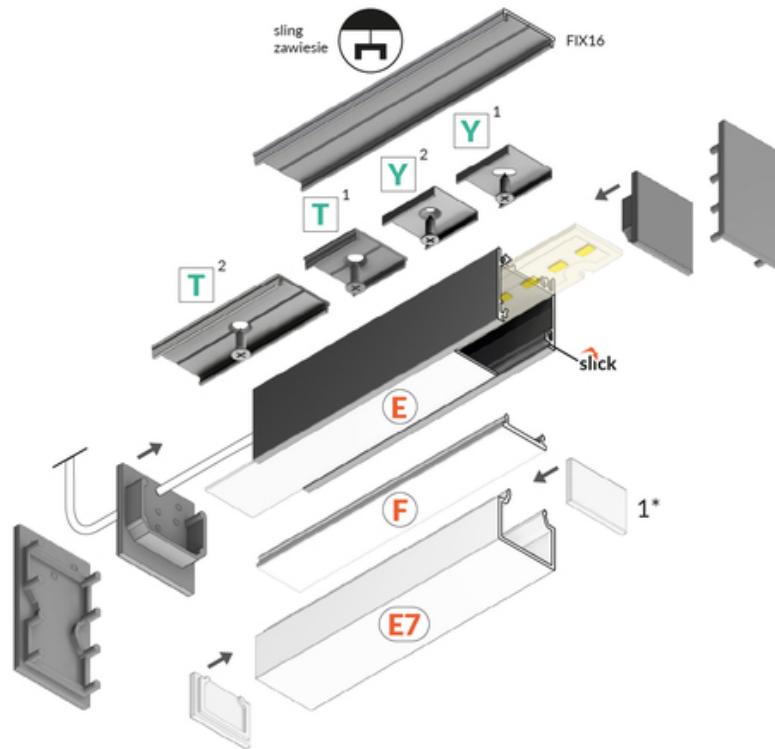

1*
end cap E7
zasłepka E7

TOPMET LIGHT KŁOSOWICZ WIŚNIEWSKI sp. z o.o.

Ostrowska 354 | 61-312 Poznań | POLAND

tel.: +48 61 872 75 00

info@topmet.pl

data wygenerowania karty pdf: 01.11.2024