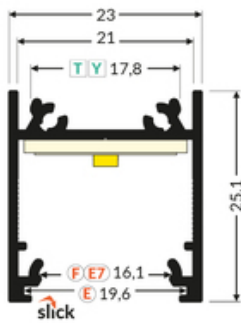

1*
end cap E7
zasłepka E7

TOPMET LIGHT KŁOSOWICZ WIŚNIEWSKI sp. z o.o.

Ostrowska 354 | 61-312 Poznań | POLAND

tel.: +48 61 872 75 00

info@topmet.pl

data wygenerowania karty pdf: 01.11.2024